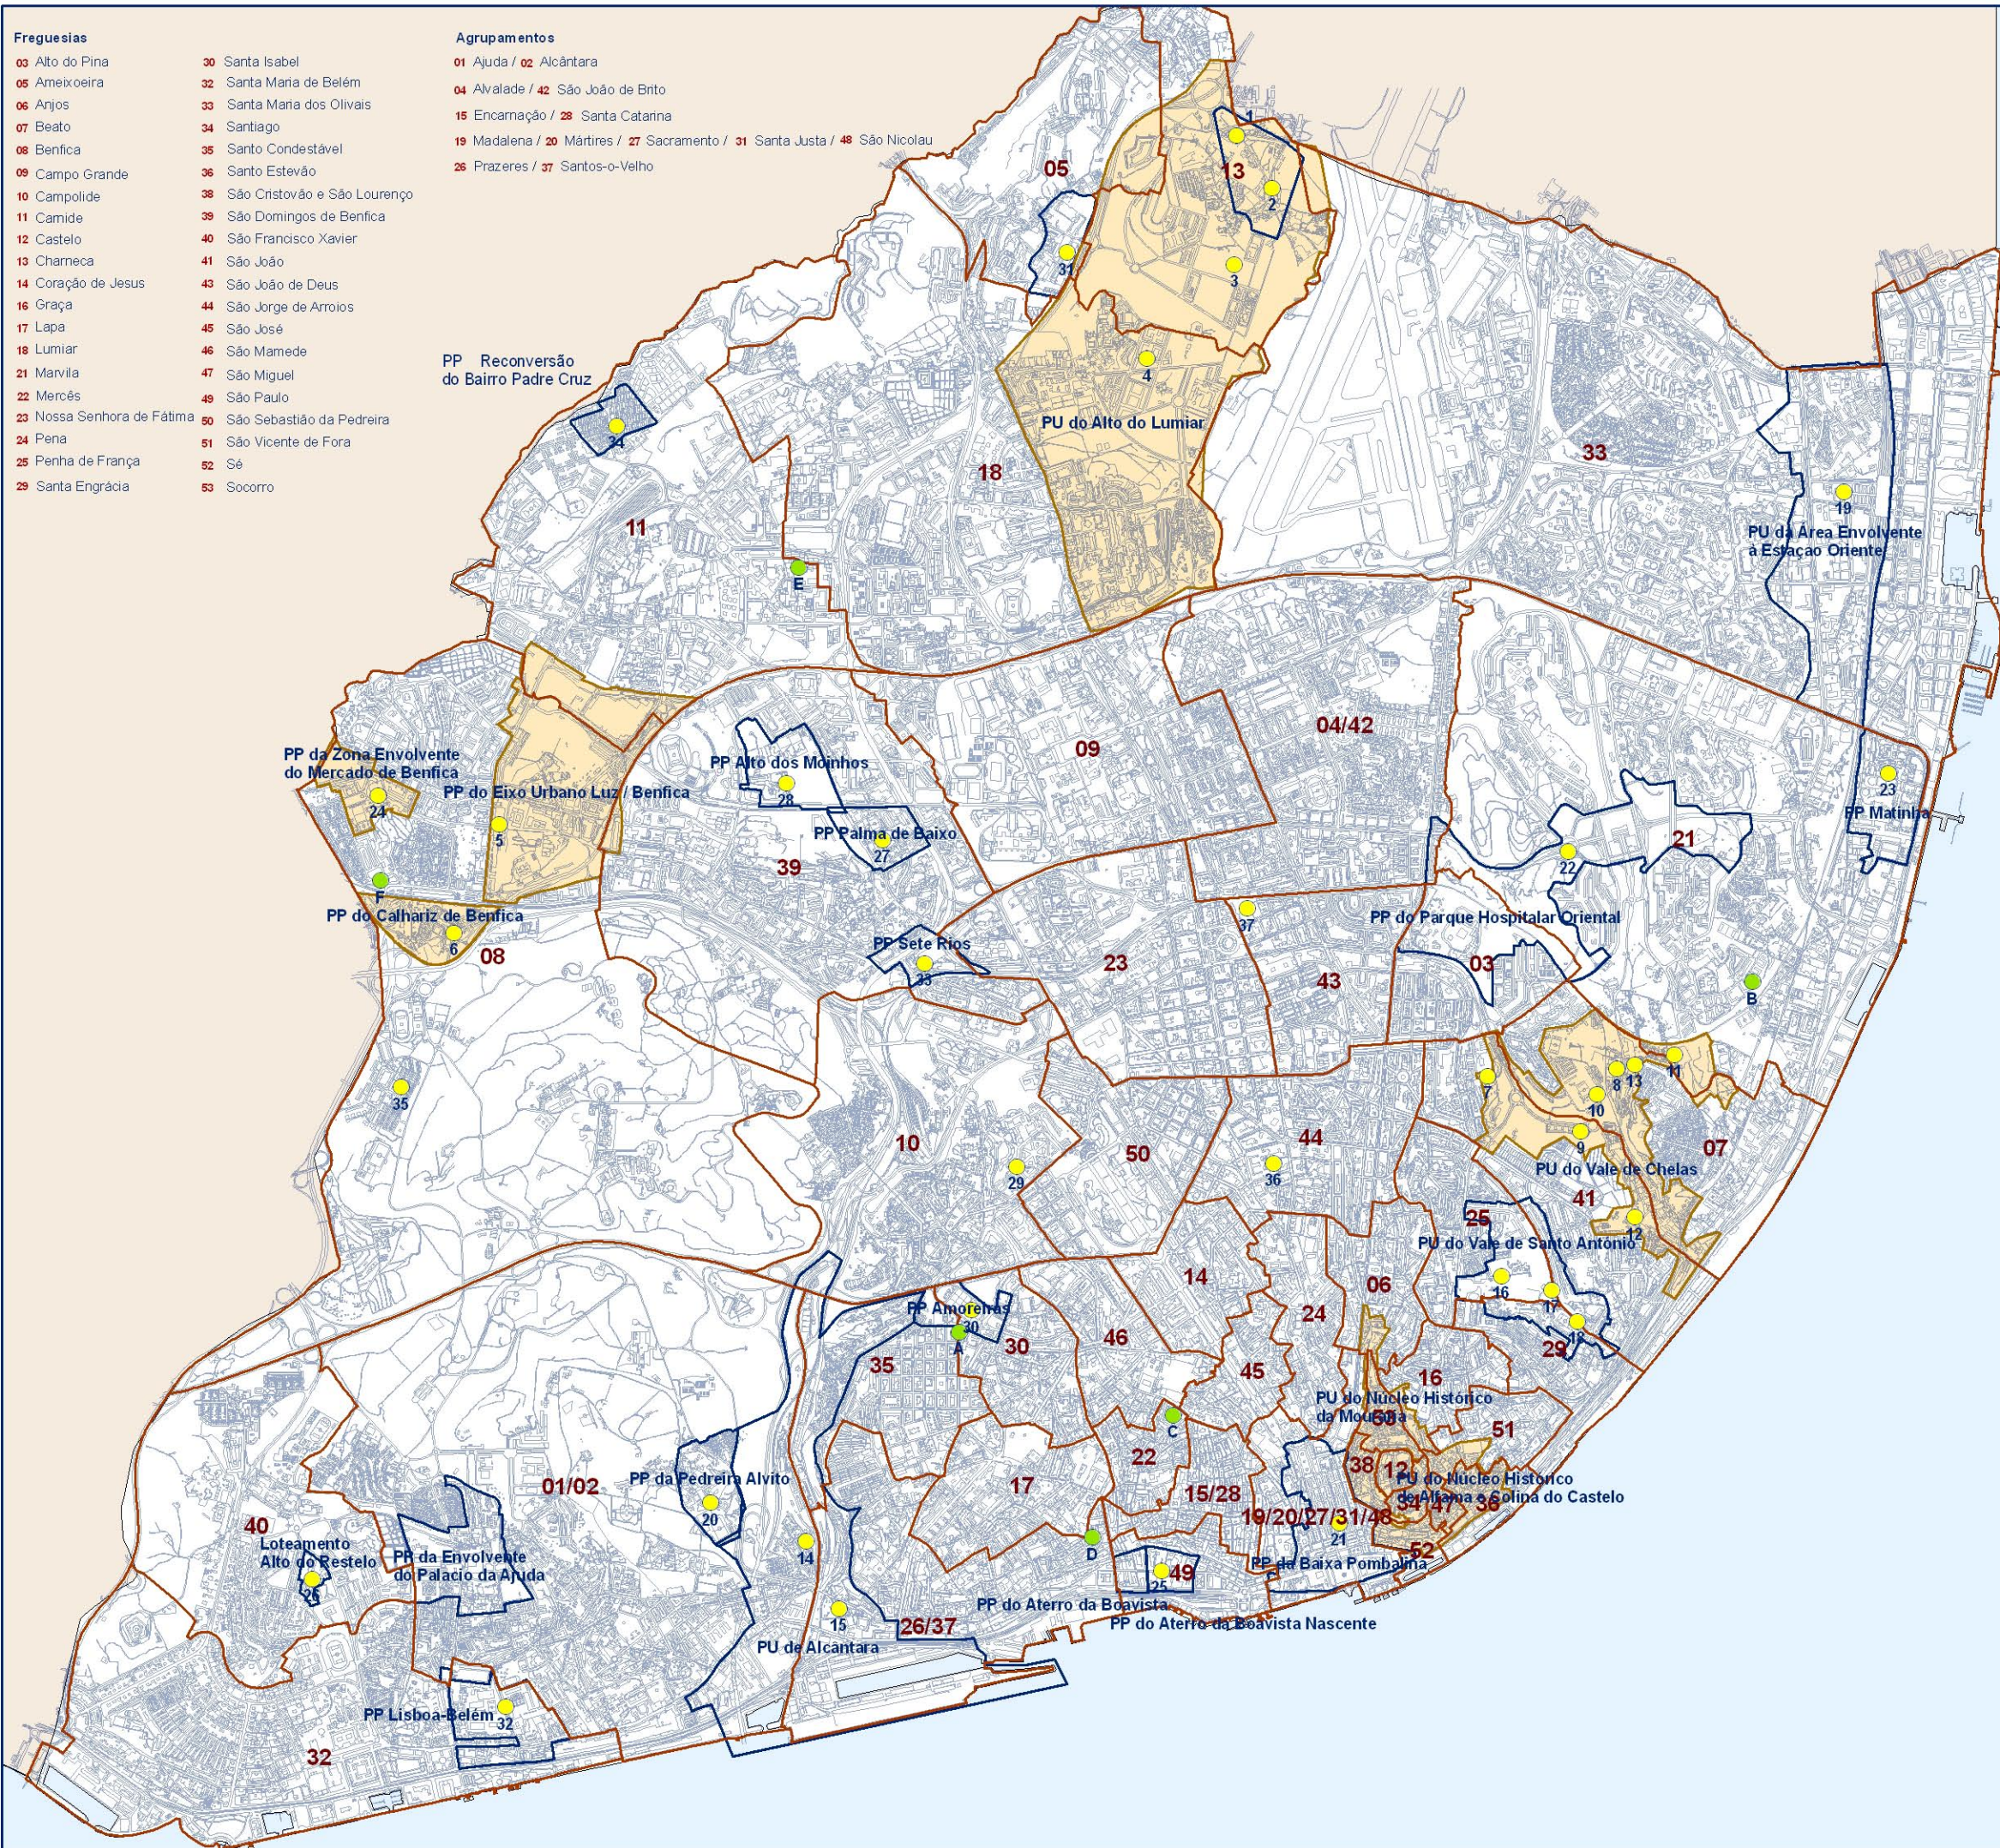

- Freguesias**
- 03 Alto do Pina
 - 05 Ameixoeira
 - 06 Anjos
 - 07 Beato
 - 08 Benfca
 - 09 Campo Grande
 - 10 Campolide
 - 11 Camide
 - 12 Castelo
 - 13 Charneca
 - 14 Coração de Jesus
 - 16 Graça
 - 17 Lapa
 - 18 Lumiar
 - 21 Marvila
 - 22 Mercês
 - 23 Nossa Senhora de Fátima
 - 24 Pena
 - 25 Penha de França
 - 29 Santa Engrácia
 - 30 Santa Isabel
 - 32 Santa Maria de Belém
 - 33 Santa Maria dos Olivais
 - 34 Santiago
 - 35 Santo Condestável
 - 36 Santo Estevão
 - 38 São Cristovão e São Lourenço
 - 39 São Domingos de Benfca
 - 40 São Francisco Xavier
 - 41 São João
 - 43 São João de Deus
 - 44 São Jorge de Arroios
 - 45 São José
 - 46 São Mamede
 - 47 São Miguel
 - 49 São Paulo
 - 50 São Sebastião da Pedreira
 - 51 São Vicente de Fora
 - 52 Sé
 - 53 Socorro

- Agrupamentos**
- 01 Ajuda / 02 Alcântara
 - 04 Alvalade / 42 São João de Brito
 - 15 Encarnação / 28 Santa Catarina
 - 19 Madalena / 20 Mártires / 27 Sacramento / 31 Santa Justa / 48 São Nicolau
 - 26 Prazeres / 37 Santos-o-Velho

- **Proposta com localização definida**
- A - Rua Ferreira Borges, 122
- B - Bairro Marquês de Abrantes, Rua Alberto José Pessoa
- C - Príncipe Real, Rua da Mãe d'Água 44
- D - Centro Cívico das Francesinhas, Tv. do Pasteleiro, 48
- E - Rua Moisés Amzalak
- F - Rua Prof. Jorge Silva Horta