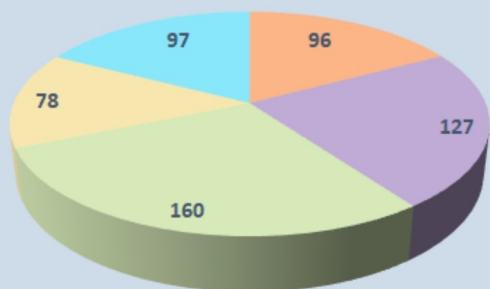

CDC | COMUNICA

Este mês destacamos...

INTERVENÇÕES CDC

financiadas pela CML, executadas pelas JF
(mandato 2013/2017; CDC de Mandato; CDC Complementares)*

*Contratos prorrogados até 31 de Dezembro 2022

FREGUESIAS de LISBOA

UNIDADES TERRITORIAIS

e PROGRAMAS

28,6%
UIT NORTE

17,2%
UIT CENTRO

17,4%
UIT ORIENTAL

Intervenções Contratos de Delegação de Competências (CDC)

Centro Centro Histórico Norte Ocidental Oriental

Nota: 523 CDC programas + 30 CDC complementares + 5 CDC mandato anterior