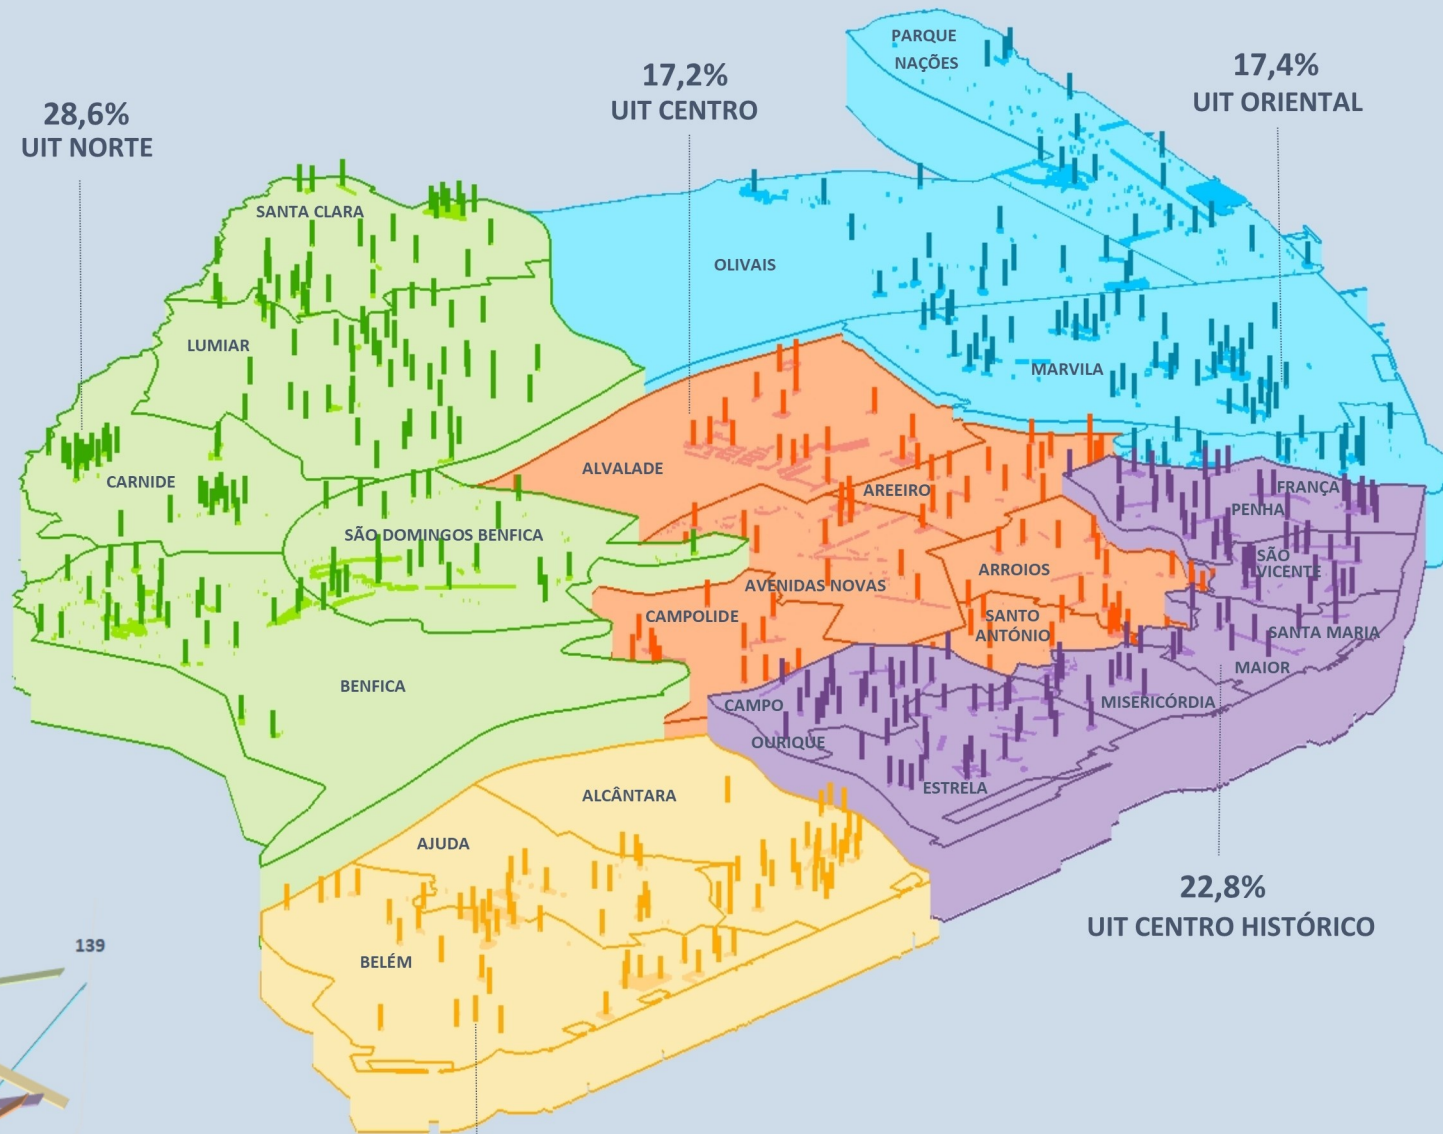

UNIDADES TERRITORIAIS

e PROGRAMAS

28,6%
UIT NORTE

17,2%
UIT CENTRO

17,4%
UIT ORIENTAL

Intervenções Contratos de Delegação de Competências (CDC)

Centro Centro Histórico Norte Ocidental Oriental

Nota: 523 CDC programas + 30 CDC complementares + 5 CDC mandato anterior