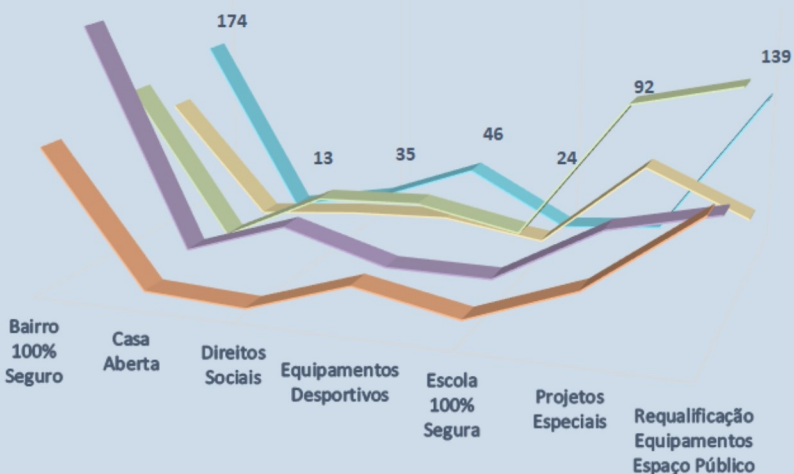

CDC | COMUNICA

Este mês destacamos...

INTERVENÇÕES CDC

financiadas pela CML, executadas pelas JF
(mandato 2013/2017; CDC de Mandato; CDC Complementares)*

*Contratos prorrogados até 31 de Dezembro 2022

FREGUESIAS de LISBOA

UNIDADES TERRITORIAIS

e PROGRAMAS

28,6%
UIT NORTE

17,2%
UIT CENTRO

17,4%
UIT ORIENTAL

Intervenções Contratos de Delegação de Competências (CDC)

Centro Centro Histórico Norte Ocidental Oriental

Nota: 523 CDC programas + 30 CDC complementares + 5 CDC mandato anterior