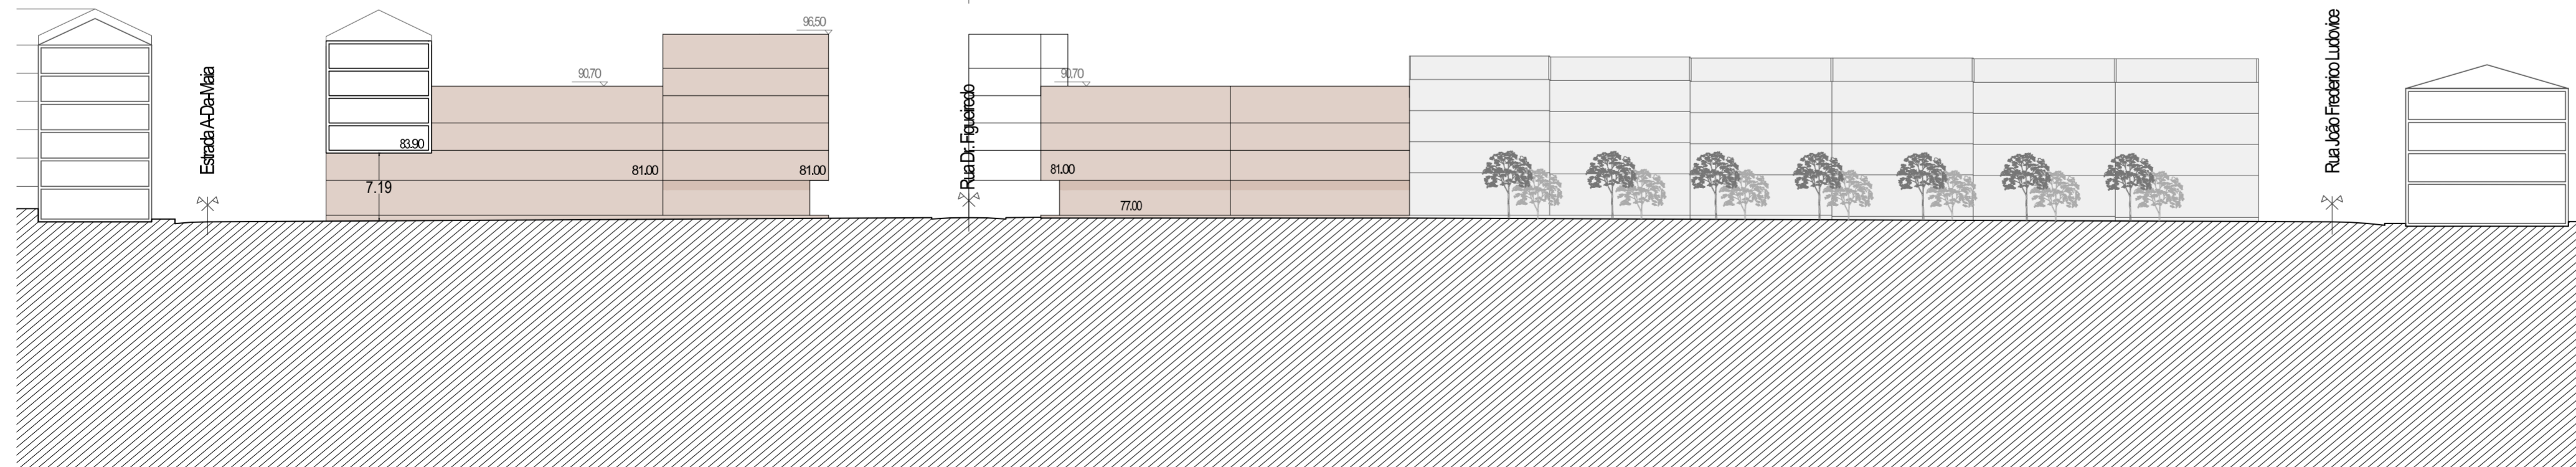

Corte GG'

LEGENDA

- Habitação
- Terciário
- Estacionamento
- Equipamento
- 0000 Cotas Pisos

Corte HH'

CÂMARA MUNICIPAL DE LISBOA
 DIRECÇÃO MUNICIPAL DE PLANEAMENTO, REABILITAÇÃO E GESTÃO URBANÍSTICA
 DEPARTAMENTO DE PLANEAMENTO E REABILITAÇÃO URBANA
 DIVISÃO DE PLANEAMENTO TERRITORIAL

R03	R04	R05
Q03	Q04	Q05
P03	P04	P05
O03	O04	O05
N03	N04	N05
M03	M04	M05
L03	L04	L05

PROC. Nº 26/ PLU/ 2012

0 2.5 7.5 15

1:500

JANEIRO 2014

21

Revisão do Plano de Pormenor da Zona Envolvente ao Mercado de Benfica

PERFIS LONGITUDINAIS

Novos Arruamentos

Equipa: Divisão de Planeamento Territorial

Diretor Municipal - Arq.º Jorge Catarino
 Diretor de Departamento - Arq.º Paulo Prazeres Pais
 Chefe de Divisão - Arq.º Eduardo Campelo