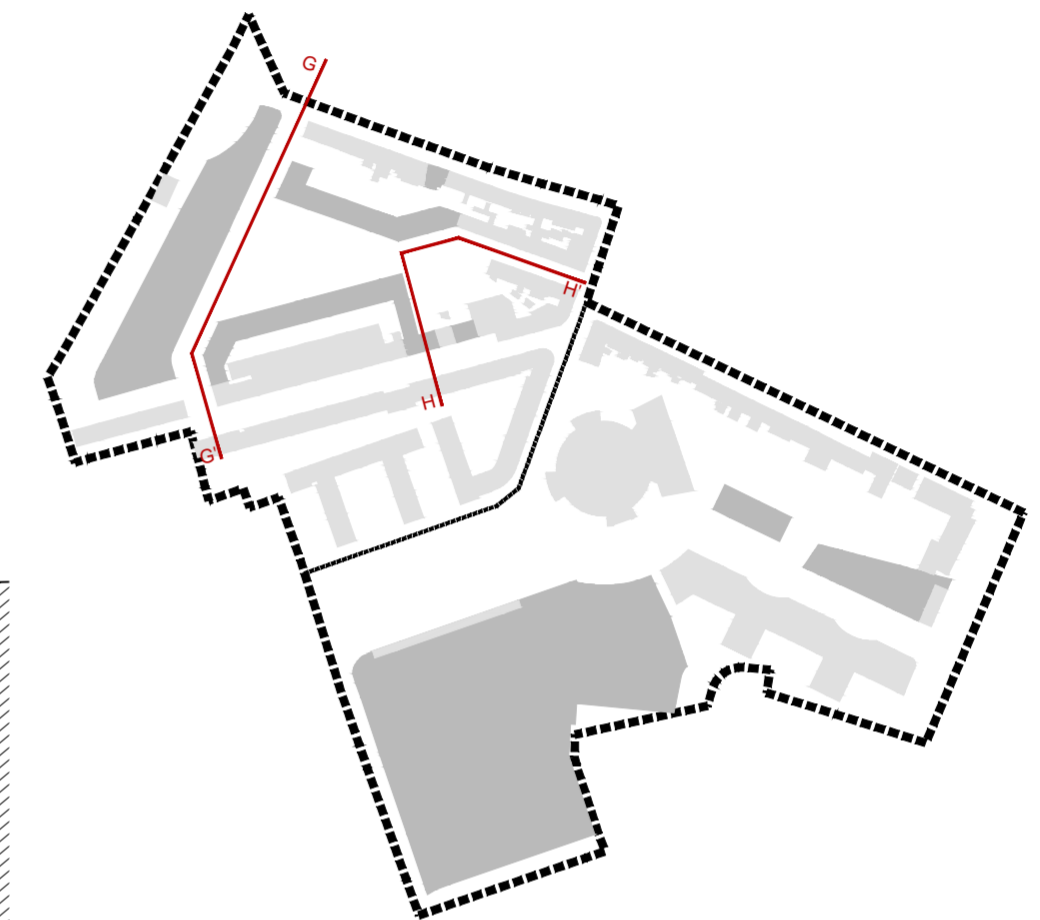

Corte GG'

LEGENDA

- Habitação
- Terciário
- Estacionamento
- Equipamento
- 0000 Cotas Pisos

Corte HH'

CÂMARA MUNICIPAL DE LISBOA
 DIRECÇÃO MUNICIPAL DE PLANEAMENTO, REABILITAÇÃO E GESTÃO URBANÍSTICA
 DEPARTAMENTO DE PLANEAMENTO E REABILITAÇÃO URBANA
 DIVISÃO DE PLANEAMENTO TERRITORIAL

R03	R04	R05
Q03	Q04	Q05
P03	P04	P05
O03	O04	O05
N03	N04	N05
M03	M04	M05
L03	L04	L05

PROC. Nº 26/ PLU/ 2012

0 2.5 7.5 15

1:500

JANEIRO 2014

21

Revisão do Plano de Pormenor da Zona Envolvente ao Mercado de Benfica

PERFIS LONGITUDINAIS

Novos Arruamentos

Equipa: Divisão de Planeamento Territorial

Diretor Municipal - Arq.º Jorge Catarino
 Diretor de Departamento - Arq.º Paulo Prazeres Pais
 Chefe de Divisão - Arq.º Eduardo Campelo