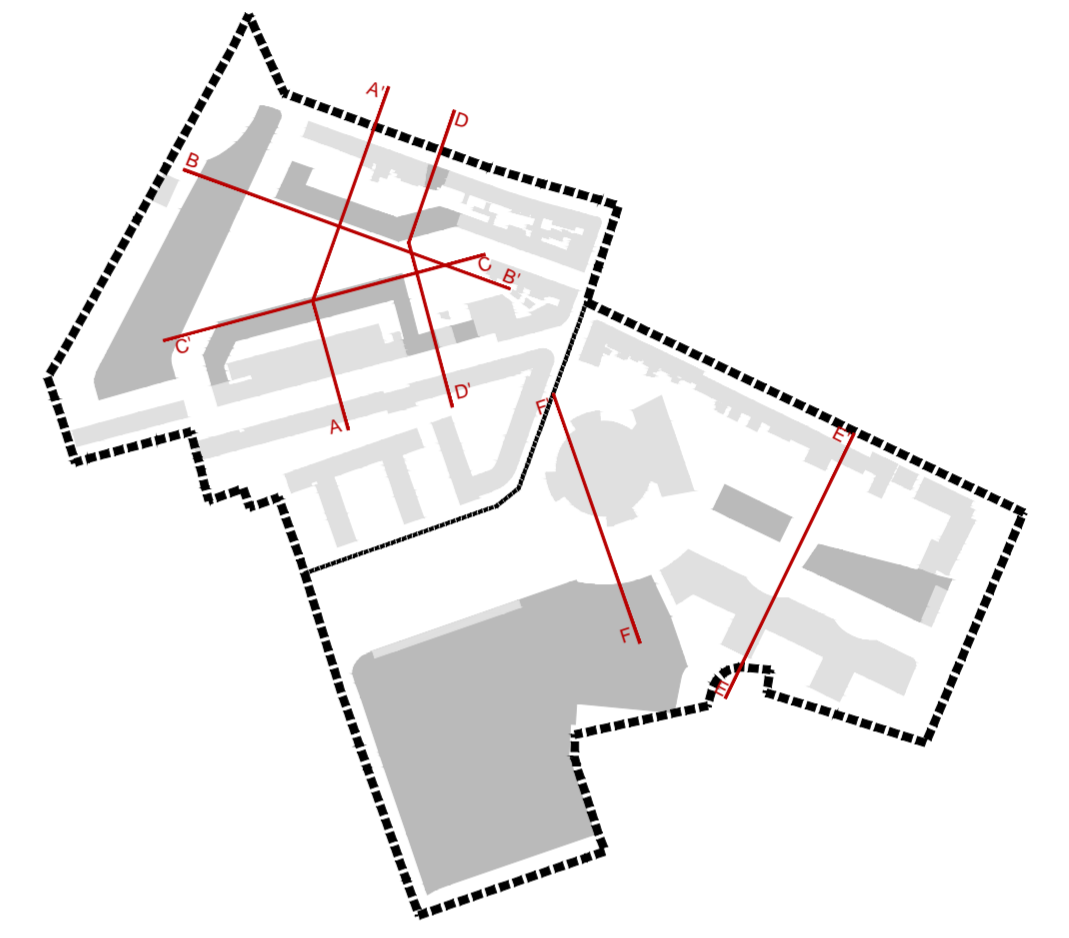

Corte AA'

Corte BB'

Corte CC'

Corte DD'

Corte DD'

Corte EE'

Corte FF'

LEGENDA

- Habitação
- Terciário
- Estacionamento
- Equipamento
- 0000 Cotas Pisos

CÂMARA MUNICIPAL DE LISBOA
DIRECÇÃO MUNICIPAL DE PLANEAMENTO, REABILITAÇÃO E GESTÃO URBANÍSTICA
DEPARTAMENTO DE PLANEAMENTO E REABILITAÇÃO URBANA
DIVISÃO DE PLANEAMENTO TERRITORIAL

R03	R04	R05
Q03	Q04	Q05
P03	P04	P05
O03	O04	O05
N03	N04	N05
M03	M04	M05
L03	L04	L05

Revisão do Plano de Pormenor da Zona Envolvente ao Mercado de Benfca

PERFIS

Equipa: Divisão de Planeamento Territorial

PROC. Nº 26/ PLU/ 2012