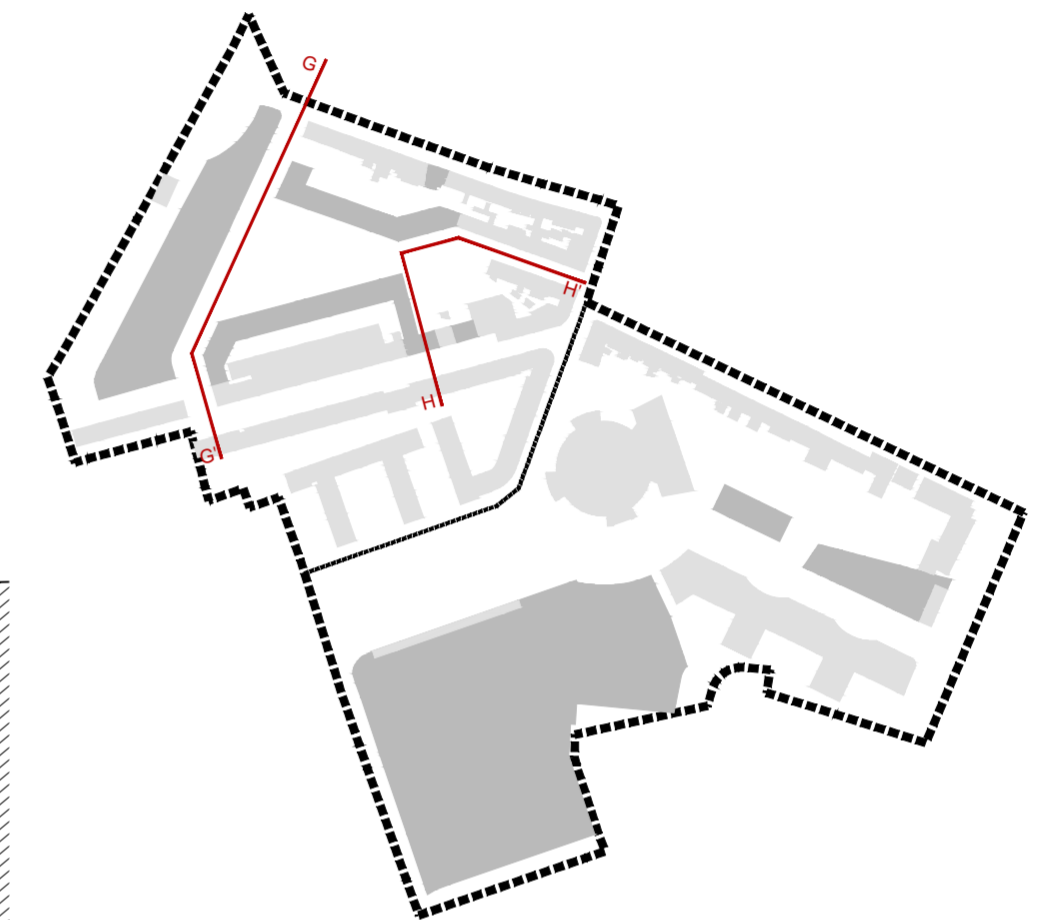

LEGENDA

- Habitação
- Terciário
- Estacionamento
- Equipamento
- 0000 Cotas Pisos