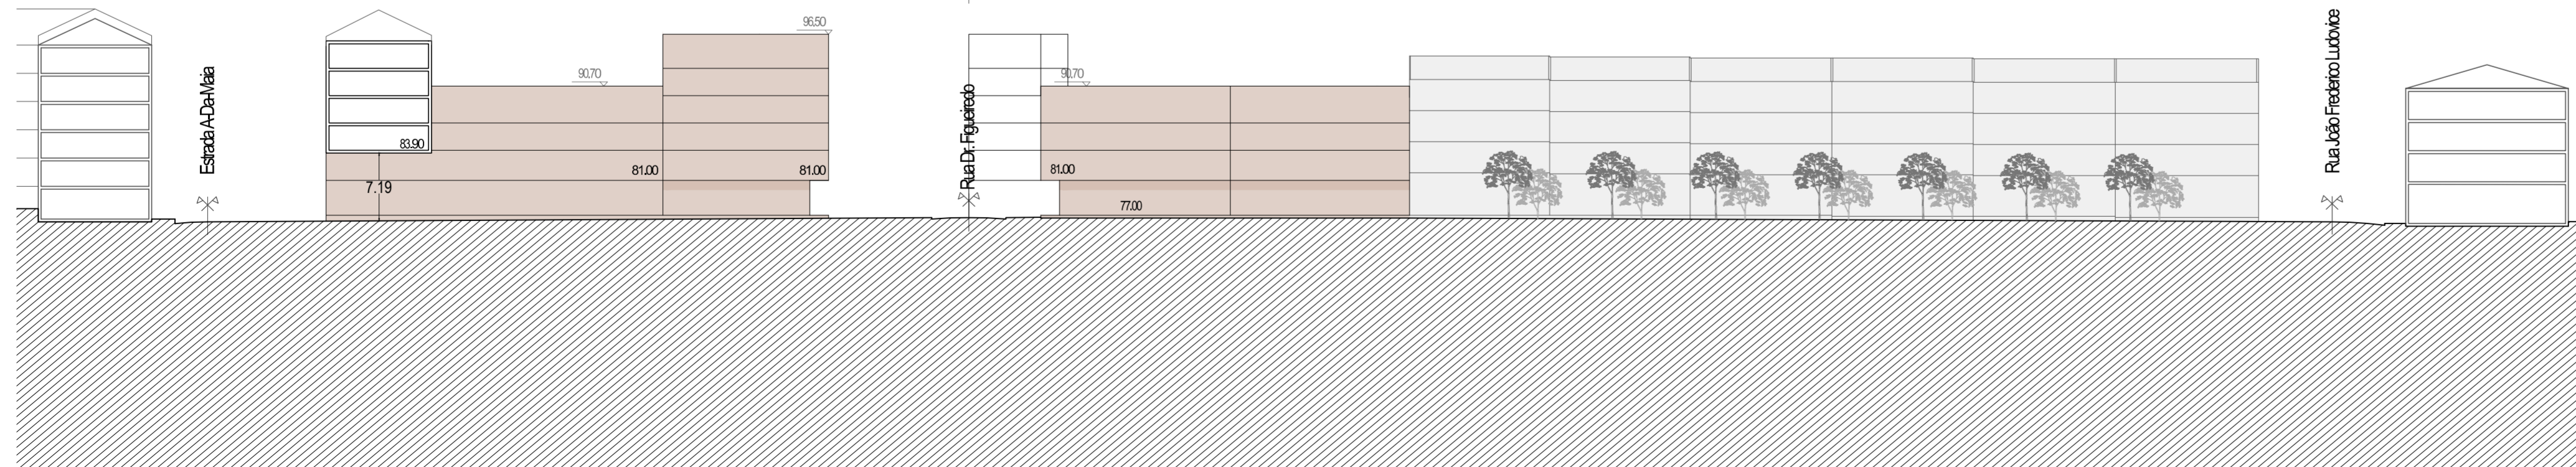

Corte HH'

CÂMARA MUNICIPAL DE LISBOA
DIRECÇÃO MUNICIPAL DE PLANEAMENTO, REABILITAÇÃO E GESTÃO URBANÍSTICA
DEPARTAMENTO DE PLANEAMENTO E REABILITAÇÃO URBANA
DIVISÃO DE PLANEAMENTO TERRITORIAL

R03	R04	R05
Q03	Q04	Q05
P03	P04	P05
O03	O04	O05
N03	N04	N05
M03	M04	M05
L03	L04	L05

PROC. Nº 26/ PLU/ 2012

0 2.5 7.5 15

1:500

JANEIRO 2014