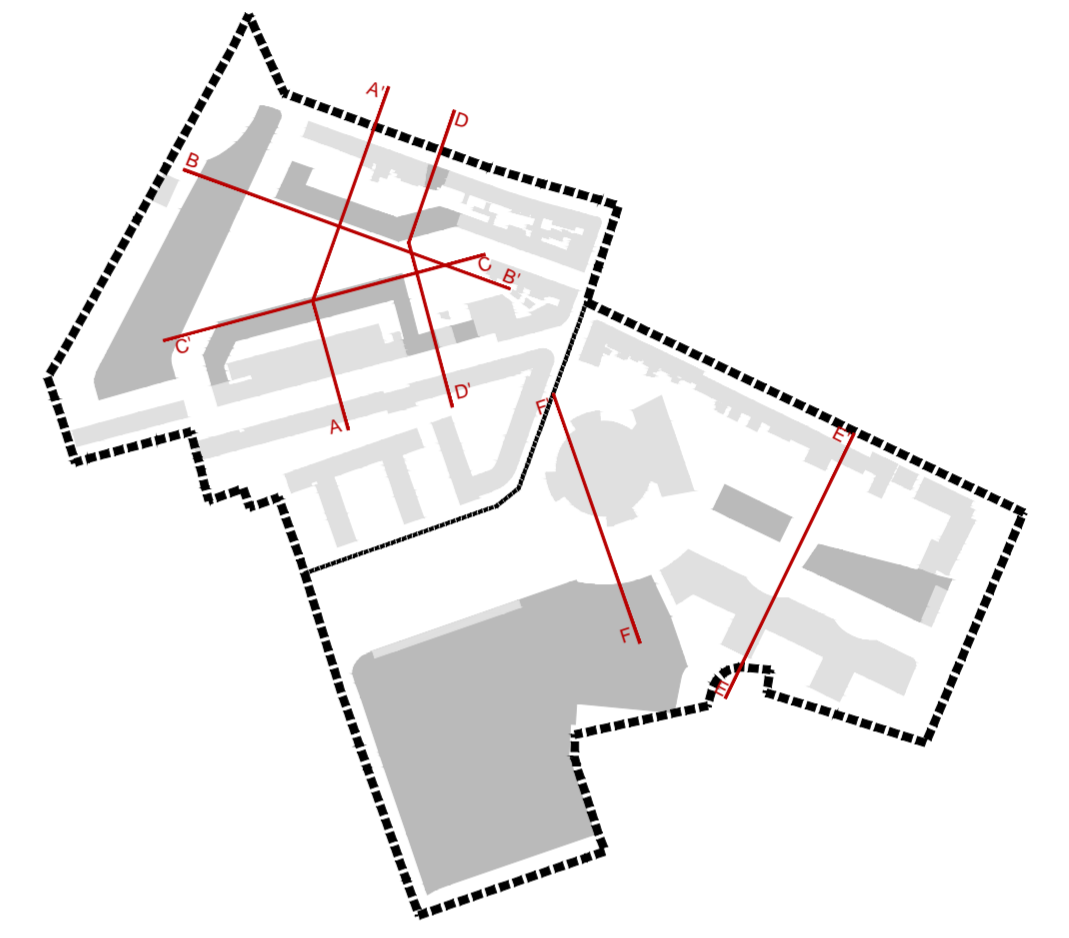

Corte AA'

Corte BB'

Corte CC'

Corte DD'

Corte DD'

Corte EE'

Corte FF'

LEGENDA

- Habitação
- Terciário
- Estacionamento
- Equipamento
- 0000 Cotas Pisos

CÂMARA MUNICIPAL DE LISBOA
DIRECÇÃO MUNICIPAL DE PLANEAMENTO, REABILITAÇÃO E GESTÃO URBANÍSTICA
DEPARTAMENTO DE PLANEAMENTO E REABILITAÇÃO URBANA
DIVISÃO DE PLANEAMENTO TERRITORIAL

R03	R04	R05
Q03	Q04	Q05
P03	P04	P05
C03	C04	C05
N03	N04	N05
M03	M04	M05
L03	L04	L05

Revisão do Plano de Pormenor da Zona Envolvente ao Mercado de Benfca

PERFIS

Equipa: Divisão de Planeamento Territorial

PROC. Nº 26/ PLU/ 2012