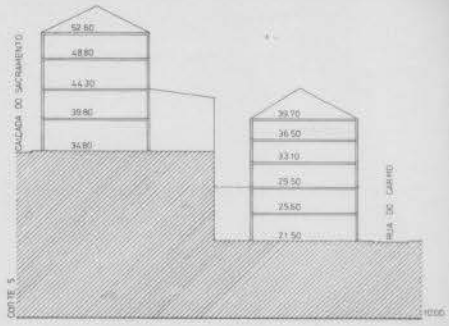

ÁLVARO SIZA Arqta Lda RUA DA ALBERTA 399 1º 4000 PORTO CP - 570850		16 Abril 89 8 Maio 89 23 Abril 90	1.5A 0/500
ZONA SINISTRADA DO CHIADO LISBOA		ESTADO ANTERIOR AO INCENDIO	
BLOCO B EDIF. 12/13/14/15/16/17/18/19		PLANTA DAS COBERTURAS E CORTES