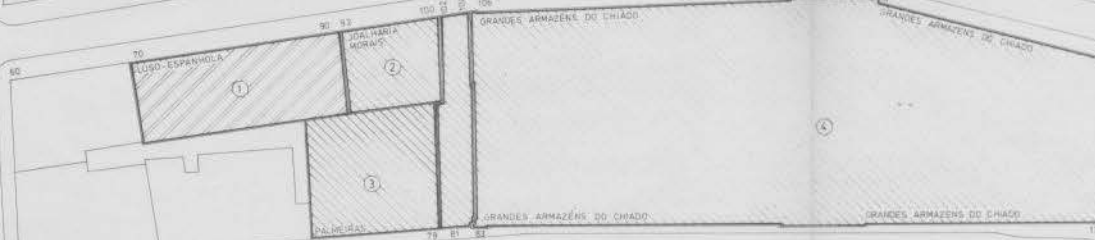

ZONA SINISTRADA DO CHIADO LISBOA PLANO DE PORMENOR

PLANTA DA BAIXA - ESTAÇÃO DE METROPOLITANO E ESTACIONAMENTO

1981. 01 1981. 03	10A
1/1000	1/1000

RUA IVENS

RUA NOVA DO ALMADA

RUA DO CRUCIFÓD

RUA ALRA

CALÇADA DO SACRAMENTO

LARGO DO CARMO

- EDIFÍCIO A DEMOLIR
- RECONSTRUÇÃO
- CONSOLIDAÇÃO E RECONSTRUÇÃO
- CONSOLIDAÇÃO E RENOVACÃO
- RENOVAÇÃO E ADAPTAÇÃO AO PLANO

ÁLVARO SIZA Arqto. Lda.
 RUA DA ALEGRIA 399 2º AND. PORTO 02 975950