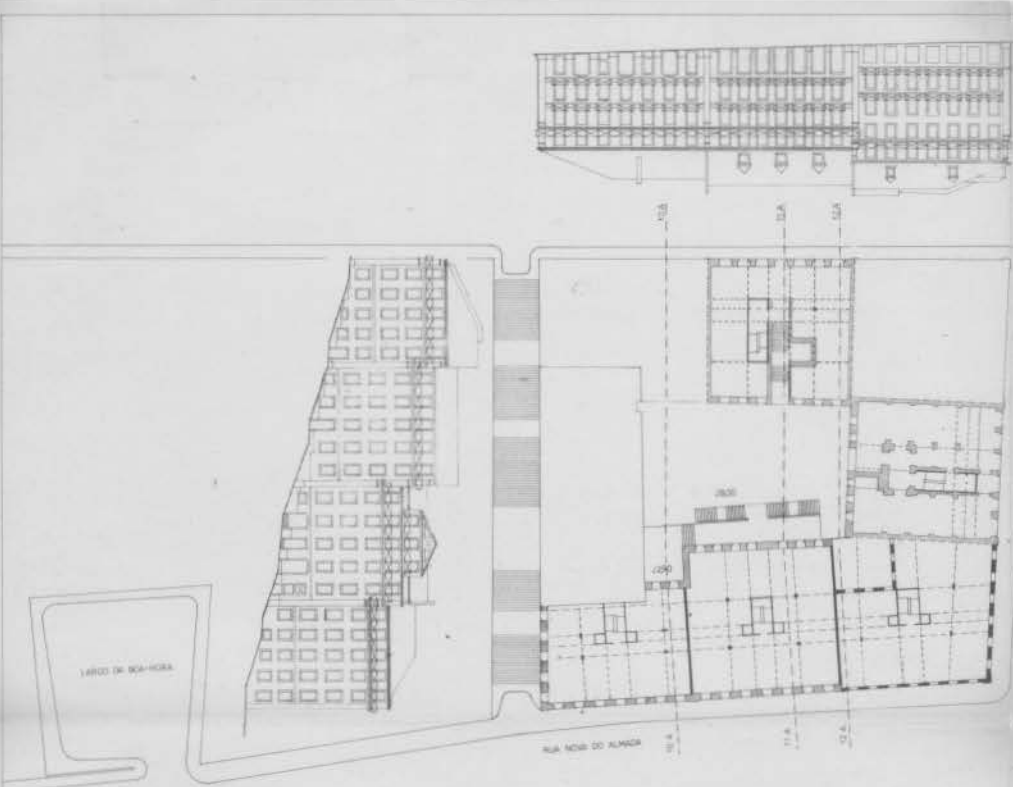

ÁLVARO SIZA Arq. Lda Rua de Alameda 395 2º 4005 PORTO 32-570840		25 Abril 85 5 Maio 85 23 Abril 86	1.4A 1/5000
ZONA SINISTRADA DO CHIADO LISBOA		PROPOSTA DE RECUPERAÇÃO	
BLOCO A - EDIF. 718/910/11 - PLANTA CORTES E ESTRUTURA		PISOS 5	1/5000