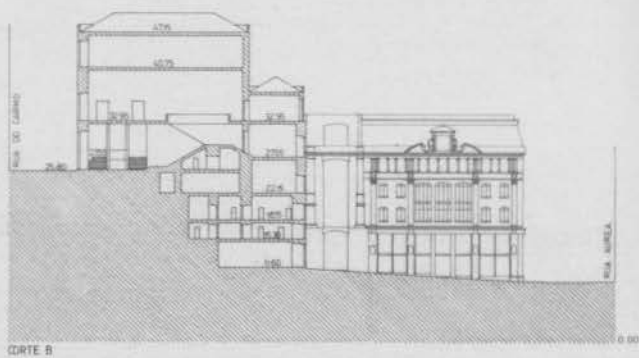

ALVARO SIZA <i>Arq</i>		Margo 85	
RUA DA ALVARA 88 2º 400 PORTO 43 - 17081		25. Abril 85	
ZONA SINISTRADA DO CHADO - LISBOA - ESTADO ANTERIOR AO INCENIO		3 Maio 85	
CORTE A, B e C		1/500	
		  15