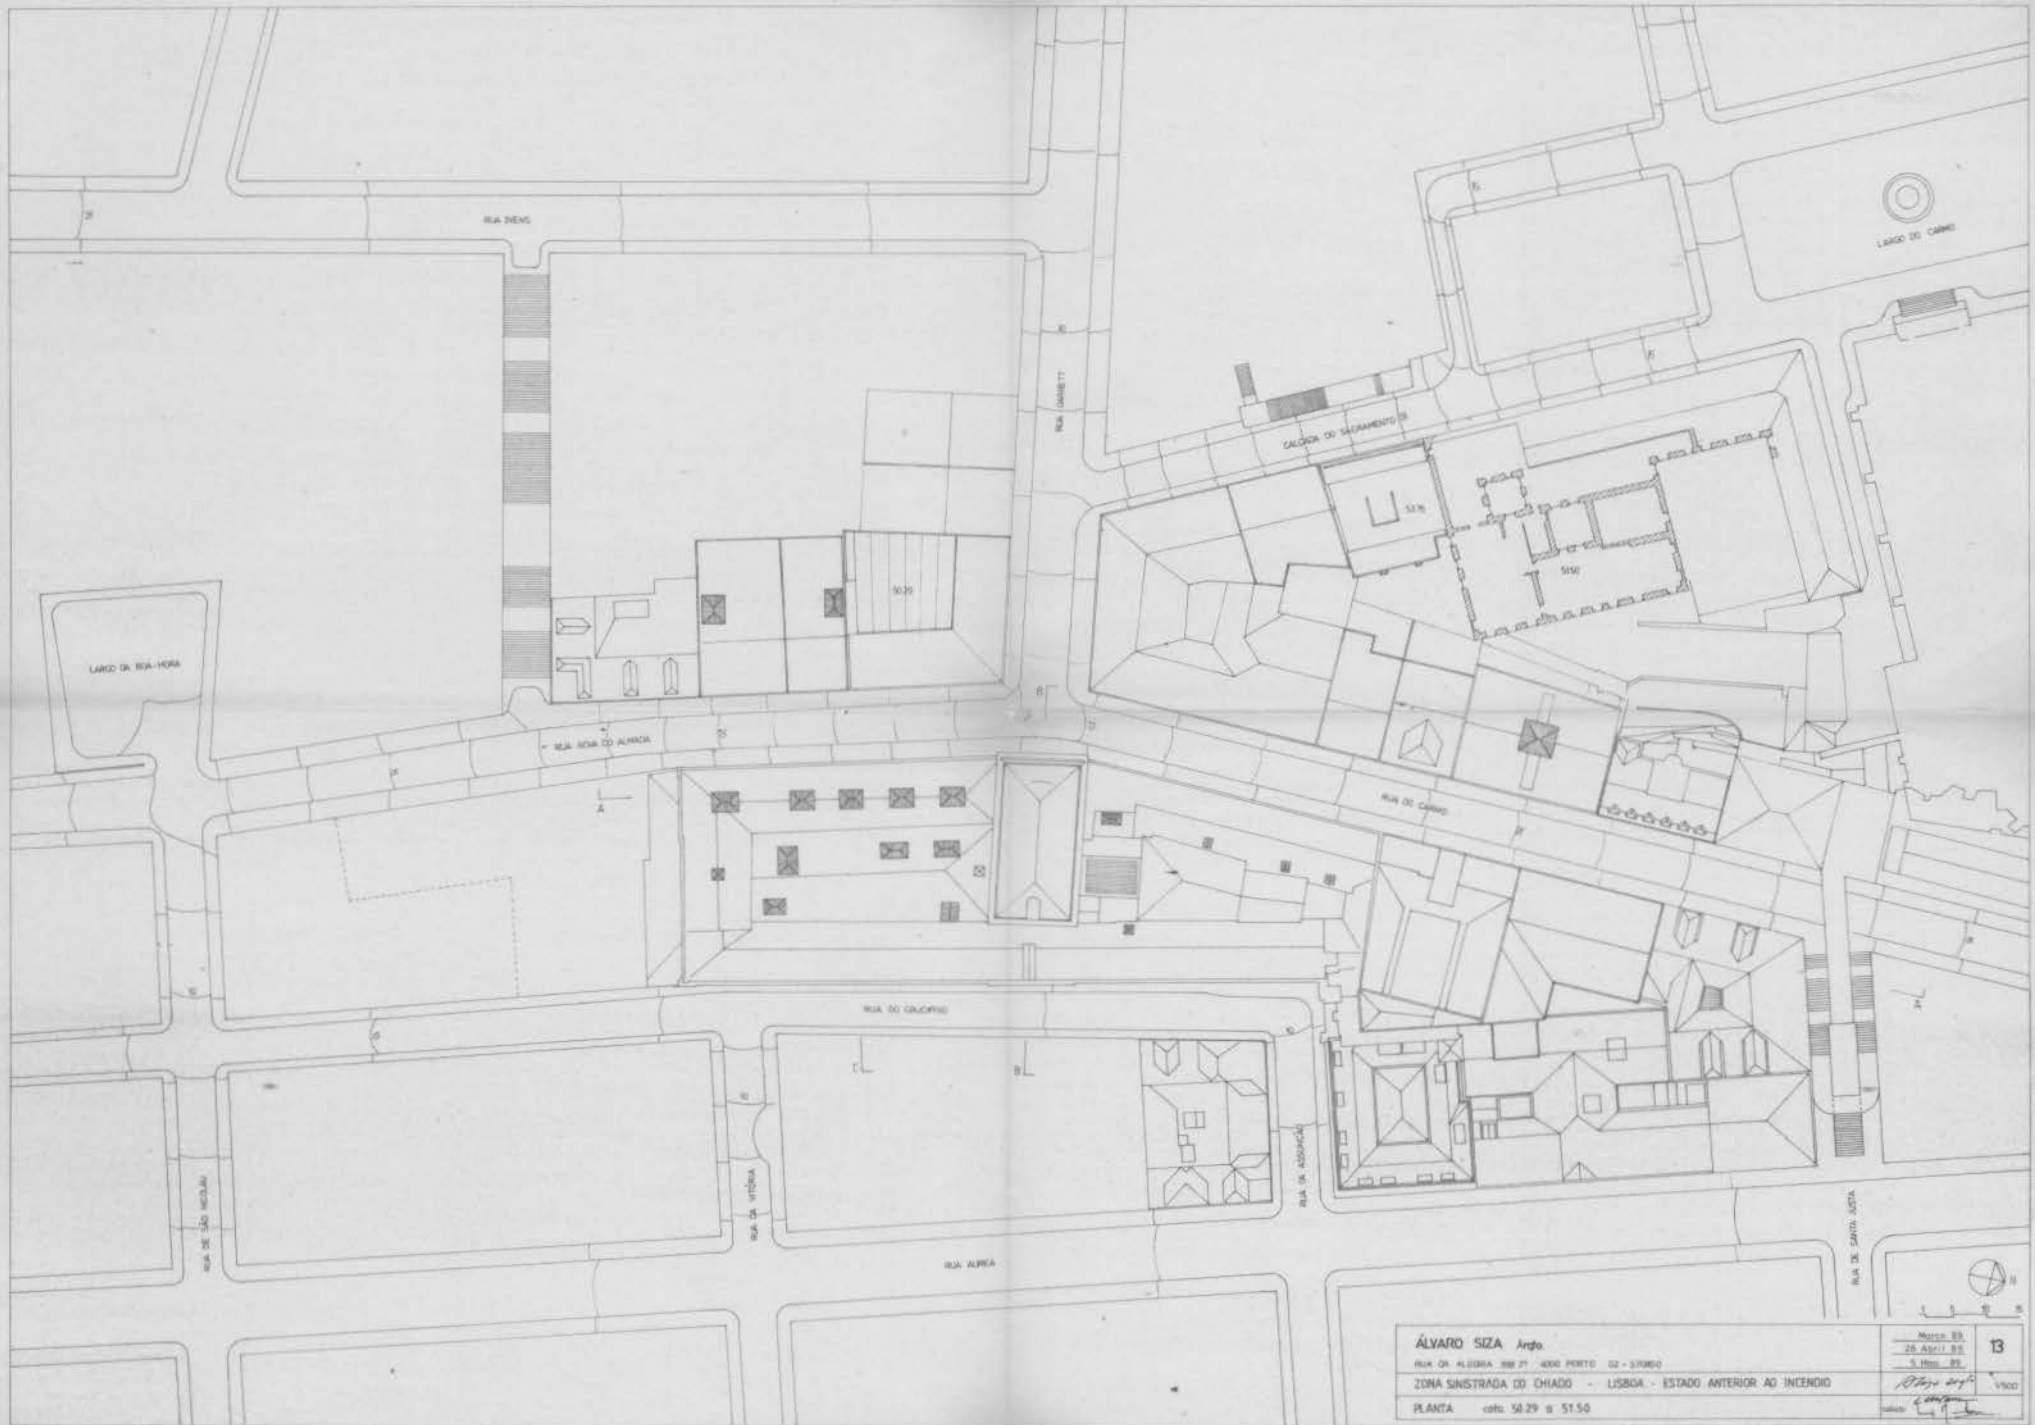

ALVARO SIZA Arqto.
Rua da Alegria, 88-91 - 4000 Porto - 02 - 31960
ZONA SINTRADA DO CHIADO - LISBOA - ESTADO ANTERIOR AO INCENDIO
PLANTA cote. 50 29 a 51 50

M. 1:1000
28. Abril. 88.
S. José. 88.
13
1:1000
13