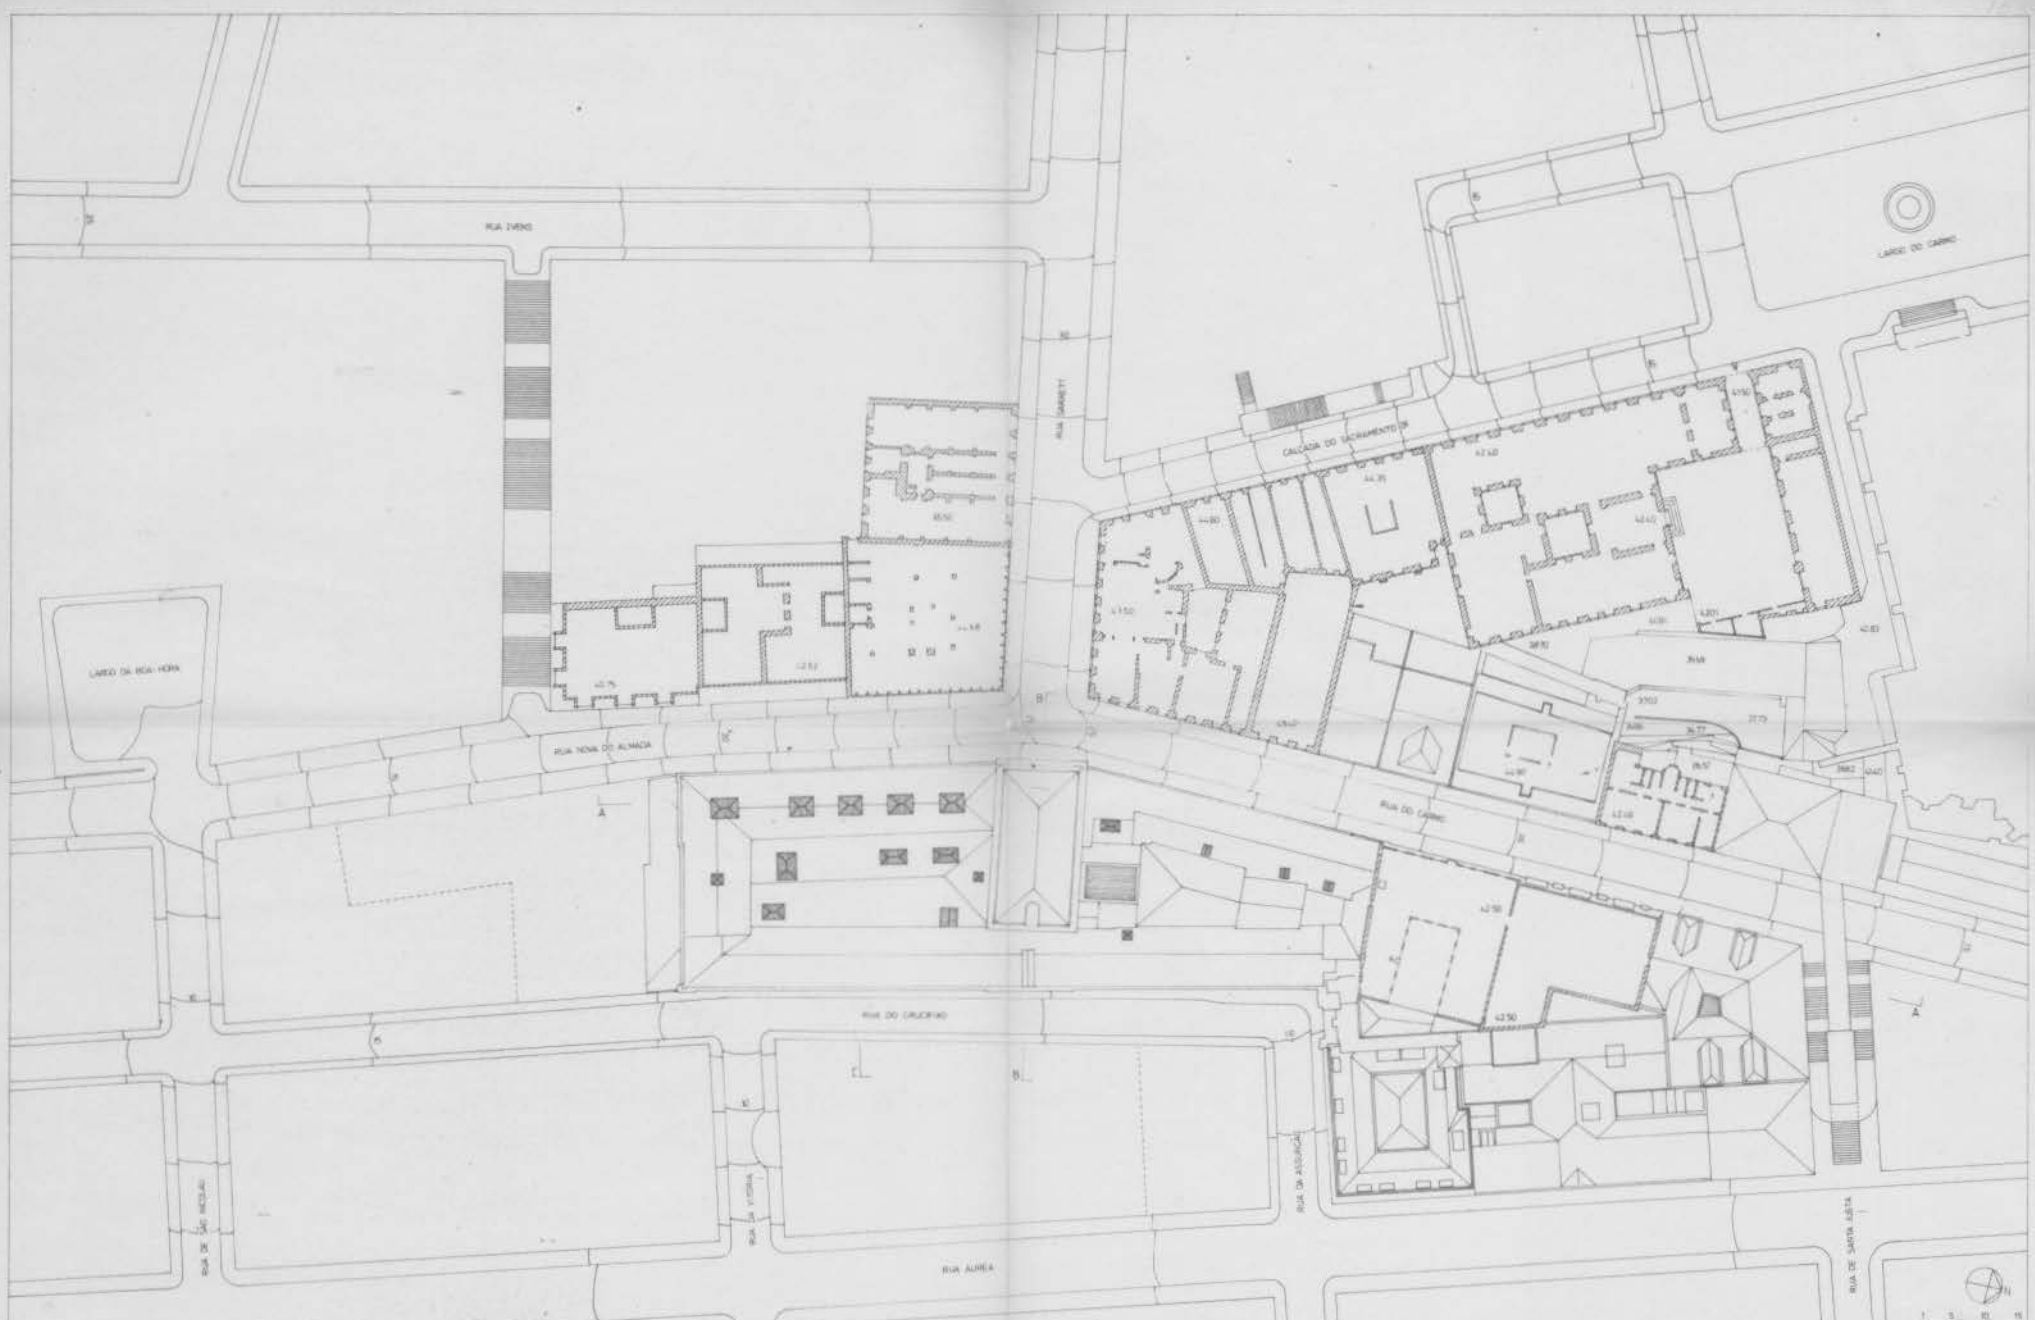

RUA ALEGRIA

RUA DA ASSUNÇÃO

RUA DE SANTA ANITA

ÁLVARO SIZA Arqu.

RUA DA ALEGRIA 289 7º 4000 PORTO (C - 170850)

ZONA SINISTRADA DO CHAADO - LISBOA - ESTADO ANTERIOR AO INCENDEIO

PLANTA cota 35.50 e 47.66

Nº 10	10
1960	1960