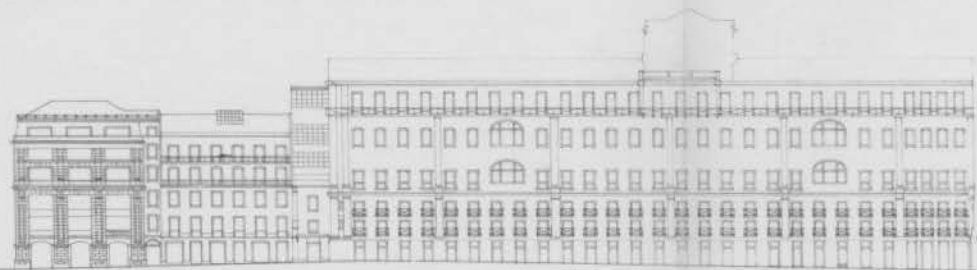

RUA DE SÃO VICENTE

RUA DO CRUFIIXO