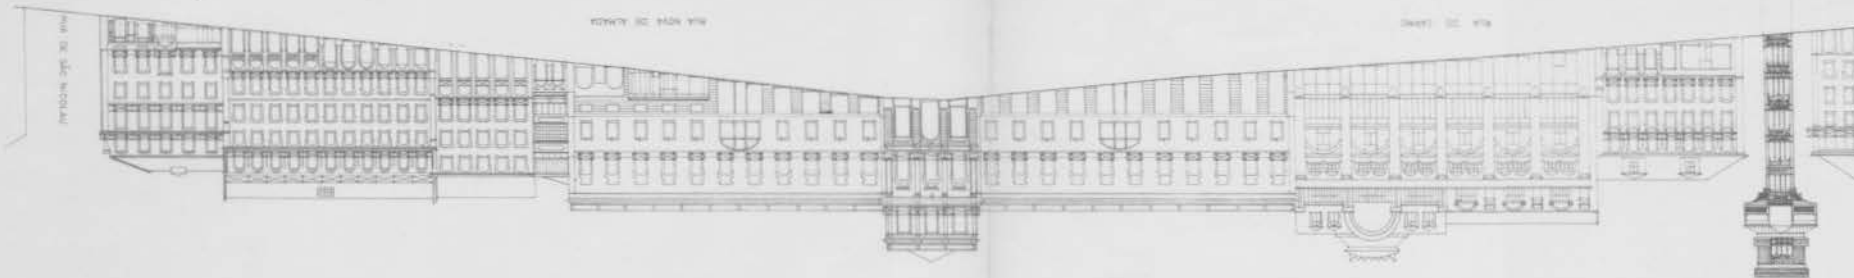

RUA NOVA DO ALMADA

RUA DO CARMO