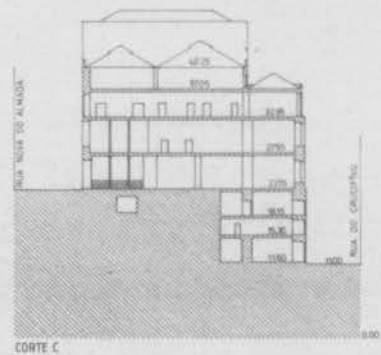

ALVARO SIZA <i>Arq</i>		Margo 85	
RUA DA ALVARA 88 2º 400 PORTO 43 - 17081		25. Abril 85	
ZONA SINISTRADA DO CHADO - LISBOA - ESTADO ANTERIOR AO INCENIO		3 Maio 85	
CORTE A, B e C		1/500	
		  15