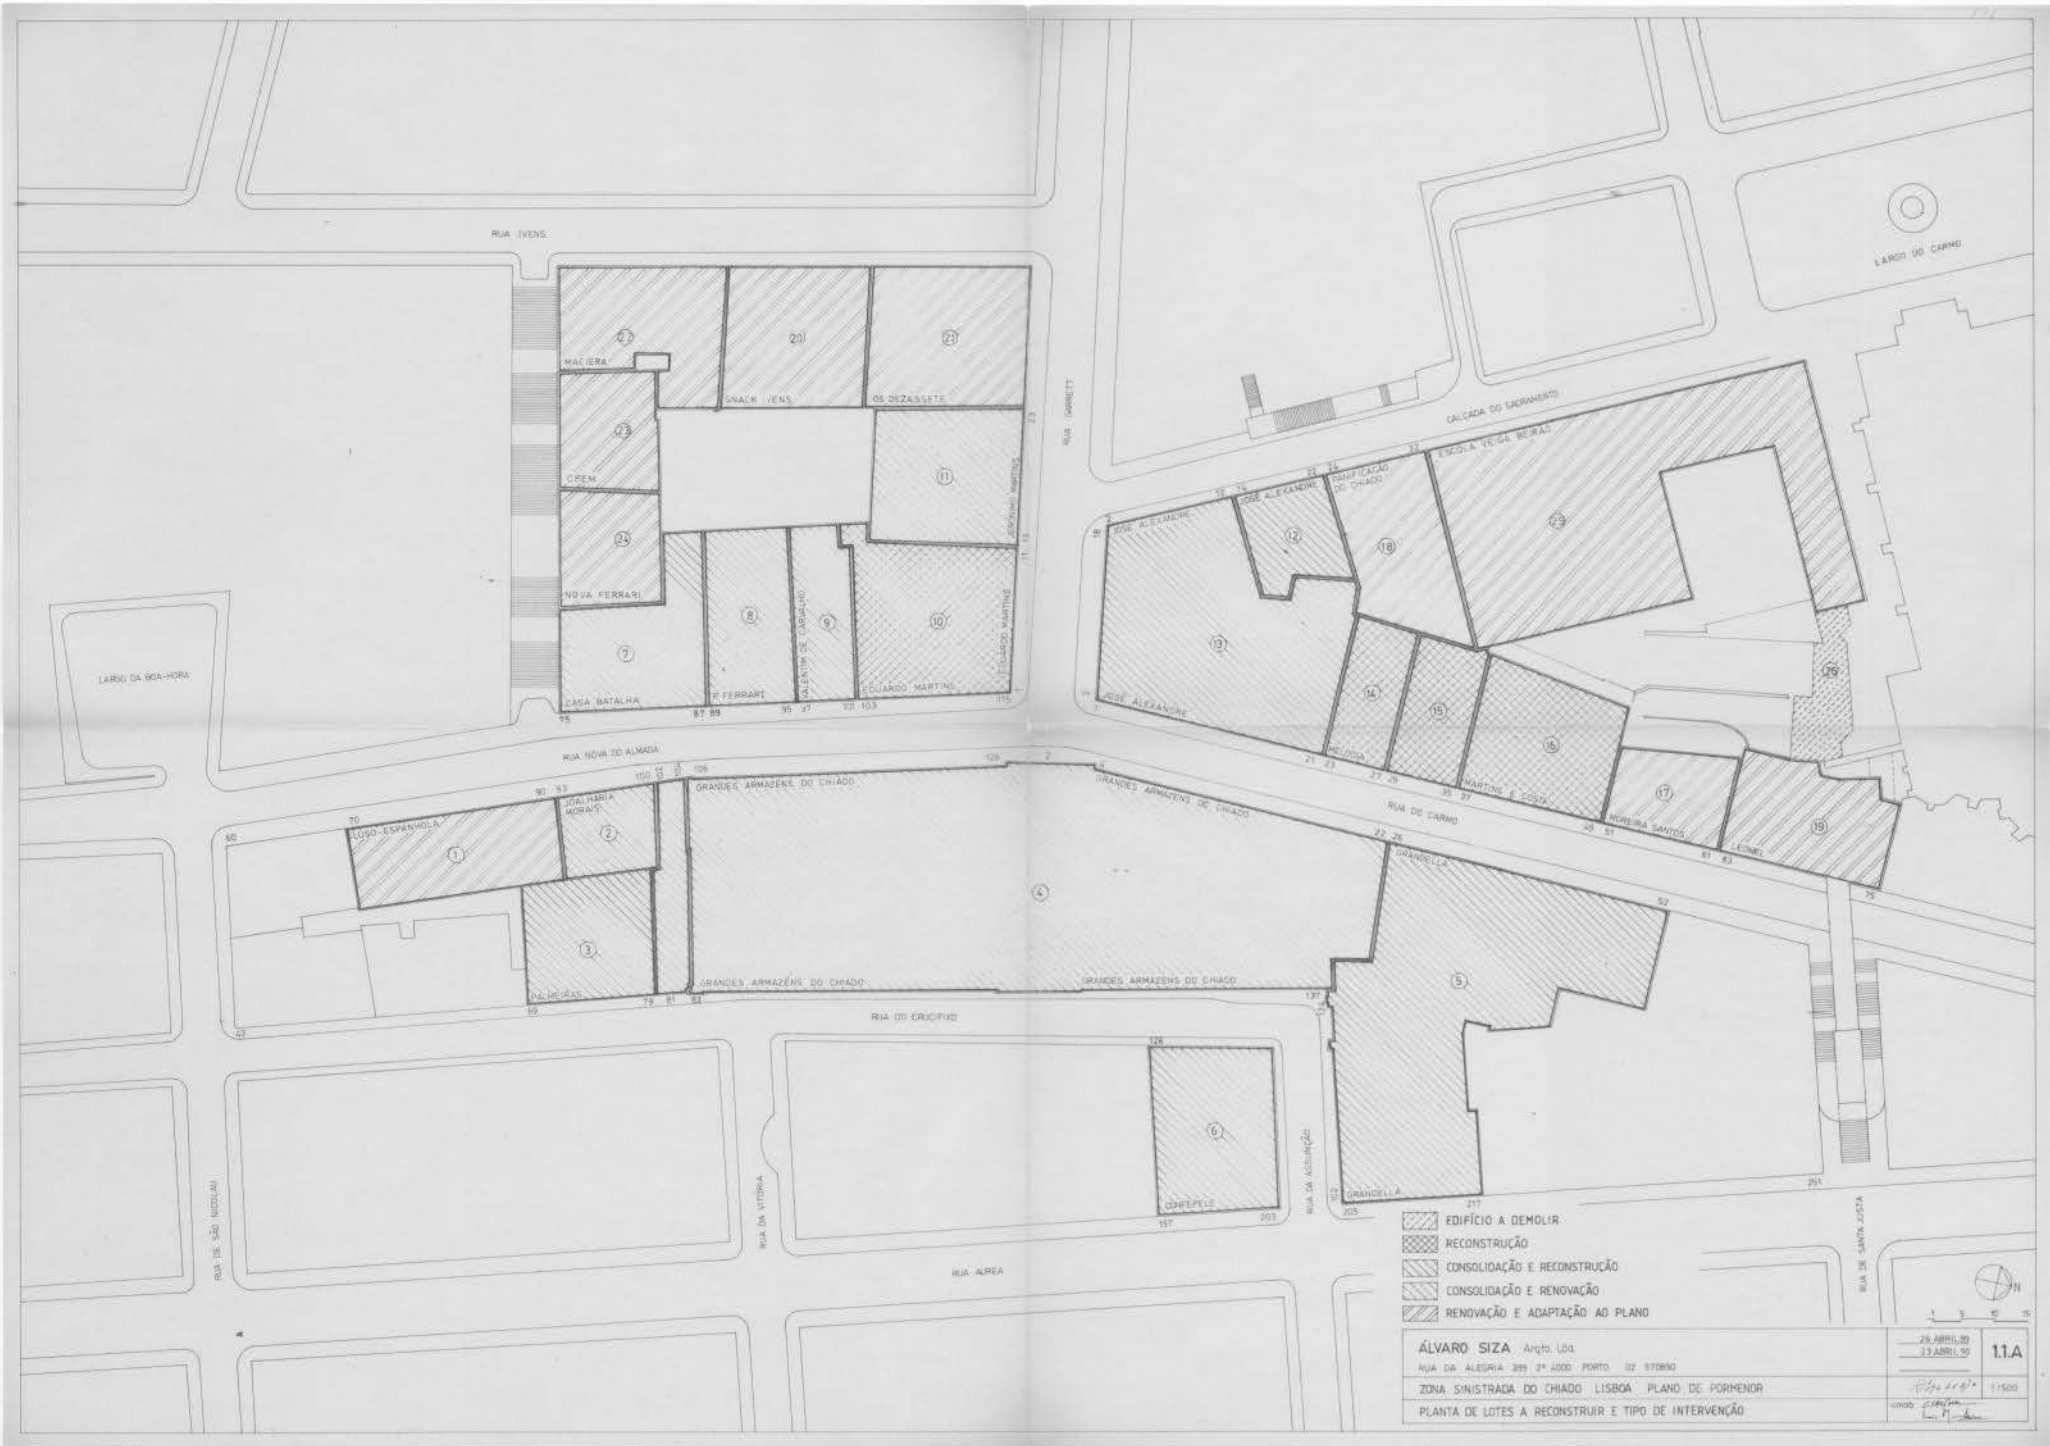

ZONA SINISTRADA DO CHIADO LISBOA PLANO DE PORMENOR

PLANTA DA BAIXA - ESTAÇÃO DE METROPOLITANO E ESTACIONAMENTO

1981. 01 1981. 03	10A
1/1000	1/1000

RUA IVENS

RUA NOVA DO ALMADA

RUA DO CRUCIFÓD

RUA ALRA

CALÇADA DO SACRAMENTO