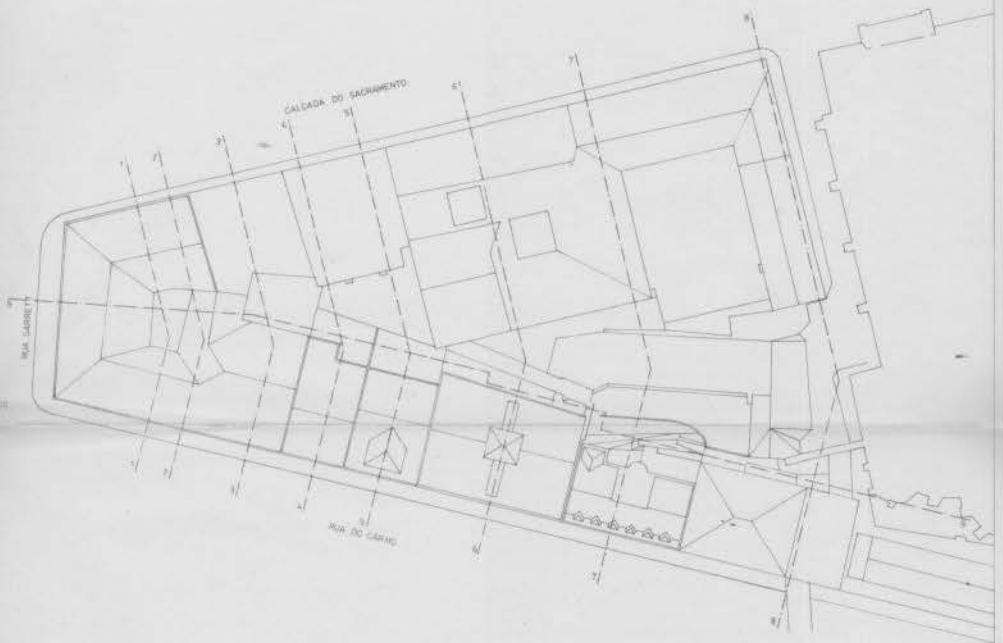

ÁLVARO SIZA Arqta Lda RUA DA ALBERTA 399 1º 4000 PORTO CP - 570850		16 Abril 89 8 Maio 89 23 Abril 90	1.5A 0/500
ZONA SINISTRADA DO CHIADO LISBOA		ESTADO ANTERIOR AO INCENDIO	
BLOCO B EDIF. 12/13/14/15/16/17/18/19		PLANTA DAS COBERTURAS E CORTES