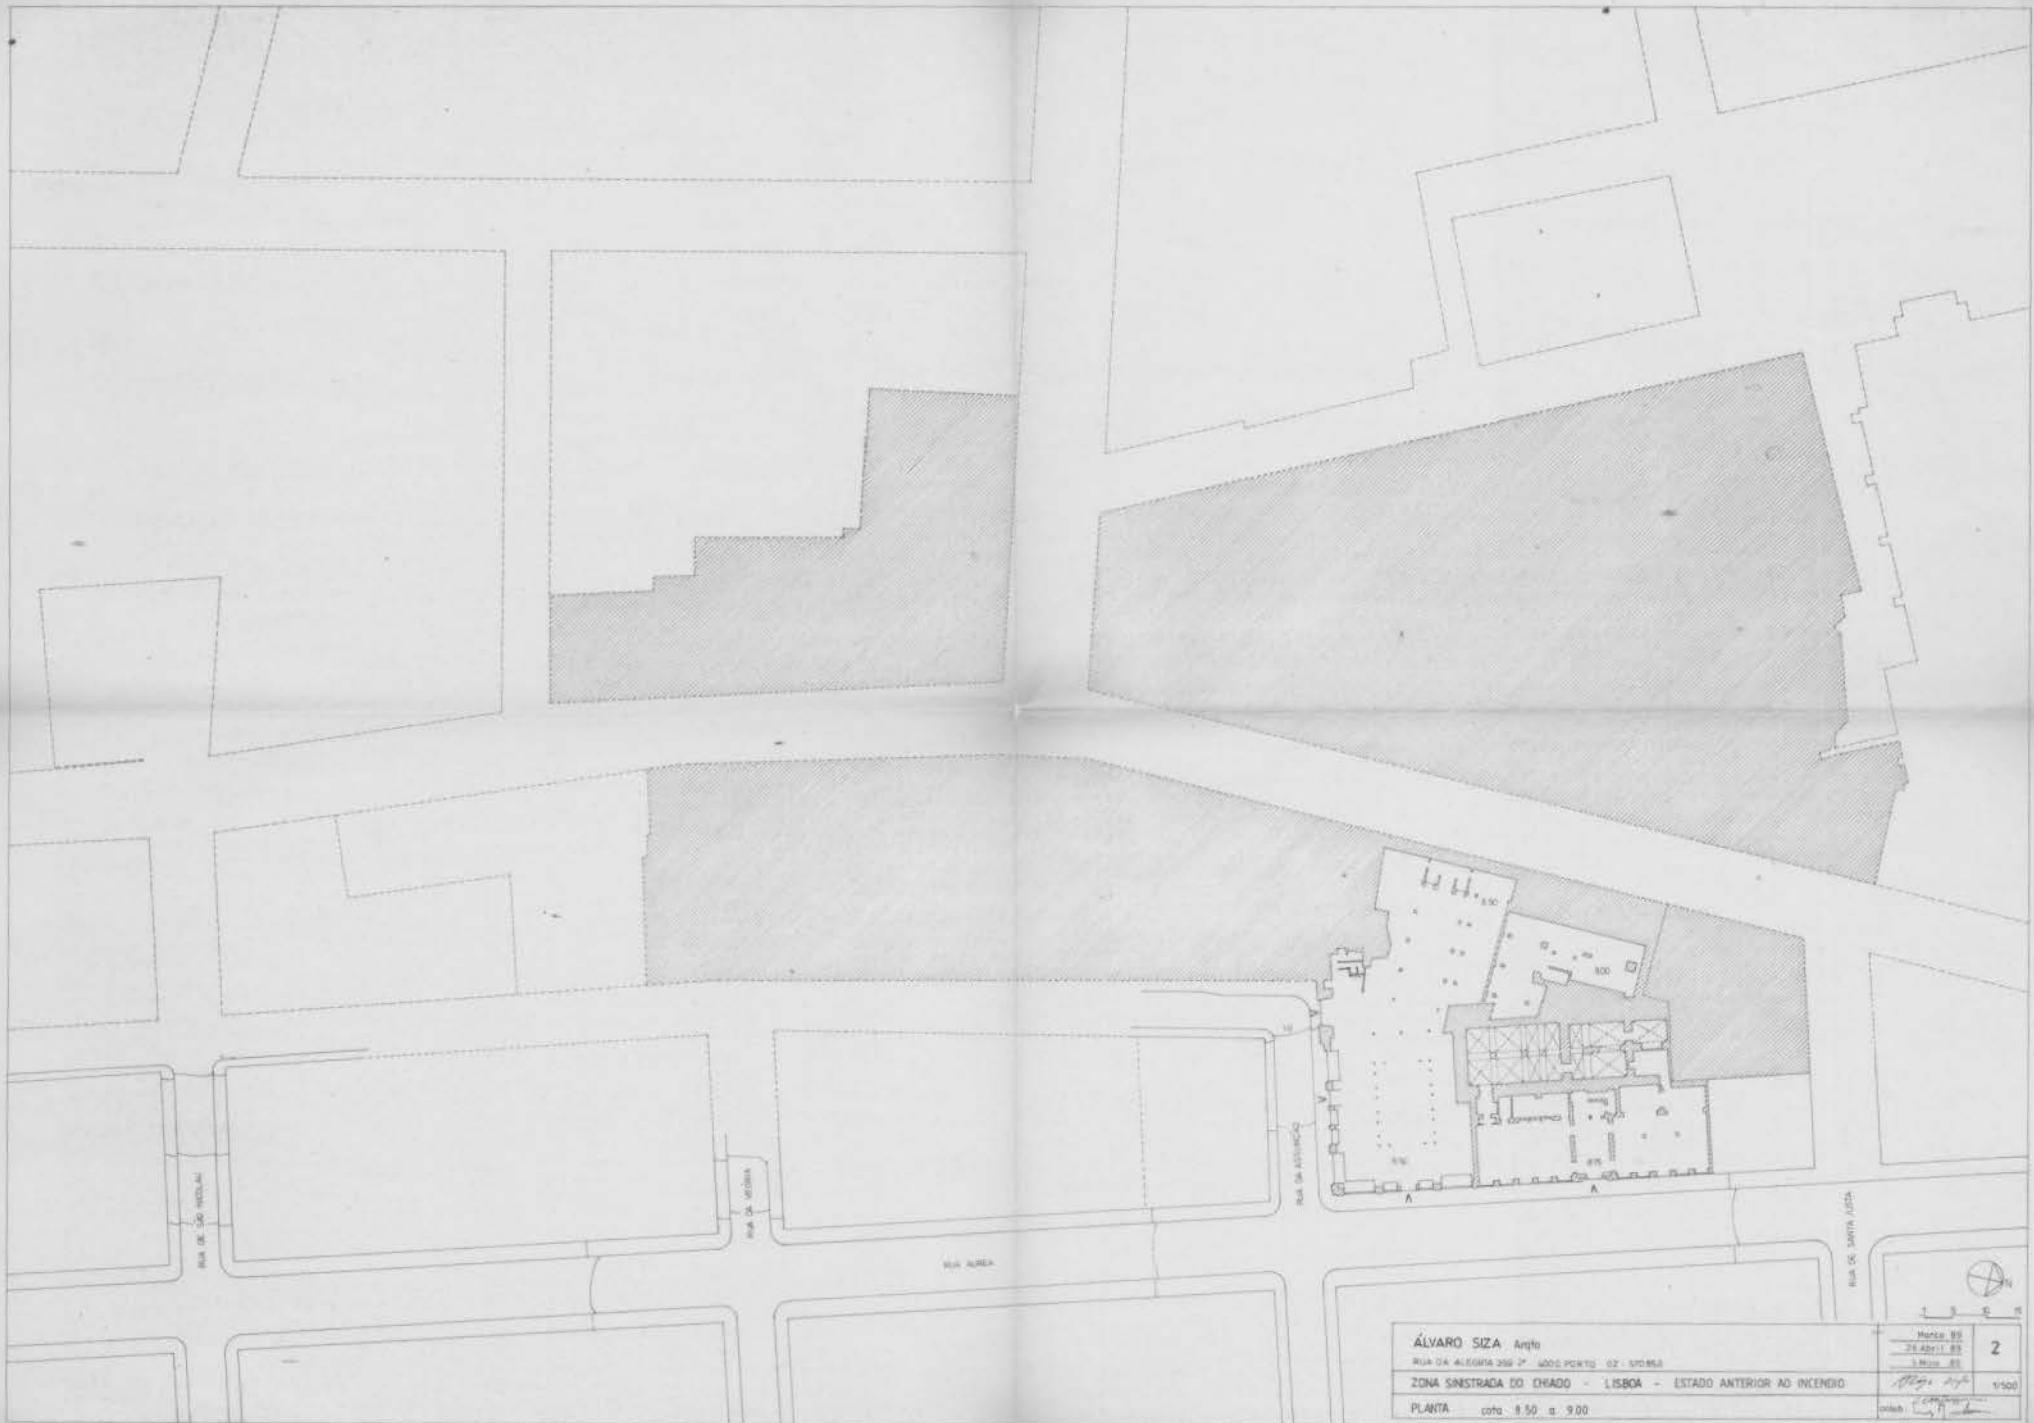

ÁLVARO SIZA Arqto RUA DA ALAMEDA 200 1º ANDAR PORTO - 02 - PORTUGAL		Mapa 88 28 Abril 88 3 Maio 88	2
ZONA SINISTRADA DO CHADO - LISBOA - ESTADO ANTERIOR AO INCENDIO		<i>Álvvaro Siza</i>	1/500
PLANTA cota 0.50 a 0.00		edif.