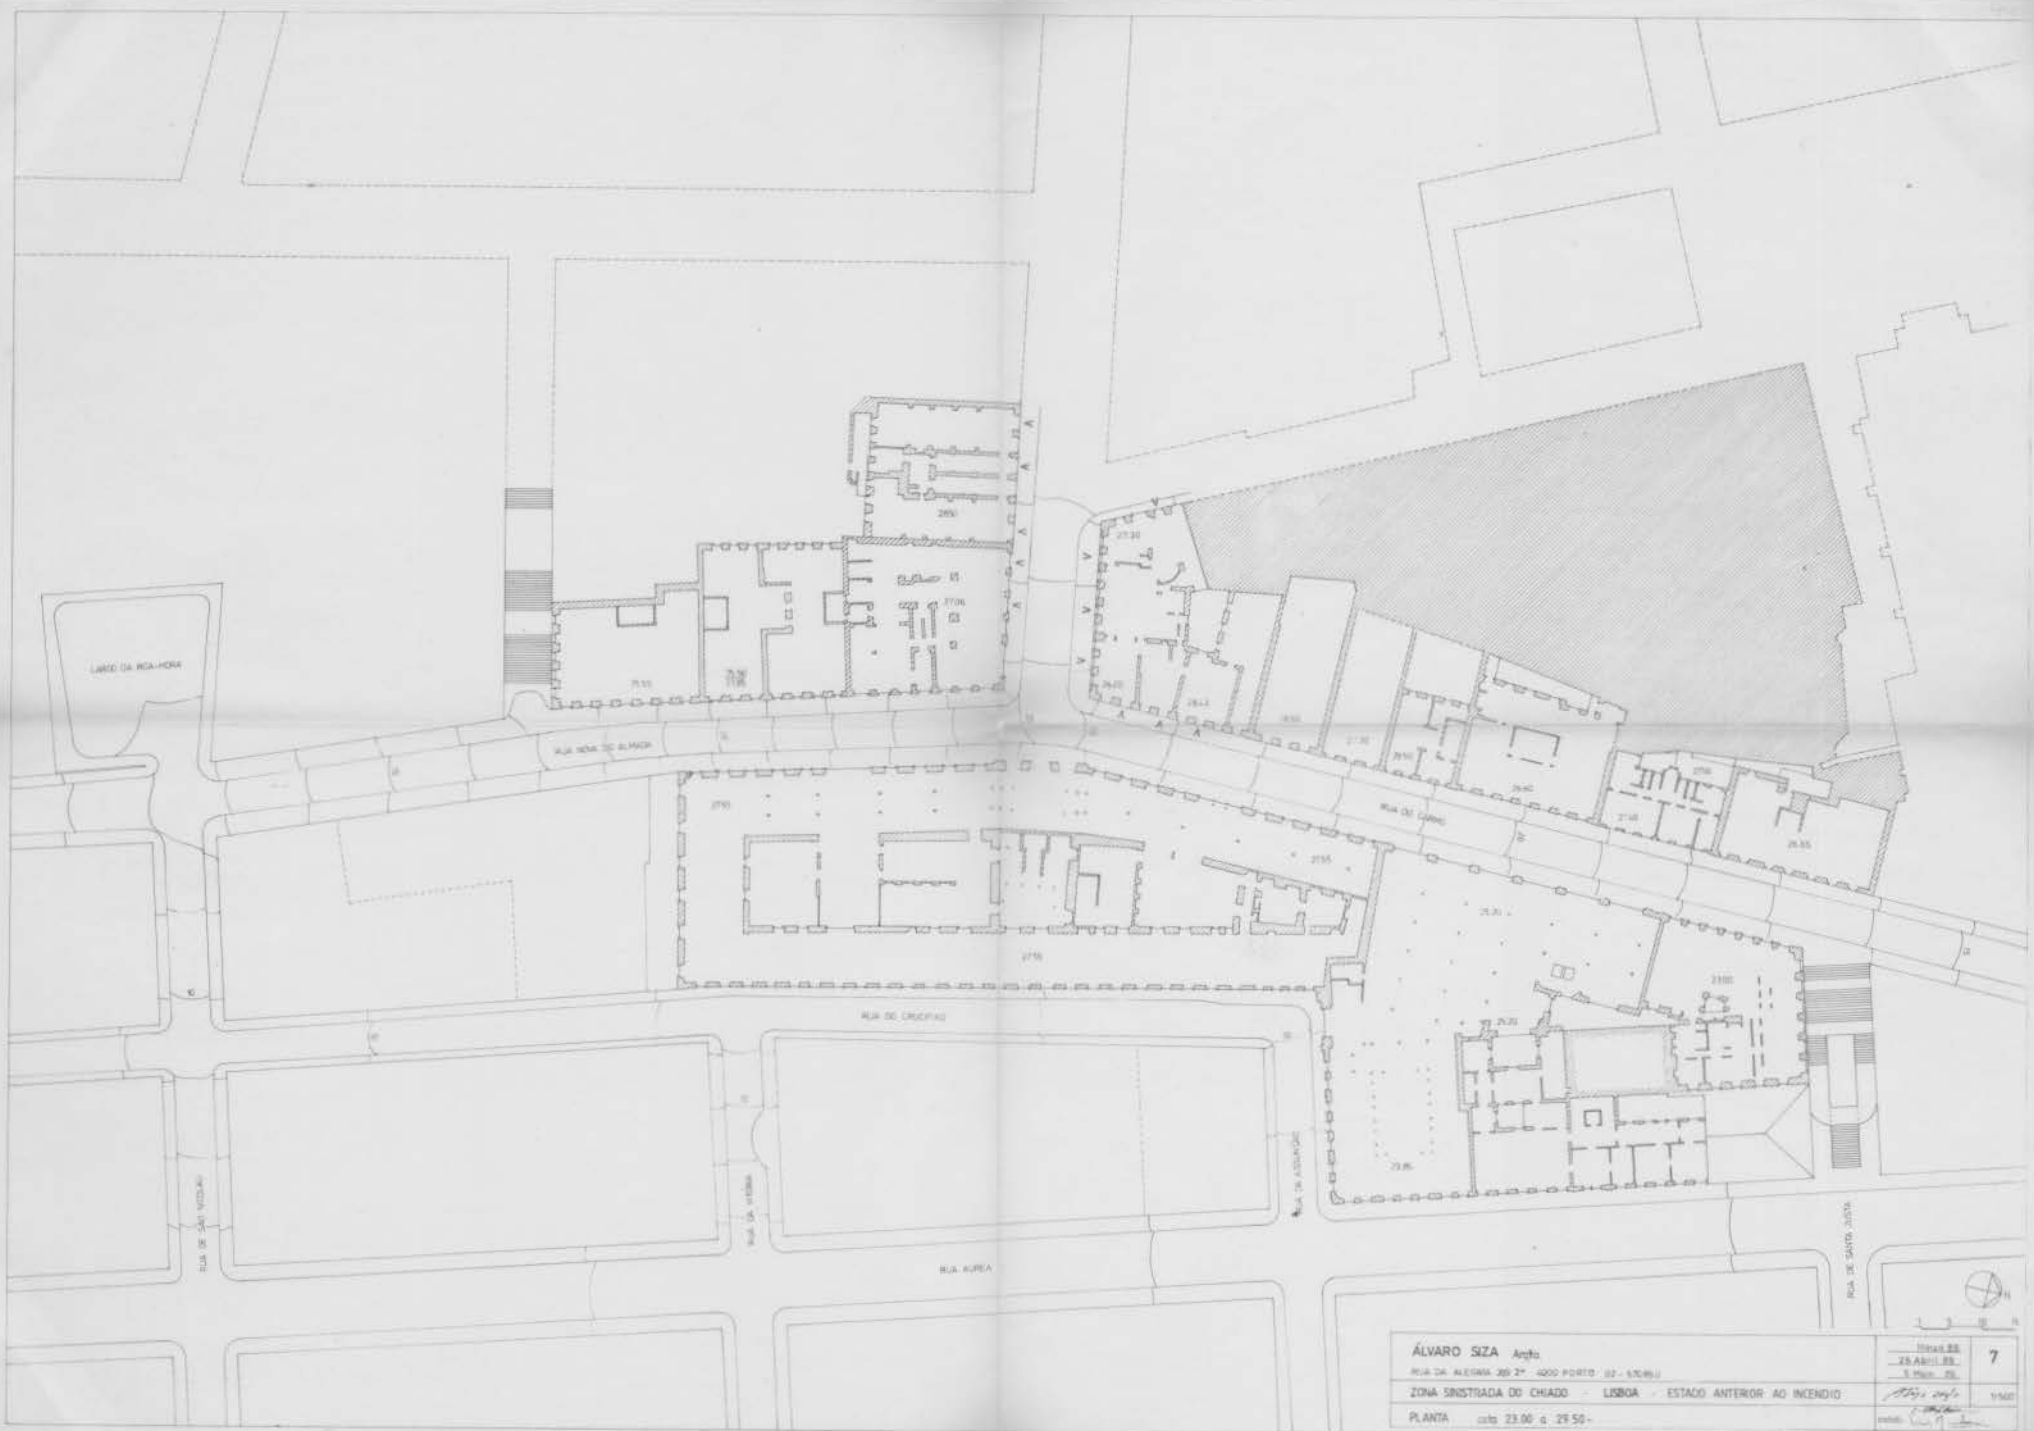

ÁLVARO SIZA Arqto. RUA DA ALAMEDA 260 2º - 4000 PORTO - 22 - 43049-2		Escala 1:50 15 Abril 1981 1.º Trabalho - 7/81
ZONA SISTRADA DO CHIADO - LISBOA - ESTÁGIO ANTERIOR AO INCENDIO		7 1981
PLANTA cota 23.00 e 29.50-		1981