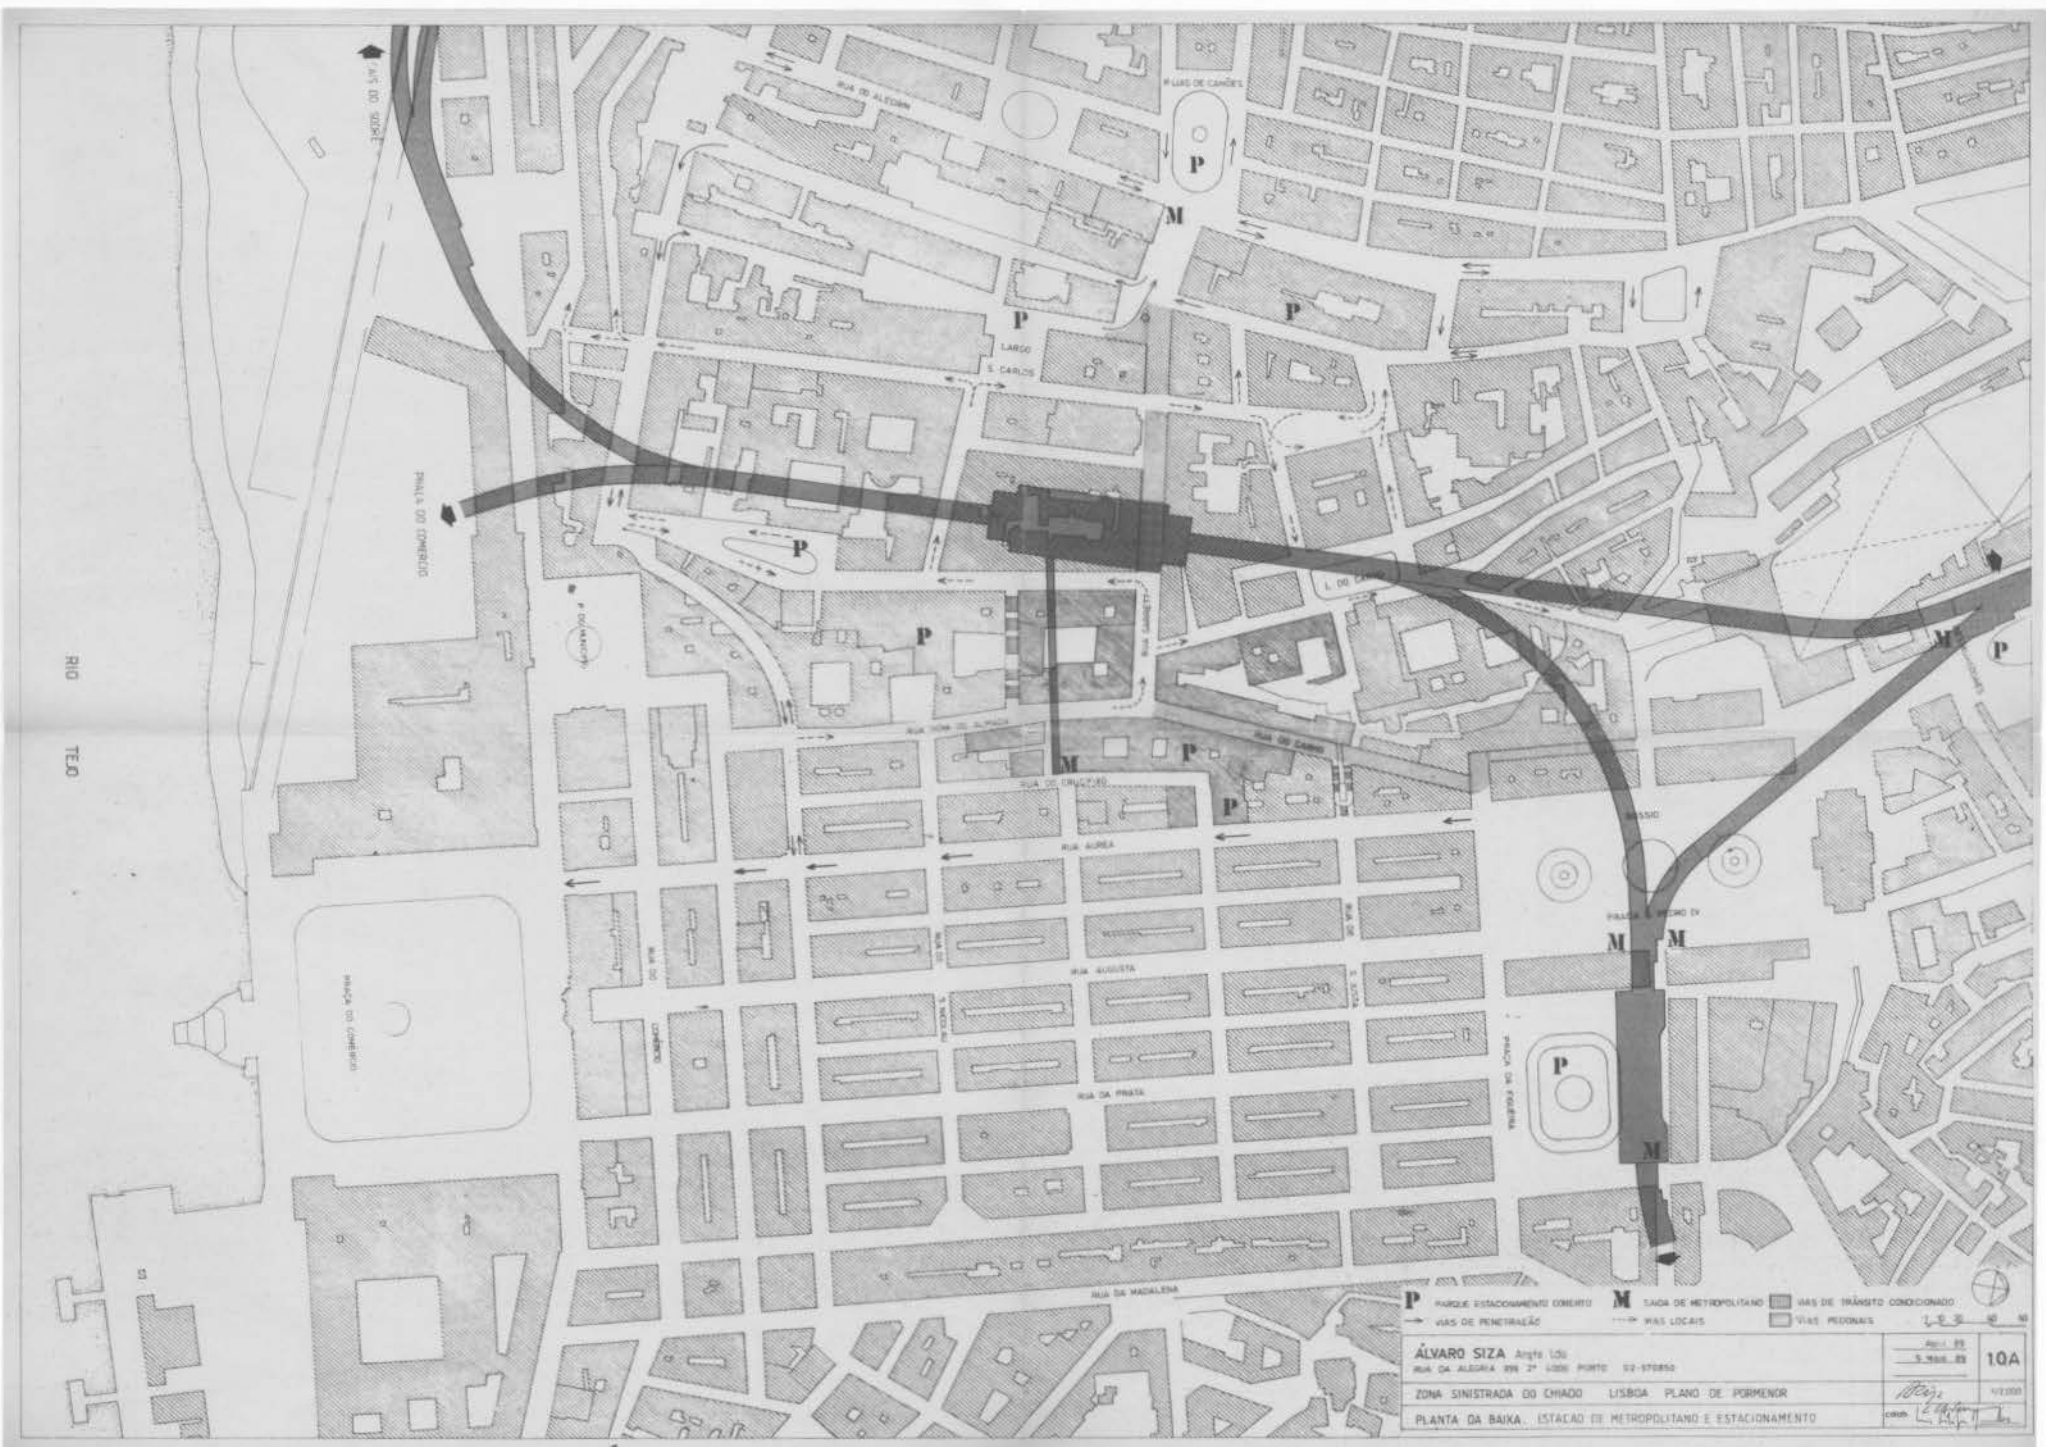

RIO TEO

PALÇA DO COMÉRCIO

PALÇA DO COMÉRCIO

P PARQUE ESTACIONAMENTO COBERTO   **M** STAÇÃO DE METROPOLITANO   **▬** VIAS DE TRÁNSITO CONDICIONADO
→ VIAS DE PENETRAÇÃO   **---** VIAS LOCAIS   **□** VIAS PEDEÑAS

ÁLVARO SIZA   Arqto. Lda
RUA DA ALEGRIA 998 2º LUGAR   PORTO   42-570850

ZONA SINISTRADA DO CHIADO   LISBOA   PLANO DE PORMENOR

PLANTA DA BAIXA - ESTAÇÃO DE METROPOLITANO E ESTACIONAMENTO

1981. 01 1981. 03	10A
1/1000	1/1000