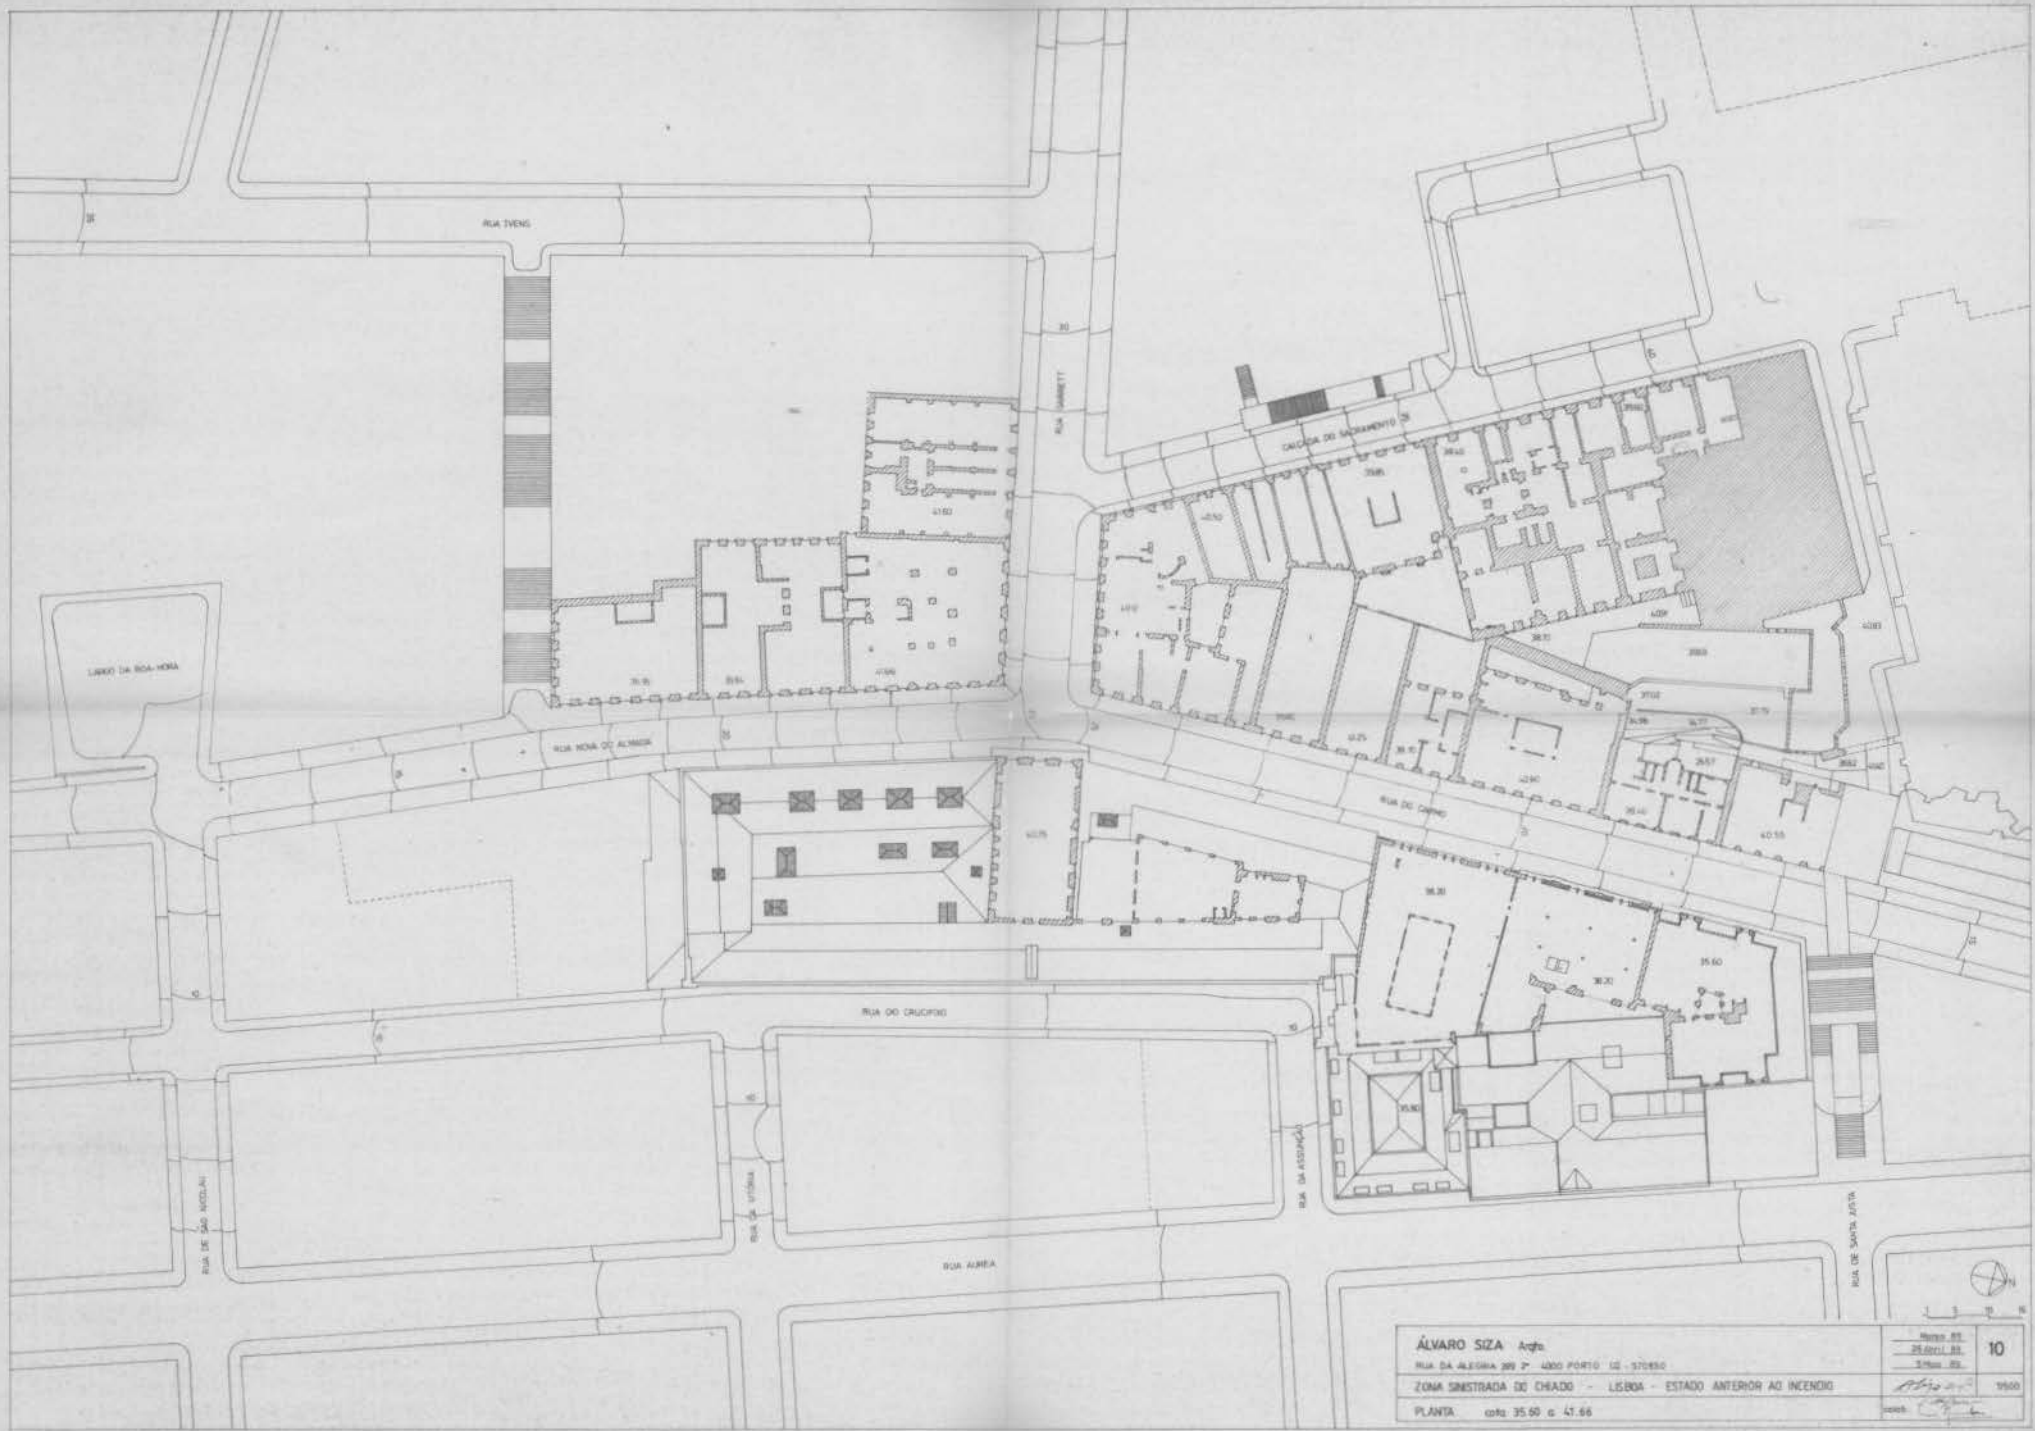

Álvaro Siza Arq.
 RUA DA ALEIÇA 399 2º 4200 PORTO CP - 570850
 ZONA SINISTRADA DO CHIADO - LISBOA - ESTADO ANTERIOR AO INCENDIO
 PLANTA cota 31.40 a 37.05

Março 89
 20 Abril 89
 5 Maio 89
 9
 1989

LIVRO DA NOVA NOVA