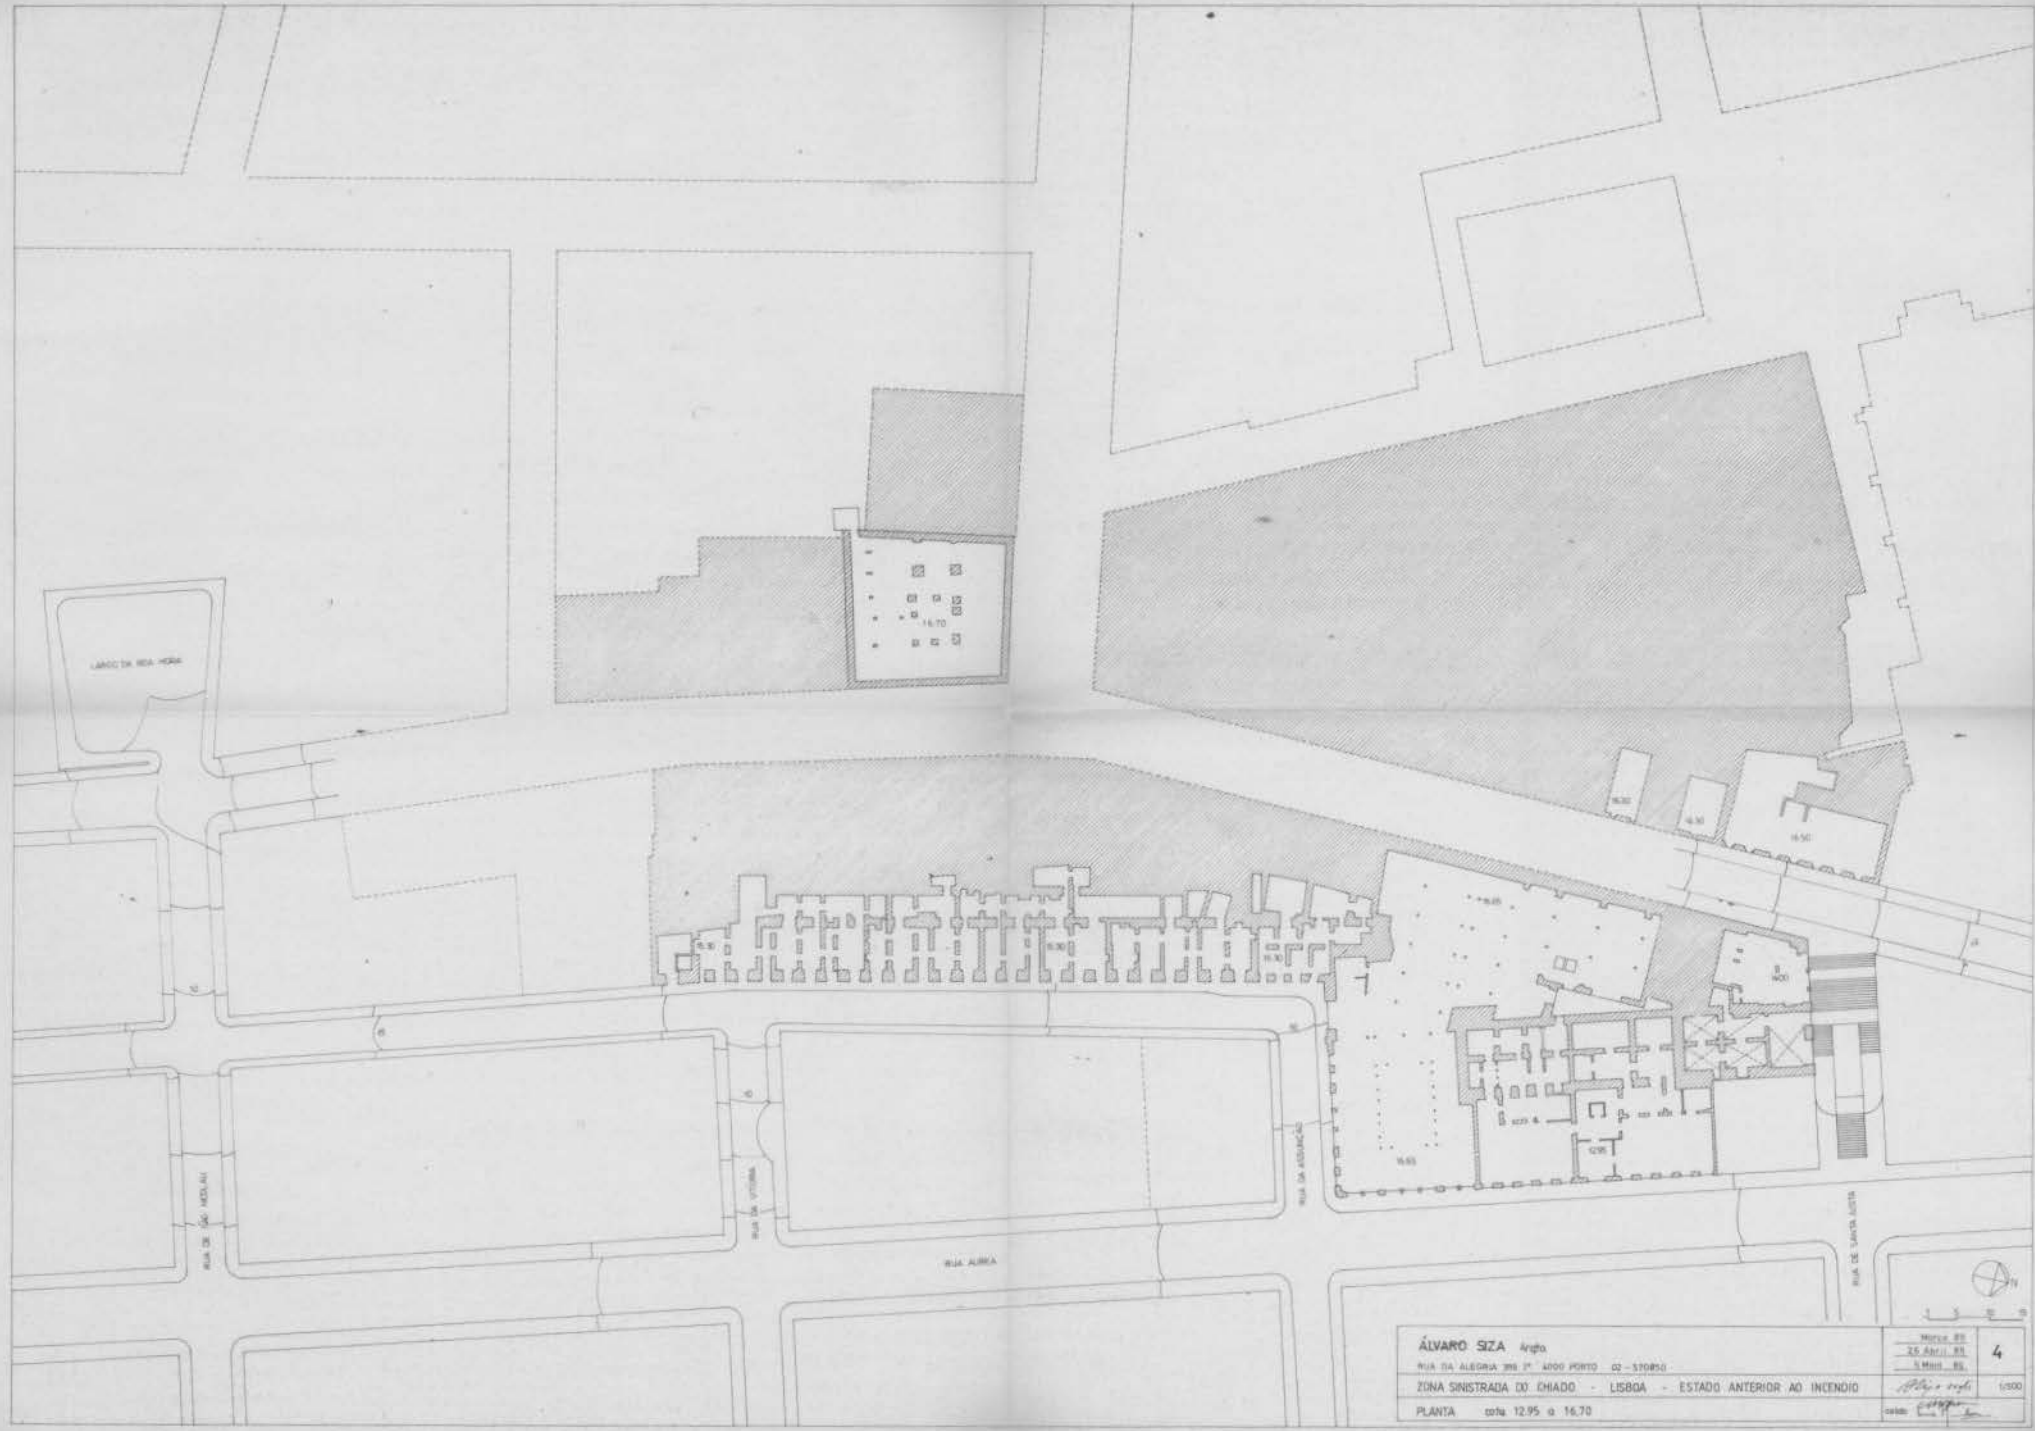

ÁLVARO SIZA Arqu. RUA DA ALEGRIA 388 2.º 4700 PORTO CO-370810 ZONA SINISTRADA DO CHIADO - LISBOA - ESTADO ANTERIOR AO INCENDIO PLANTA cota 12.95 e 16.70	1:500 25 Abril 88 S. Mota S. 4 1:500 25 Abril 88