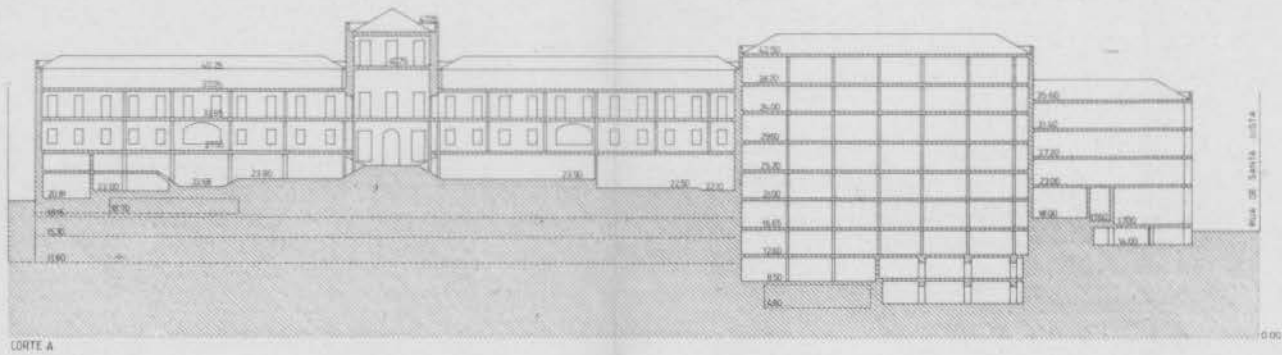

ALVARO SIZA <i>Arq</i>		Margo 85	
RUA DA ALVARA 88 2º 400 PORTO 43 - 17081		25. Abril 85	
ZONA SINISTRADA DO CHADO - LISBOA - ESTADO ANTERIOR AO INCENIO		3 Maio 85	
CORTE A, B e C		1/500	
		  15