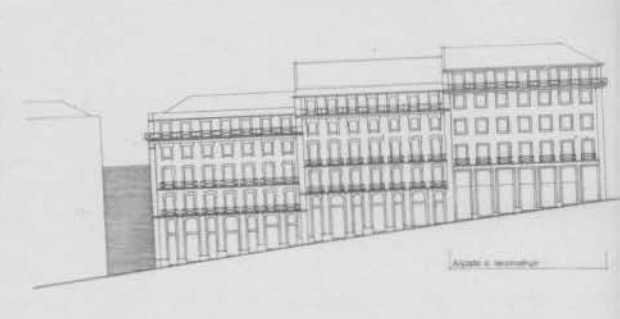

ÁLVARO SIZA Arq. Lda Rua de Alameda 395 2º 4005 PORTO 32-570840		25 Abril 85 5 Maio 85 23 Abril 86	1.4A 1/5000
ZONA SINISTRADA DO CHIADO LISBOA		PROPOSTA DE RECUPERAÇÃO	
BLOCO A - EDIF. 718/910/11 - PLANTA CORTES E ESTRUTURA		PISOS 5	1/5000