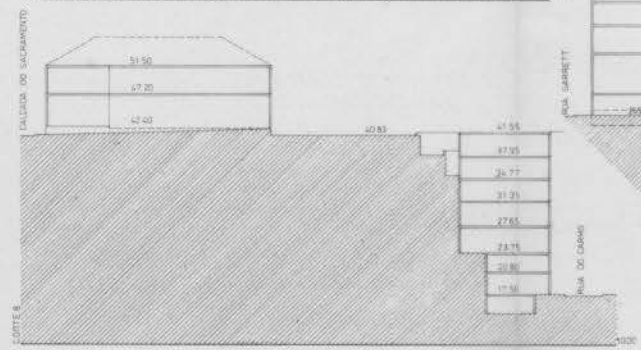

ÁLVARO SIZA Arqta Lda RUA DA ALBERTA 399 1º 4000 PORTO CP - 570850		16 Abril 89 8 Maio 89 23 Abril 90	1.5A 0/500
ZONA SINISTRADA DO CHIADO LISBOA		ESTADO ANTERIOR AO INCENDIO	
BLOCO B EDIF. 12/13/14/15/16/17/18/19		PLANTA DAS COBERTURAS E CORTES