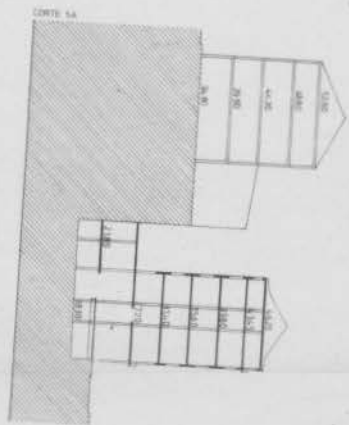

FACHADAS A RECUPERAR
 FACHADAS A RECONSTRUIR

ÁLVARO SIZA Arqto Lda
RUA DA ALEGRIA 399 2º 4000 PORTO CA-100450
ZONA SINISTRADA DO CHIADO - LISBOA PLANO DE FORMENOR
BLDÇO. B. EDIF. 12/13/14/15/16/17/18 e 19 PLANTA CORTES E ESTRUTURA. PISOS 5

20 ARQUIVO	1.6A
21 PLANOS	
22 PLANOS	
1:500