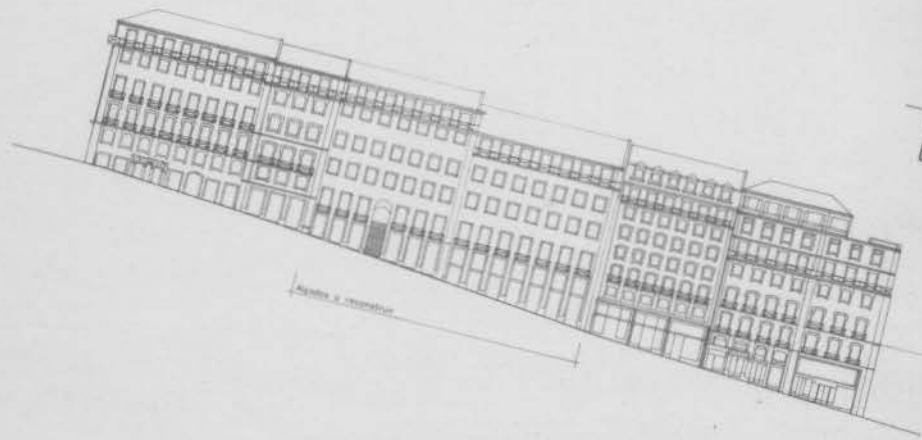

FACHADAS A RECUPERAR
 FACHADAS A RECONSTRUIR

ÁLVARO SIZA Arqto Lda
RUA DA ALEGRIA 399 2º 4000 PORTO CA-100450
ZONA SINISTRADA DO CHIADO - LISBOA PLANO DE FORMENOR
BLDÇO. B. EDIF. 12/13/14/15/16/17/18 e 19 PLANTA CORTES E ESTRUTURA. PISOS 5

20 ARQUIVO	1.6A
21 PLANOS	
22 PLANOS	
1:500