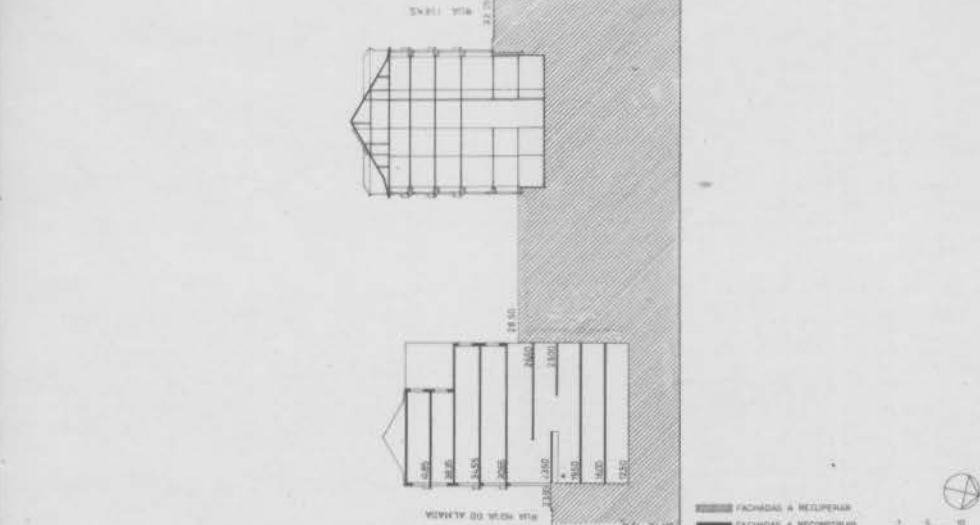

ZONA SINISTRADA DO CHIADO LISBOA PLANO DE PORMENOR

PLANTA DE LOTES A RECONSTRUIR E TIPO DE INTERVENÇÃO

28. ABRIL 89
 23. ABRIL 90
 1:1.500
 11.A

ÁREAS A INTEGRAR NO ESPAÇO PÚBLICO
 EDIFÍCIO A DEMOLIR

ÁLVARO SIZA Arqu. Lda
 RUA DA ALEGRIA 299 2º 4000 PORTO 02 570800
 ZONA SINISTRADA DO CHADO LISBOA PLANO DE PORMENOR
 PLANTA DE LOTES A RECONSTRUIR E TIPO DE INTERVENÇÃO

23/08/1990
 1:2A
 1:500

<p>ÁLVARO SIZA Arqto</p> <p>RUA DA ALBERTA 399 2º ANDAR PORTO 03-20860</p> <p>ZONA SINISTRADA DO CHIADO LISBOA PLANO DE PORMENOR</p> <p>PLANTA DE COBERTURAS</p>	<p>24 Abril 88 5 Maio 88 23 Junho 88</p> <p>1:3A</p> <p>1/1000</p>
---	--