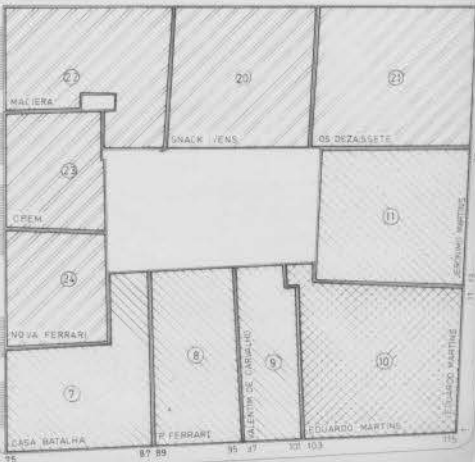

ZONA SINISTRADA DO CHIADO LISBOA PLANO DE PORMENOR

PLANTA DA BAIXA - ESTAÇÃO DE METROPOLITANO E ESTACIONAMENTO

1981. 01 1981. 03	10A
1/1000	1/1000

RUA IVENS

RUA NOVA DO ALMADA

RUA DO CRUCIFÓD

RUA ALRA

CALÇADA DO SACRAMENTO