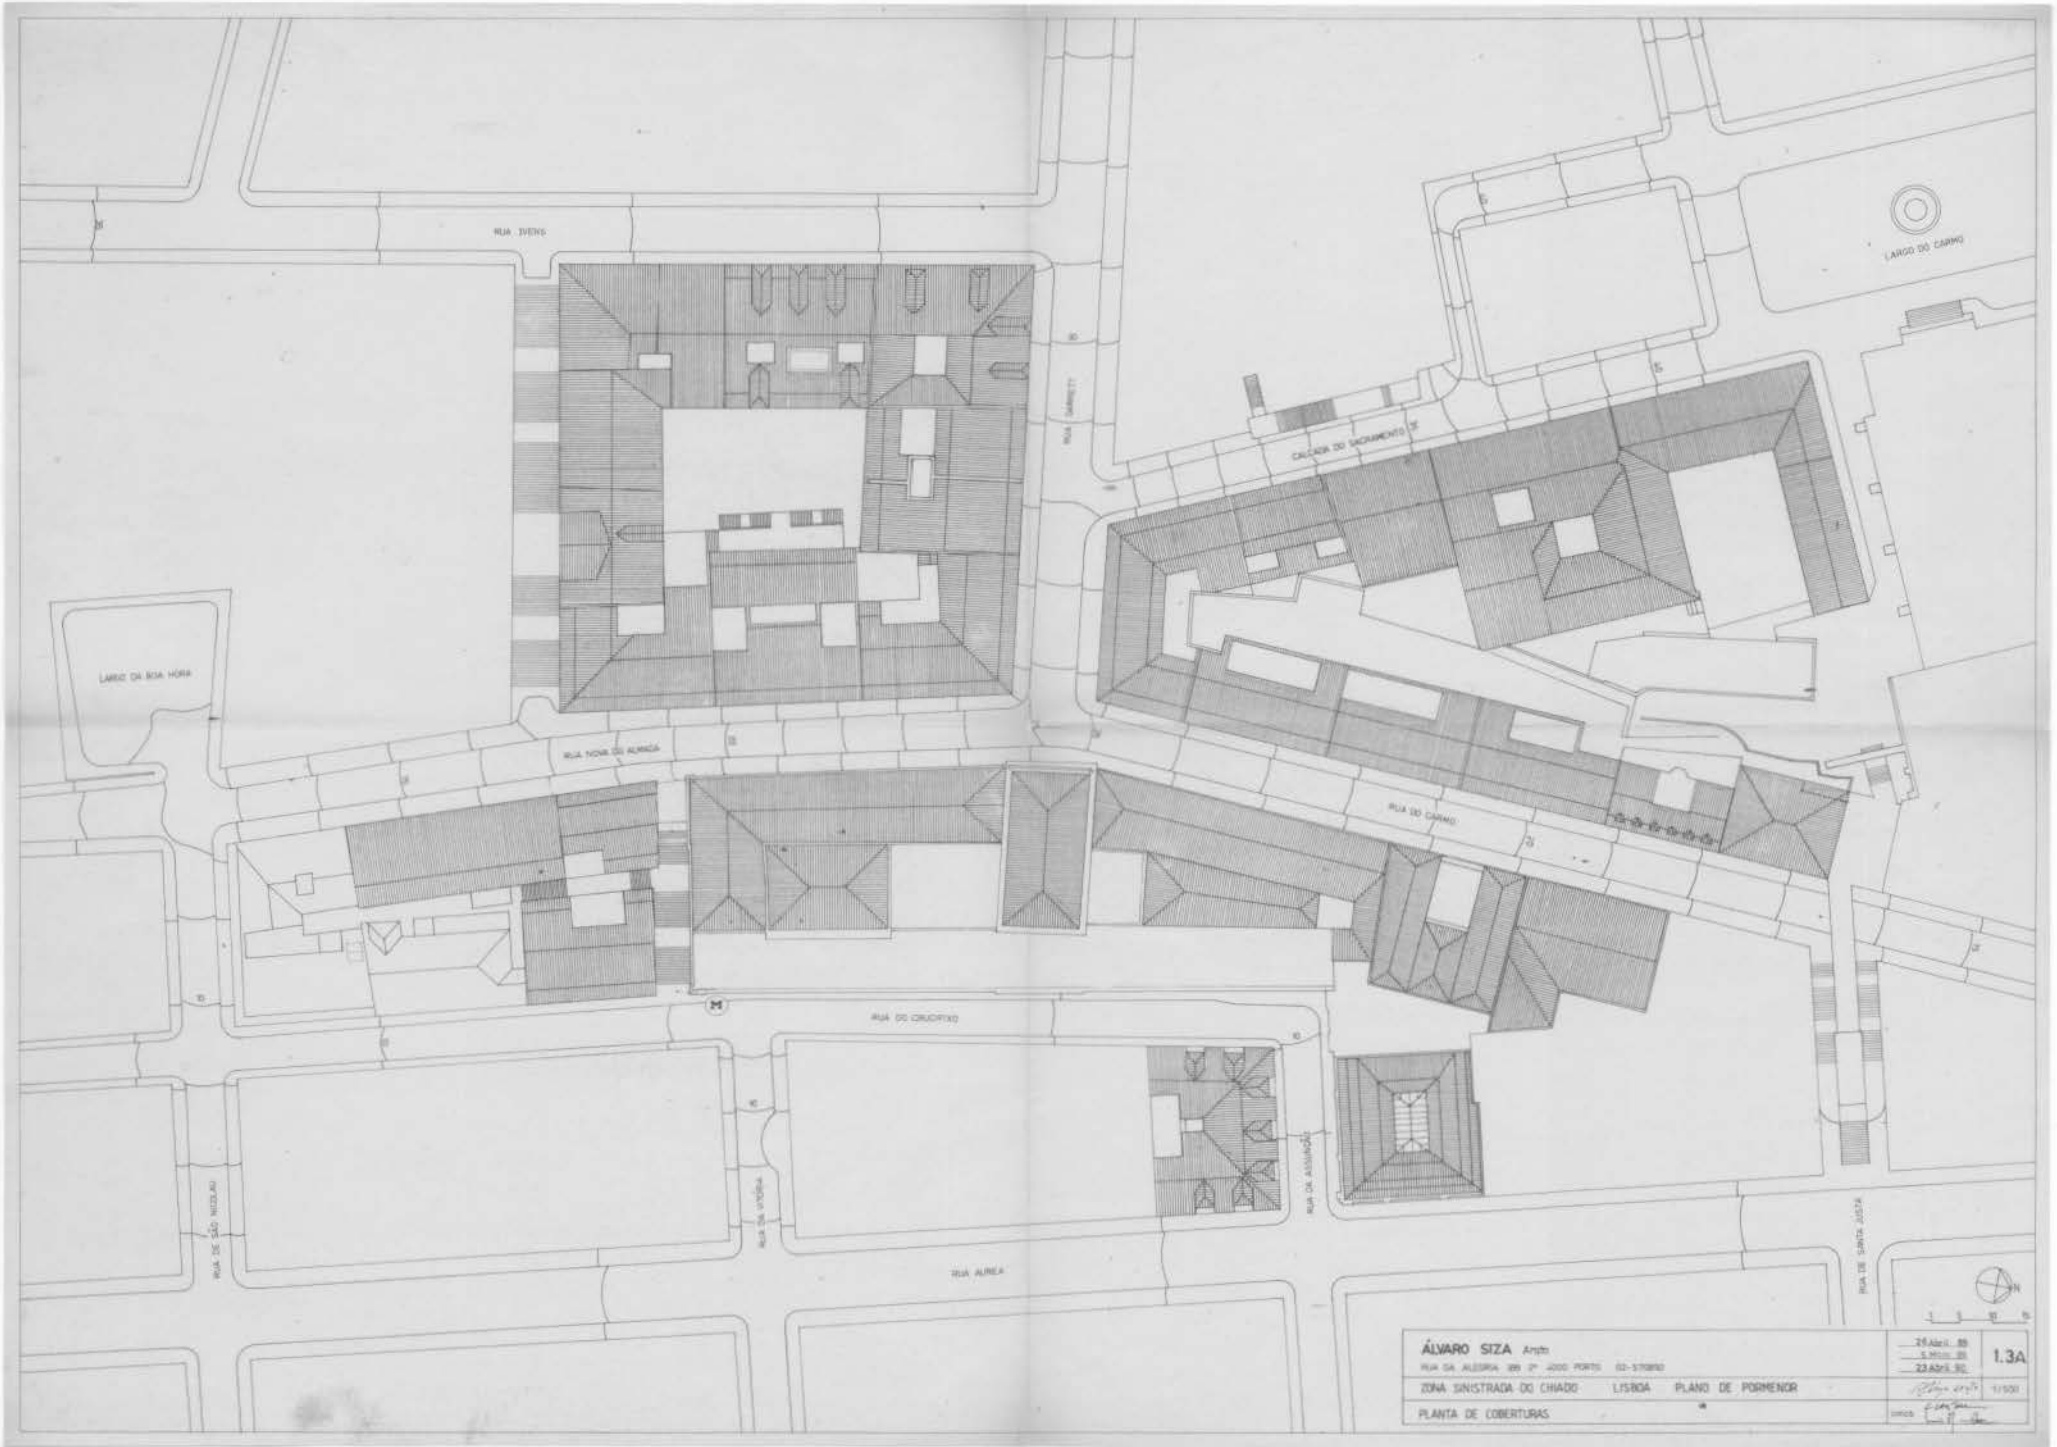

ÁLVARO SIZA Arqto RUA DA ALBERTA 399 2º ANDAR PORTO 03-20860 ZONA SINISTRADA DO CHIADO LISBOA PLANO DE PORMENOR PLANTA DE COBERTURAS	24 Abril 88 5 Maio 88 23 Junho 88 1:3A 1/1000