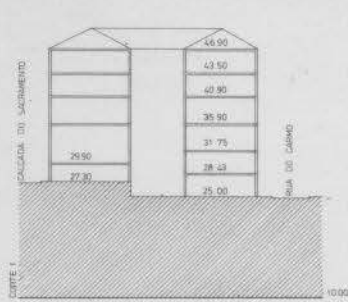

ÁLVARO SIZA Arqta Lda RUA DA ALBERTA 399 1º 4000 PORTO CP - 570850		16 Abril 89 8 Maio 89 23 Abril 90	1.5A 0/500
ZONA SINISTRADA DO CHIADO LISBOA		ESTADO ANTERIOR AO INCENDIO	
BLOCO B EDIF. 12/13/14/15/16/17/18/19		PLANTA DAS COBERTURAS E CORTES