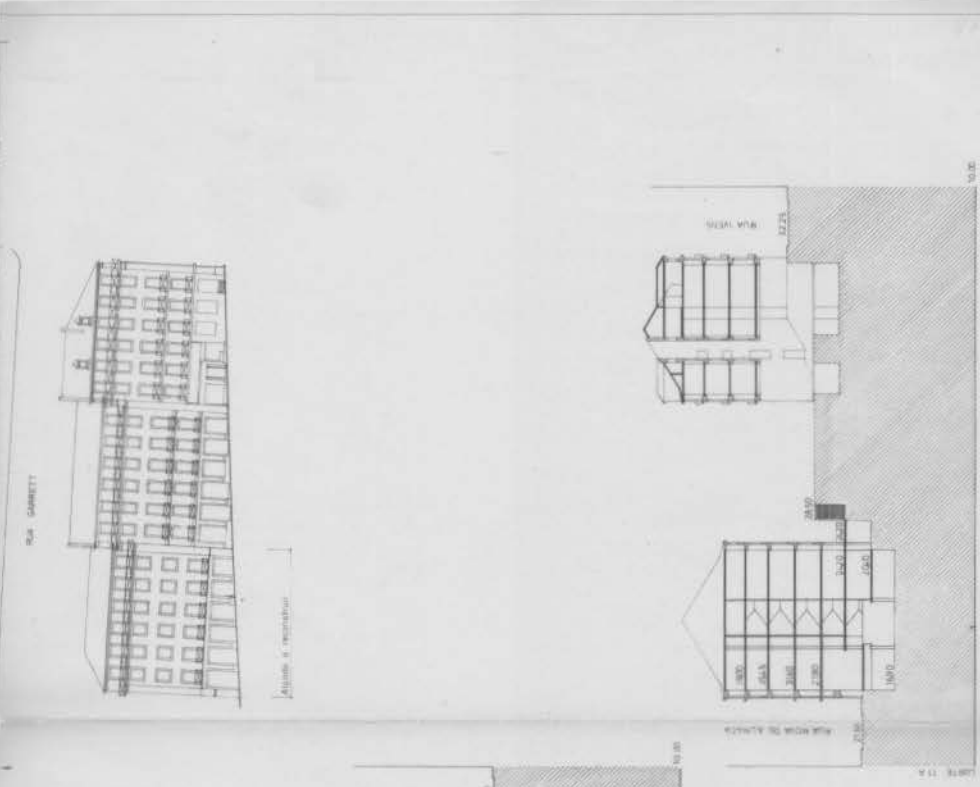

ÁLVARO SIZA Arq. Lda Rua de Alameda 395 2º 4005 PORTO 32-570840		25 Abril 85 5 Maio 85 23 Abril 86	1.4A 1/5000
ZONA SINISTRADA DO CHIADO LISBOA		PROPOSTA DE RECUPERAÇÃO	
BLOCO A - EDIF. 718/910/11 - PLANTA CORTES E ESTRUTURA		PISOS 5	1/5000