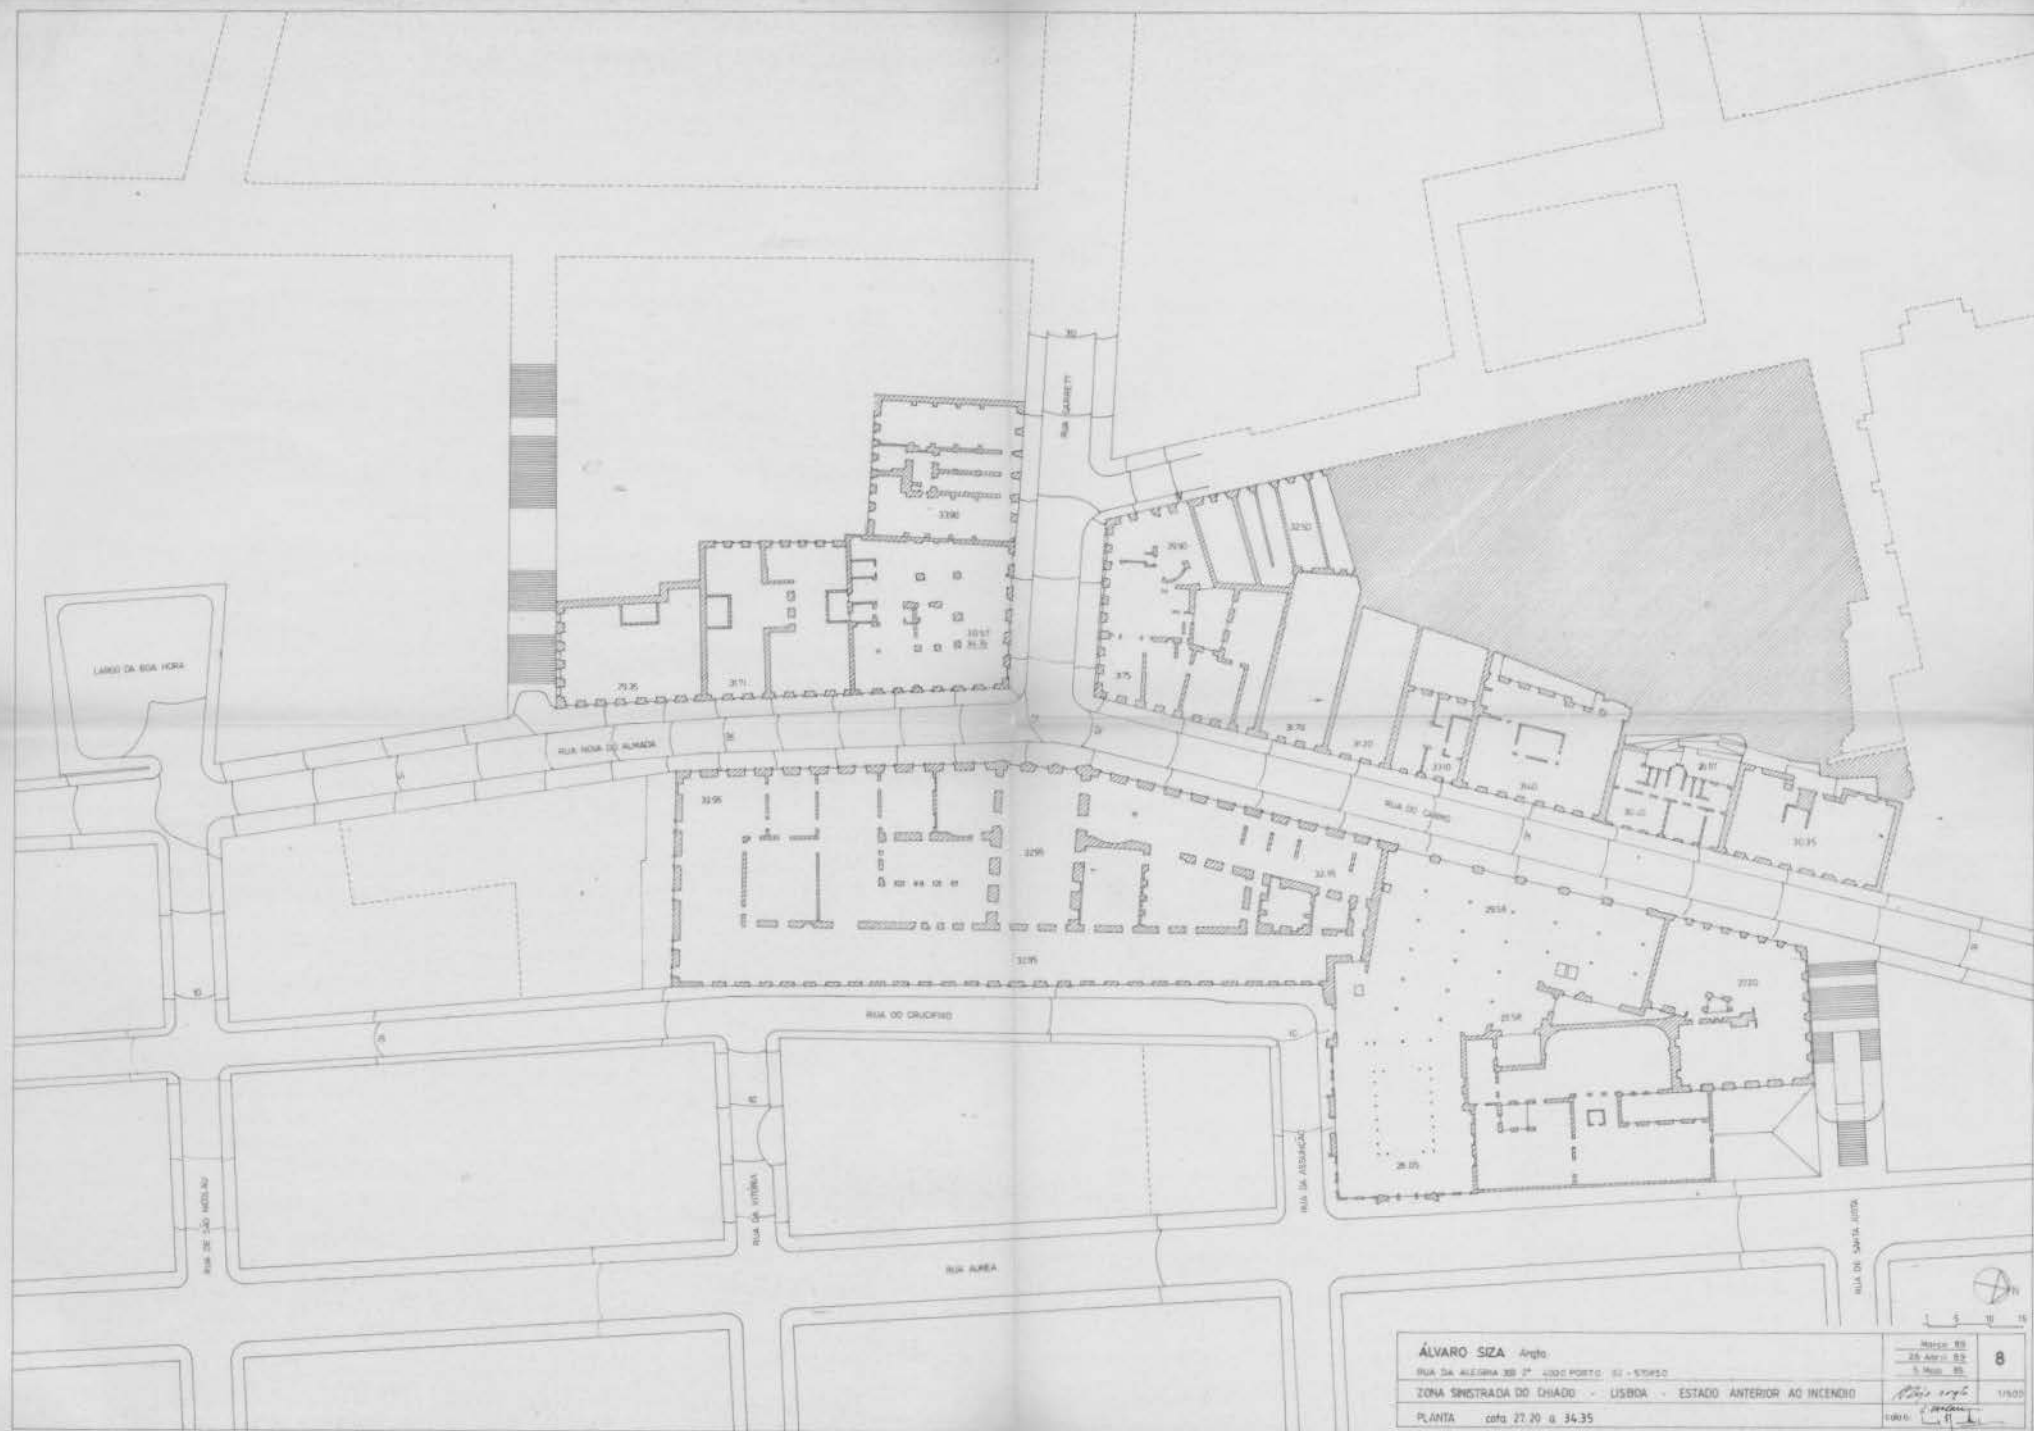

LARGO DA BOA HORA

RUA DE ALMEIDA

RUA DO CRUCIFIXO

RUA AUREA

ÁLVARO SIZA - Arqto		8	
RUA DA ALVARA 38 2º - COD POSTO 11 - 1070-2		1900	
ZONA SINISTRADA DO CHIADO - LISBOA - ESTADO ANTERIOR AO INCENDEIO		1/100	
PLANTA cota 27.20 a 34.35		L. F. L.