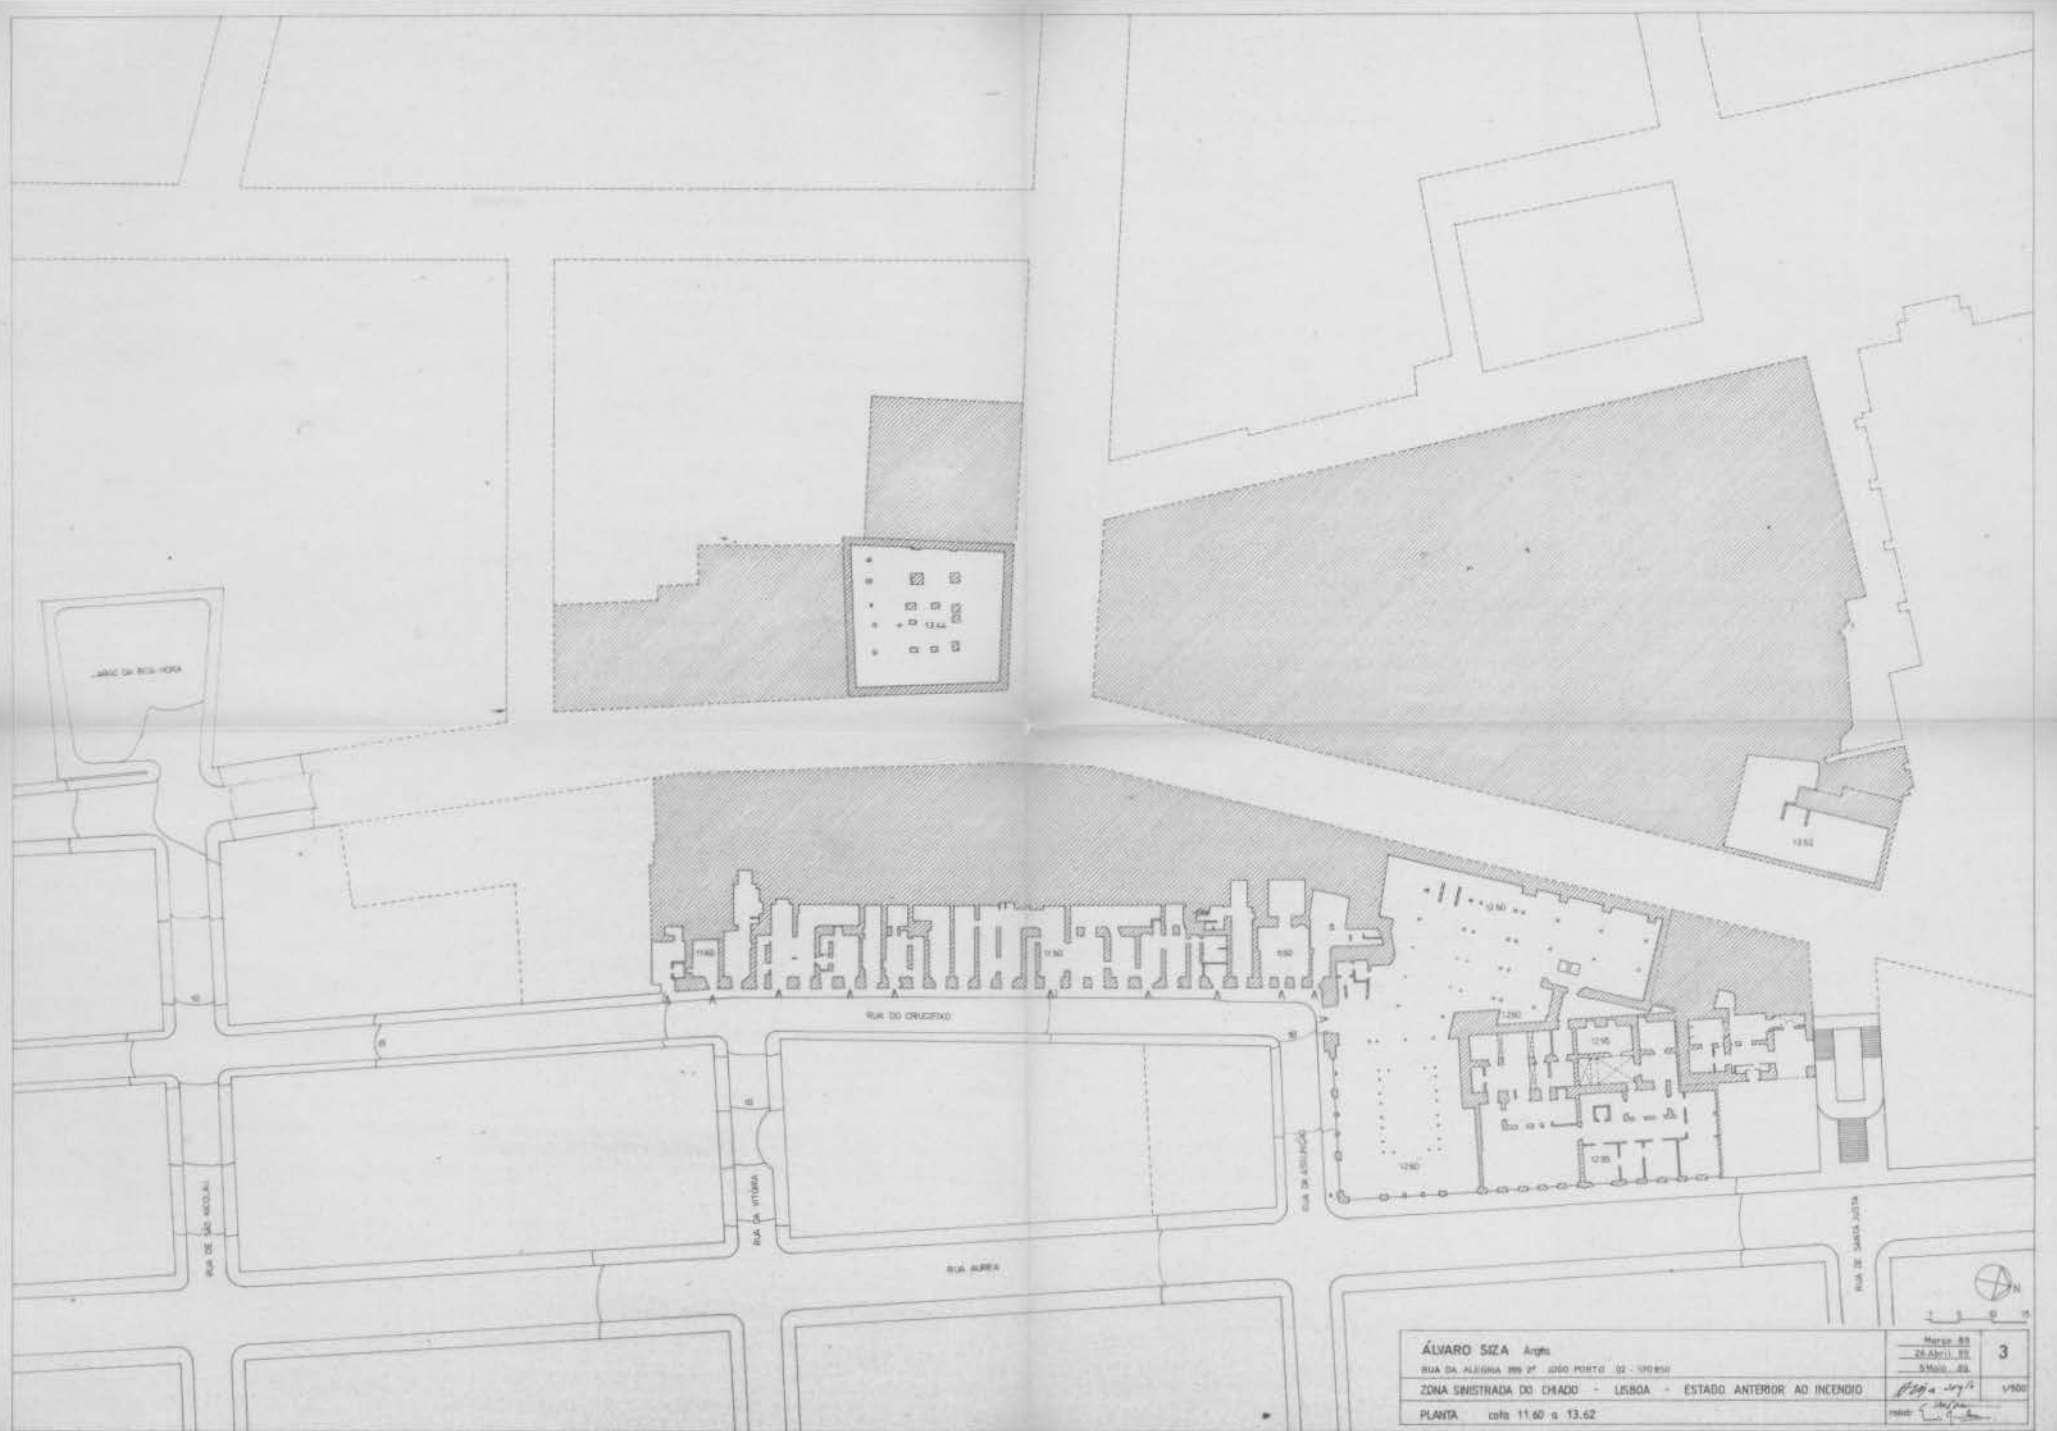

ÁLVARO SIZA Arqts	Marcos 88	3
RUA DA ALAMEDA 289 2º JARDIM PORTO 03 - 190850	28 Abril 88	
ZONA SINISTRADA DO CHIADO - LISBOA - ESTADO ANTERIOR AO INCENDIO	SMAR 88	1/500
PLANTA cota 11.60 a 13.62	<i>Álvaro Siza</i>