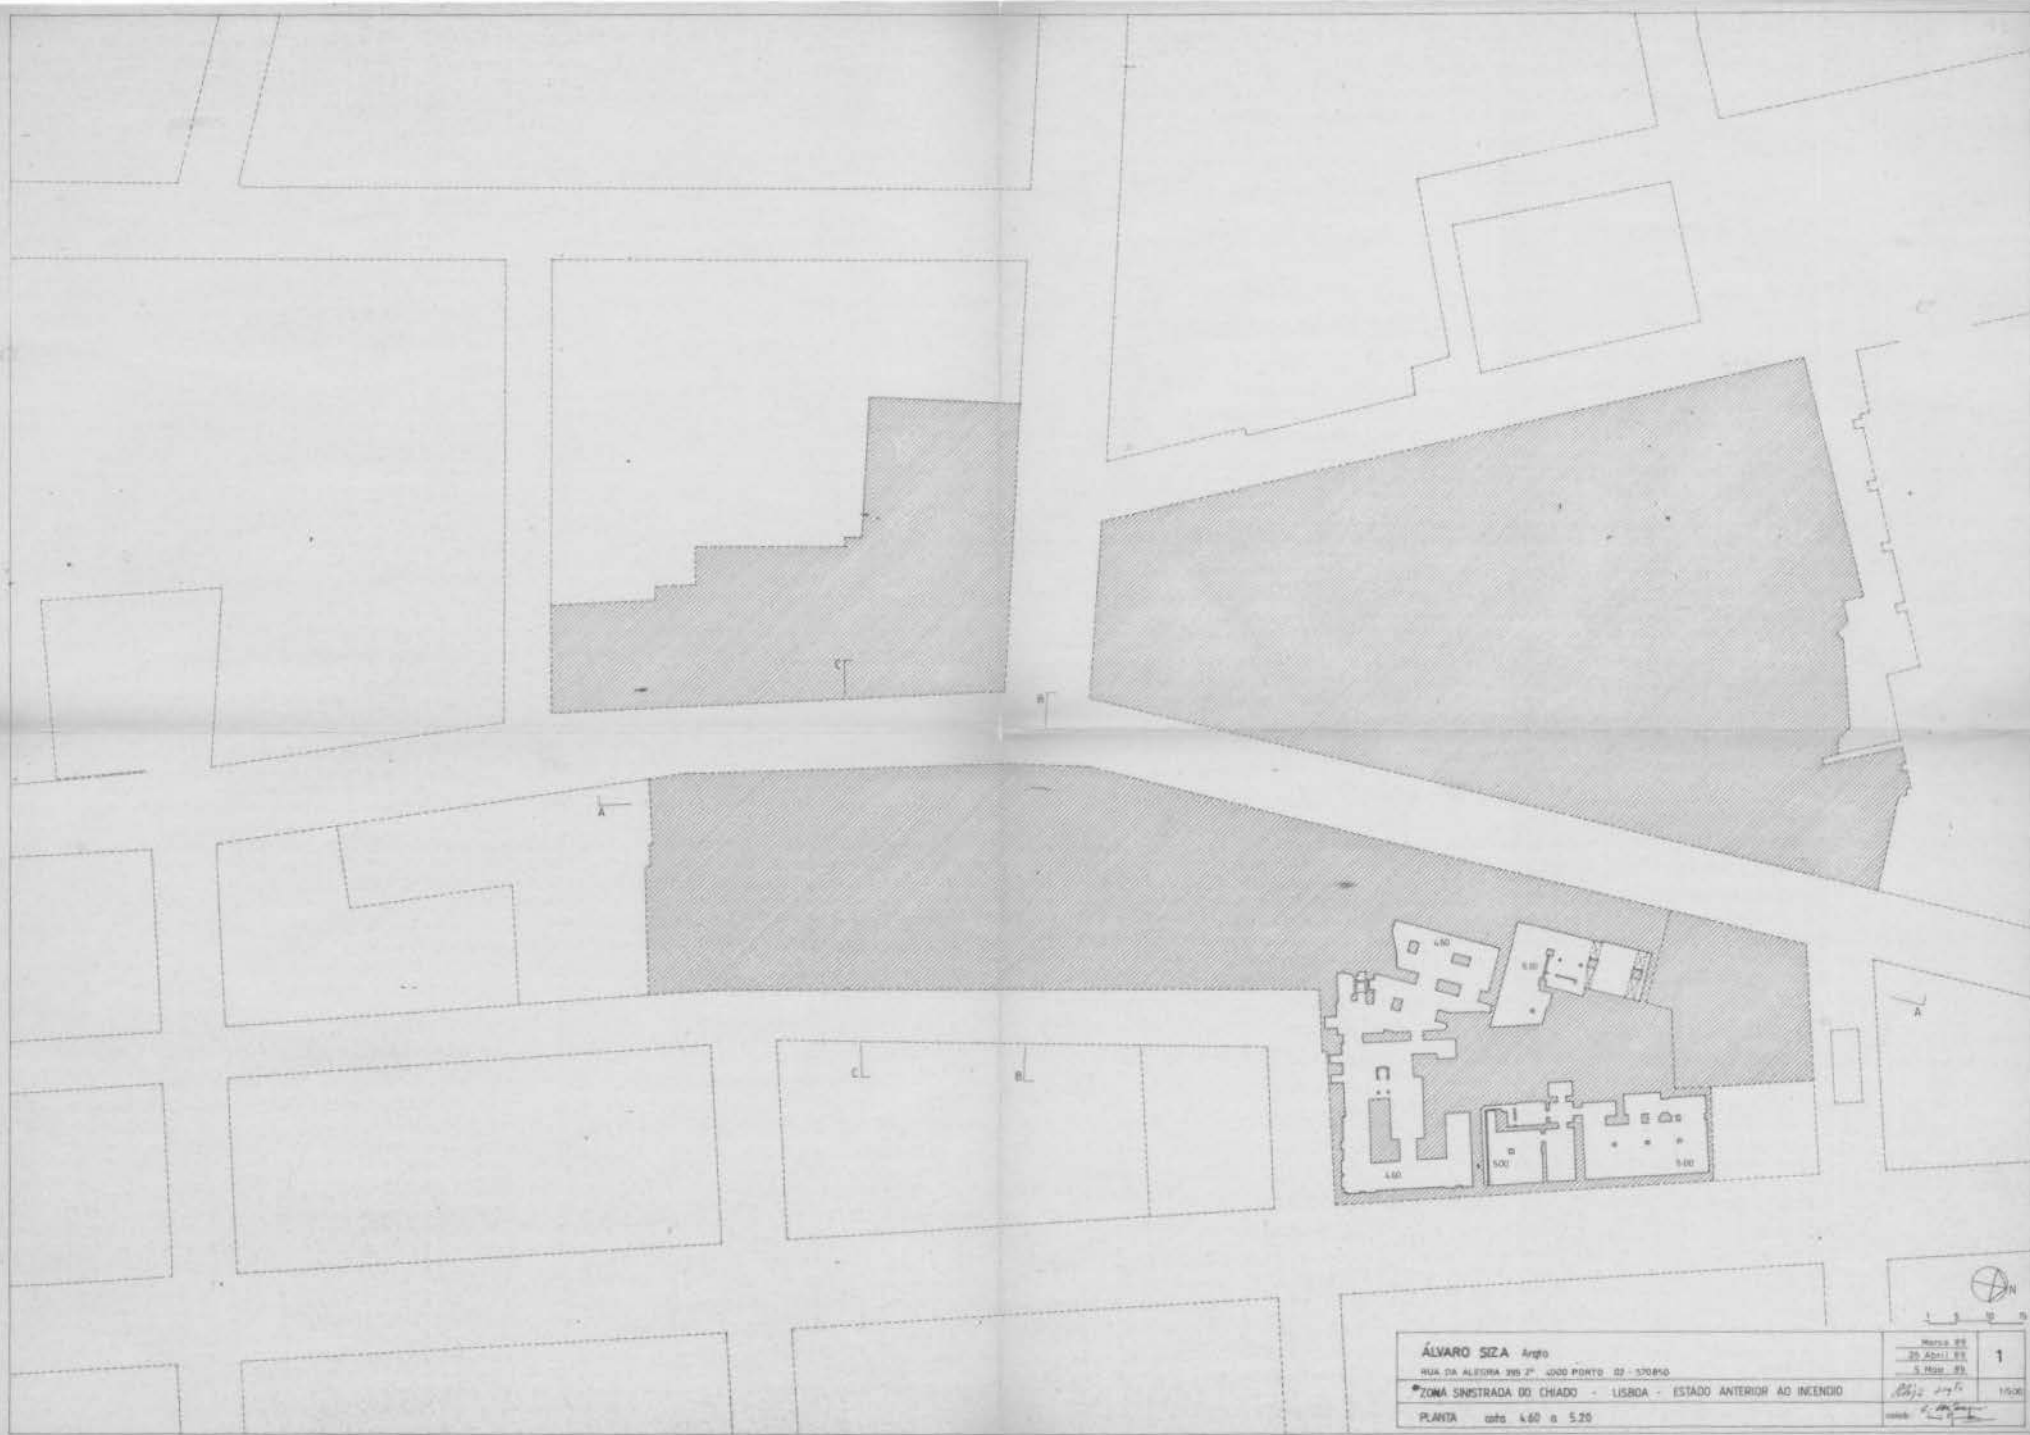

ÁLVARO SIZA Arqto. RUA DA ALEIARIA 395 2º - 4000 PORTO - CP - 570850		NÚMERO 88 20 Abril 88 5.ª Série 88	1 1/500
*ZONA SINISTRADA DO CHIADO - LISBOA - ESTADO ANTERIOR AO INCÊNDIO		data 20/10/88	escala
PLANTA cota 4.60 a 5.20		autor	1/500