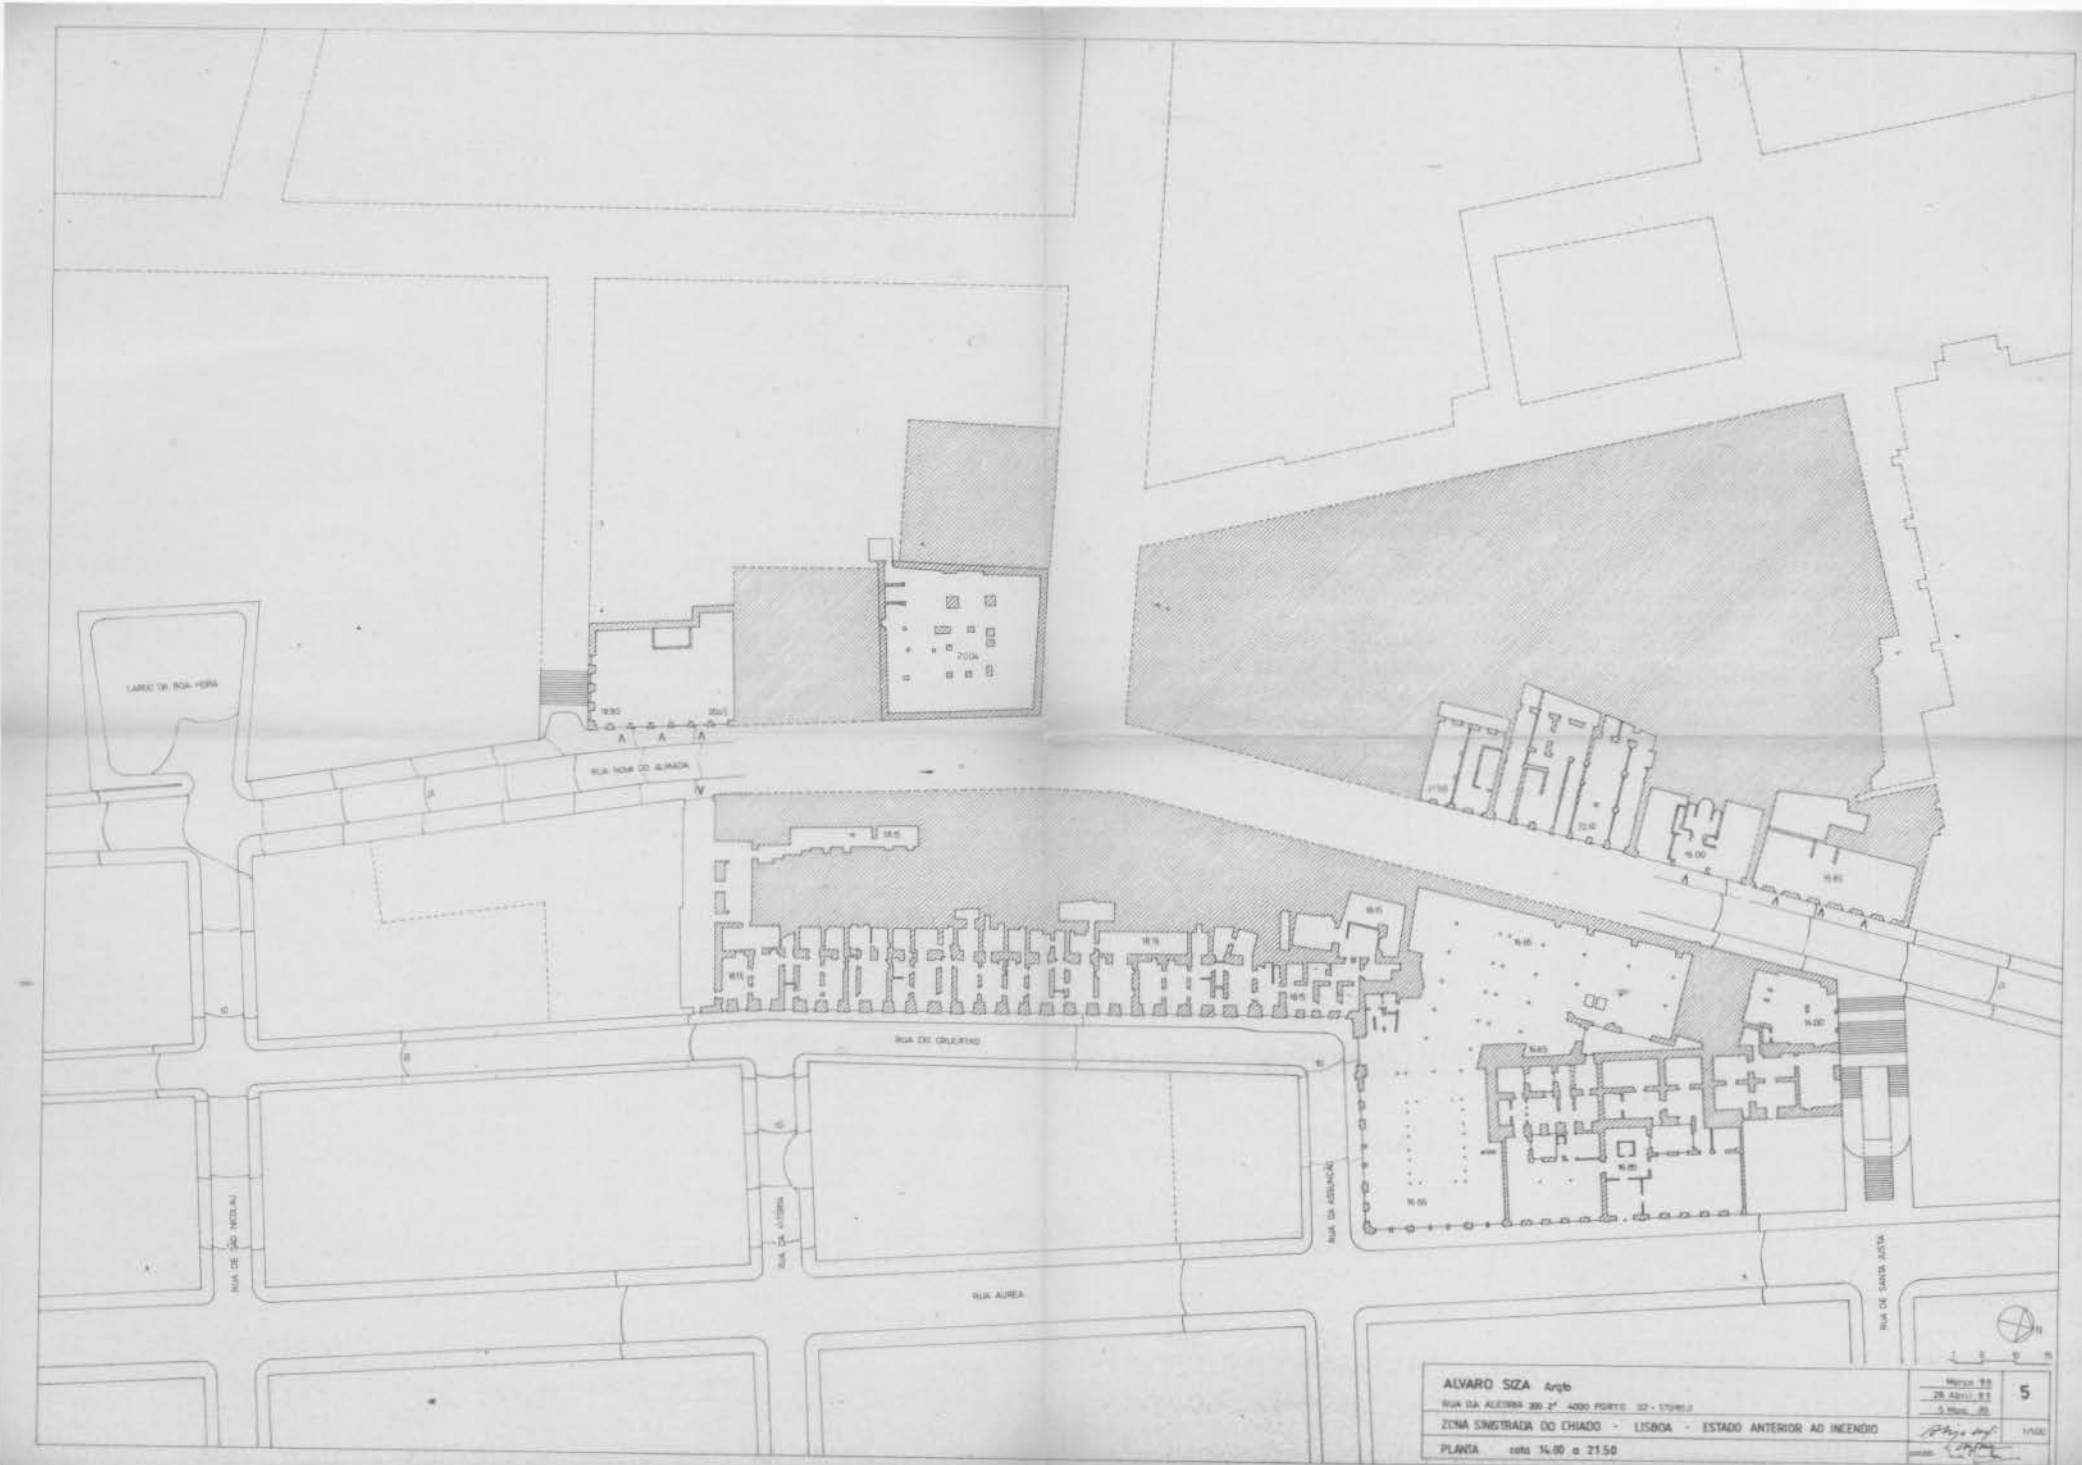

ALVARO SIZA Arqto	Mesmo 89	5
RUA DA ALEGRIA 300 2ª 4000 PORTO 02 - 170980	28 Abril 83	
ZONA SINISTRADA DO CHIADO - LISBOA - ESTADO ANTERIOR AO INCENDIO	5 Maio 88	
PLANTA cota 14.00 a 21.50		1/100