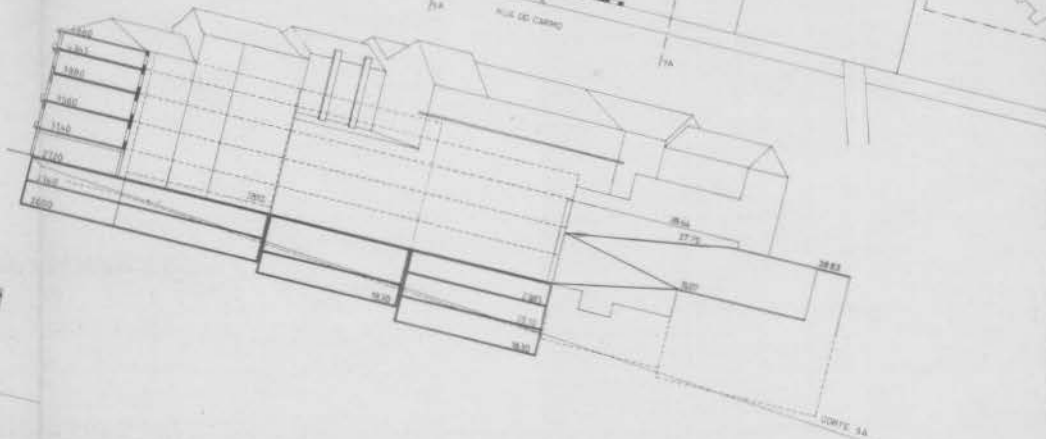

FACHADAS A RECUPERAR
 FACHADAS A RECONSTRUIR

ÁLVARO SIZA Arqto Lda
RUA DA ALEGRIA 399 2º 4000 PORTO CA-100450
ZONA SINISTRADA DO CHIADO - LISBOA PLANO DE FORMENOR
BLDÇO. B. EDIF. 12/13/14/15/16/17/18 e 19 PLANTA CORTES E ESTRUTURA. PISOS 5

20 ARQUIVO	1.6A
21 PLANOS	
22 PLANOS	
1:500