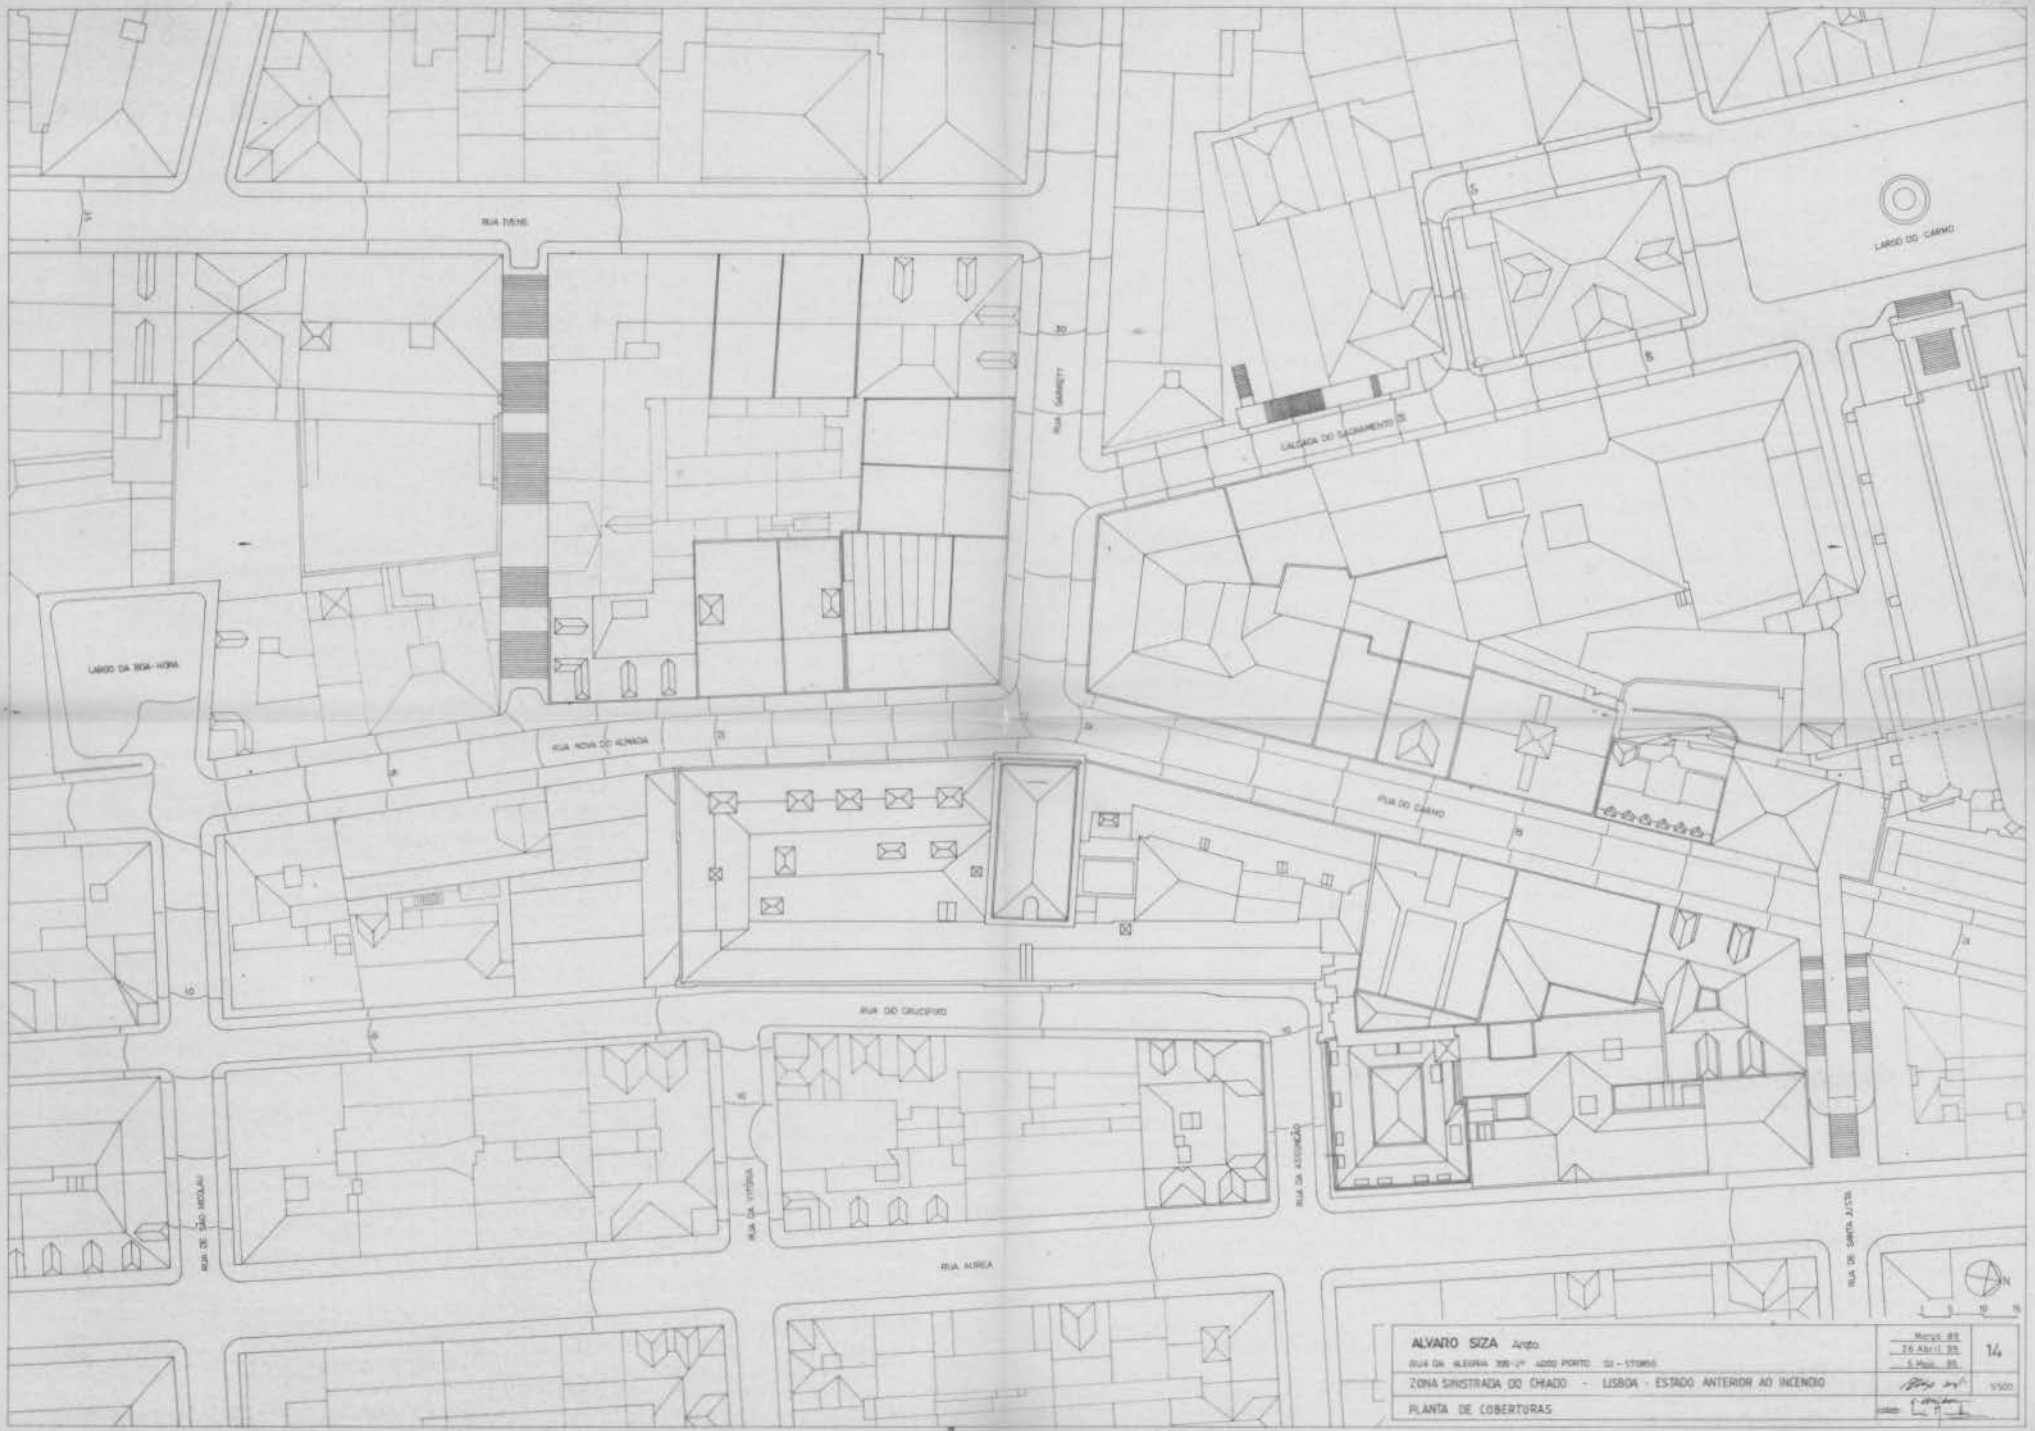

ALVARO SIZA Arqto
RUA DA ALEGRIA 395-2º 4000 PORTO 02-157065
ZONA SINISTRADA DO CHADO - LISBOA - ESTADO ANTERIOR AO INCENDIO
PLANTA DE COBERTURAS

Maio 88
26 Abr 88
5 Maio 88
14
1/100