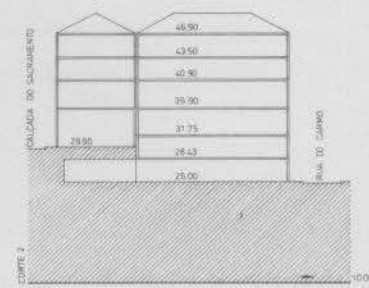

ÁLVARO SIZA Arqta Lda RUA DA ALBERTA 399 1º 4000 PORTO CP - 570850		16 Abril 89 8 Maio 89 23 Abril 90	1.5A 0/500
ZONA SINISTRADA DO CHIADO LISBOA		ESTADO ANTERIOR AO INCENDIO	
BLOCO B EDIF. 12/13/14/15/16/17/18/19		PLANTA DAS COBERTURAS E CORTES