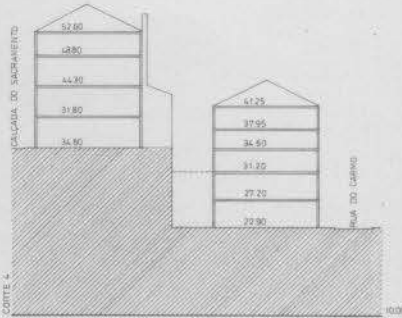

ÁLVARO SIZA Arqta Lda RUA DA ALBERTA 399 1º 4000 PORTO CP - 570850		16 Abril 89 8 Maio 89 23 Abril 90	1.5A 0/500
ZONA SINISTRADA DO CHIADO LISBOA		ESTADO ANTERIOR AO INCENDIO	
BLOCO B EDIF. 12/13/14/15/16/17/18/19		PLANTA DAS COBERTURAS E CORTES