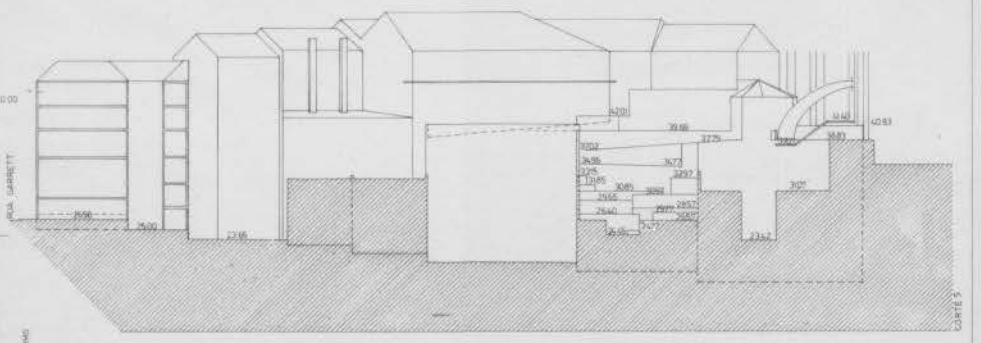

ÁLVARO SIZA Arqta Lda RUA DA ALBERTA 399 1º 4000 PORTO CP - 570850		16 Abril 89 8 Maio 89 23 Abril 90	1.5A 0/500
ZONA SINISTRADA DO CHIADO LISBOA		ESTADO ANTERIOR AO INCENDIO	
BLOCO B EDIF. 12/13/14/15/16/17/18/19		PLANTA DAS COBERTURAS E CORTES