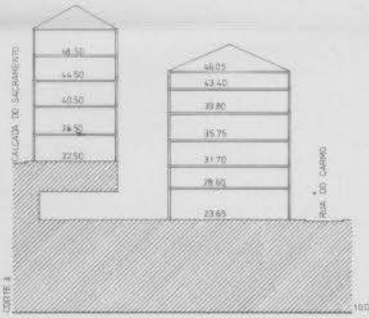

ÁLVARO SIZA Arqta Lda RUA DA ALBERTA 399 1º 4000 PORTO CP - 570850		16 Abril 89 8 Maio 89 23 Abril 90	1.5A 0/500
ZONA SINISTRADA DO CHIADO LISBOA		ESTADO ANTERIOR AO INCENDIO	
BLOCO B EDIF. 12/13/14/15/16/17/18/19		PLANTA DAS COBERTURAS E CORTES