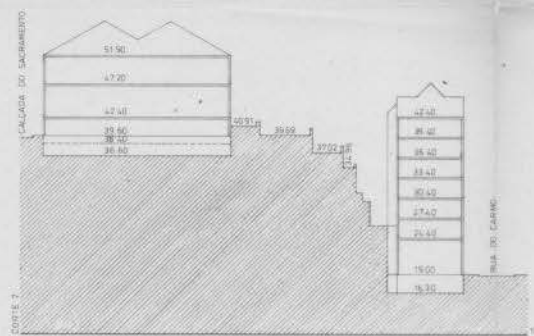

ÁLVARO SIZA Arqta Lda RUA DA ALBERTA 399 1º 4000 PORTO CP - 570850		16 Abril 89 8 Maio 89 23 Abril 90	1.5A 0/500
ZONA SINISTRADA DO CHIADO LISBOA		ESTADO ANTERIOR AO INCENDIO	
BLOCO B EDIF. 12/13/14/15/16/17/18/19		PLANTA DAS COBERTURAS E CORTES