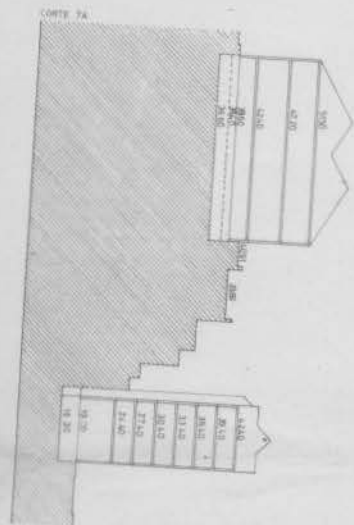

FACHADAS A RECUPERAR
 FACHADAS A RECONSTRUIR

ÁLVARO SIZA Arqto Lda
RUA DA ALEGRIA 399 2º 4000 PORTO CA-100450
ZONA SINISTRADA DO CHIADO - LISBOA PLANO DE FORMENOR
BLDÇO. B. EDIF. 12/13/14/15/16/17/18 e 19 PLANTA CORTES E ESTRUTURA. PISOS 5

20 ARQUIVO	1.6A
21 PLANOS	
22 PLANOS	
1:500