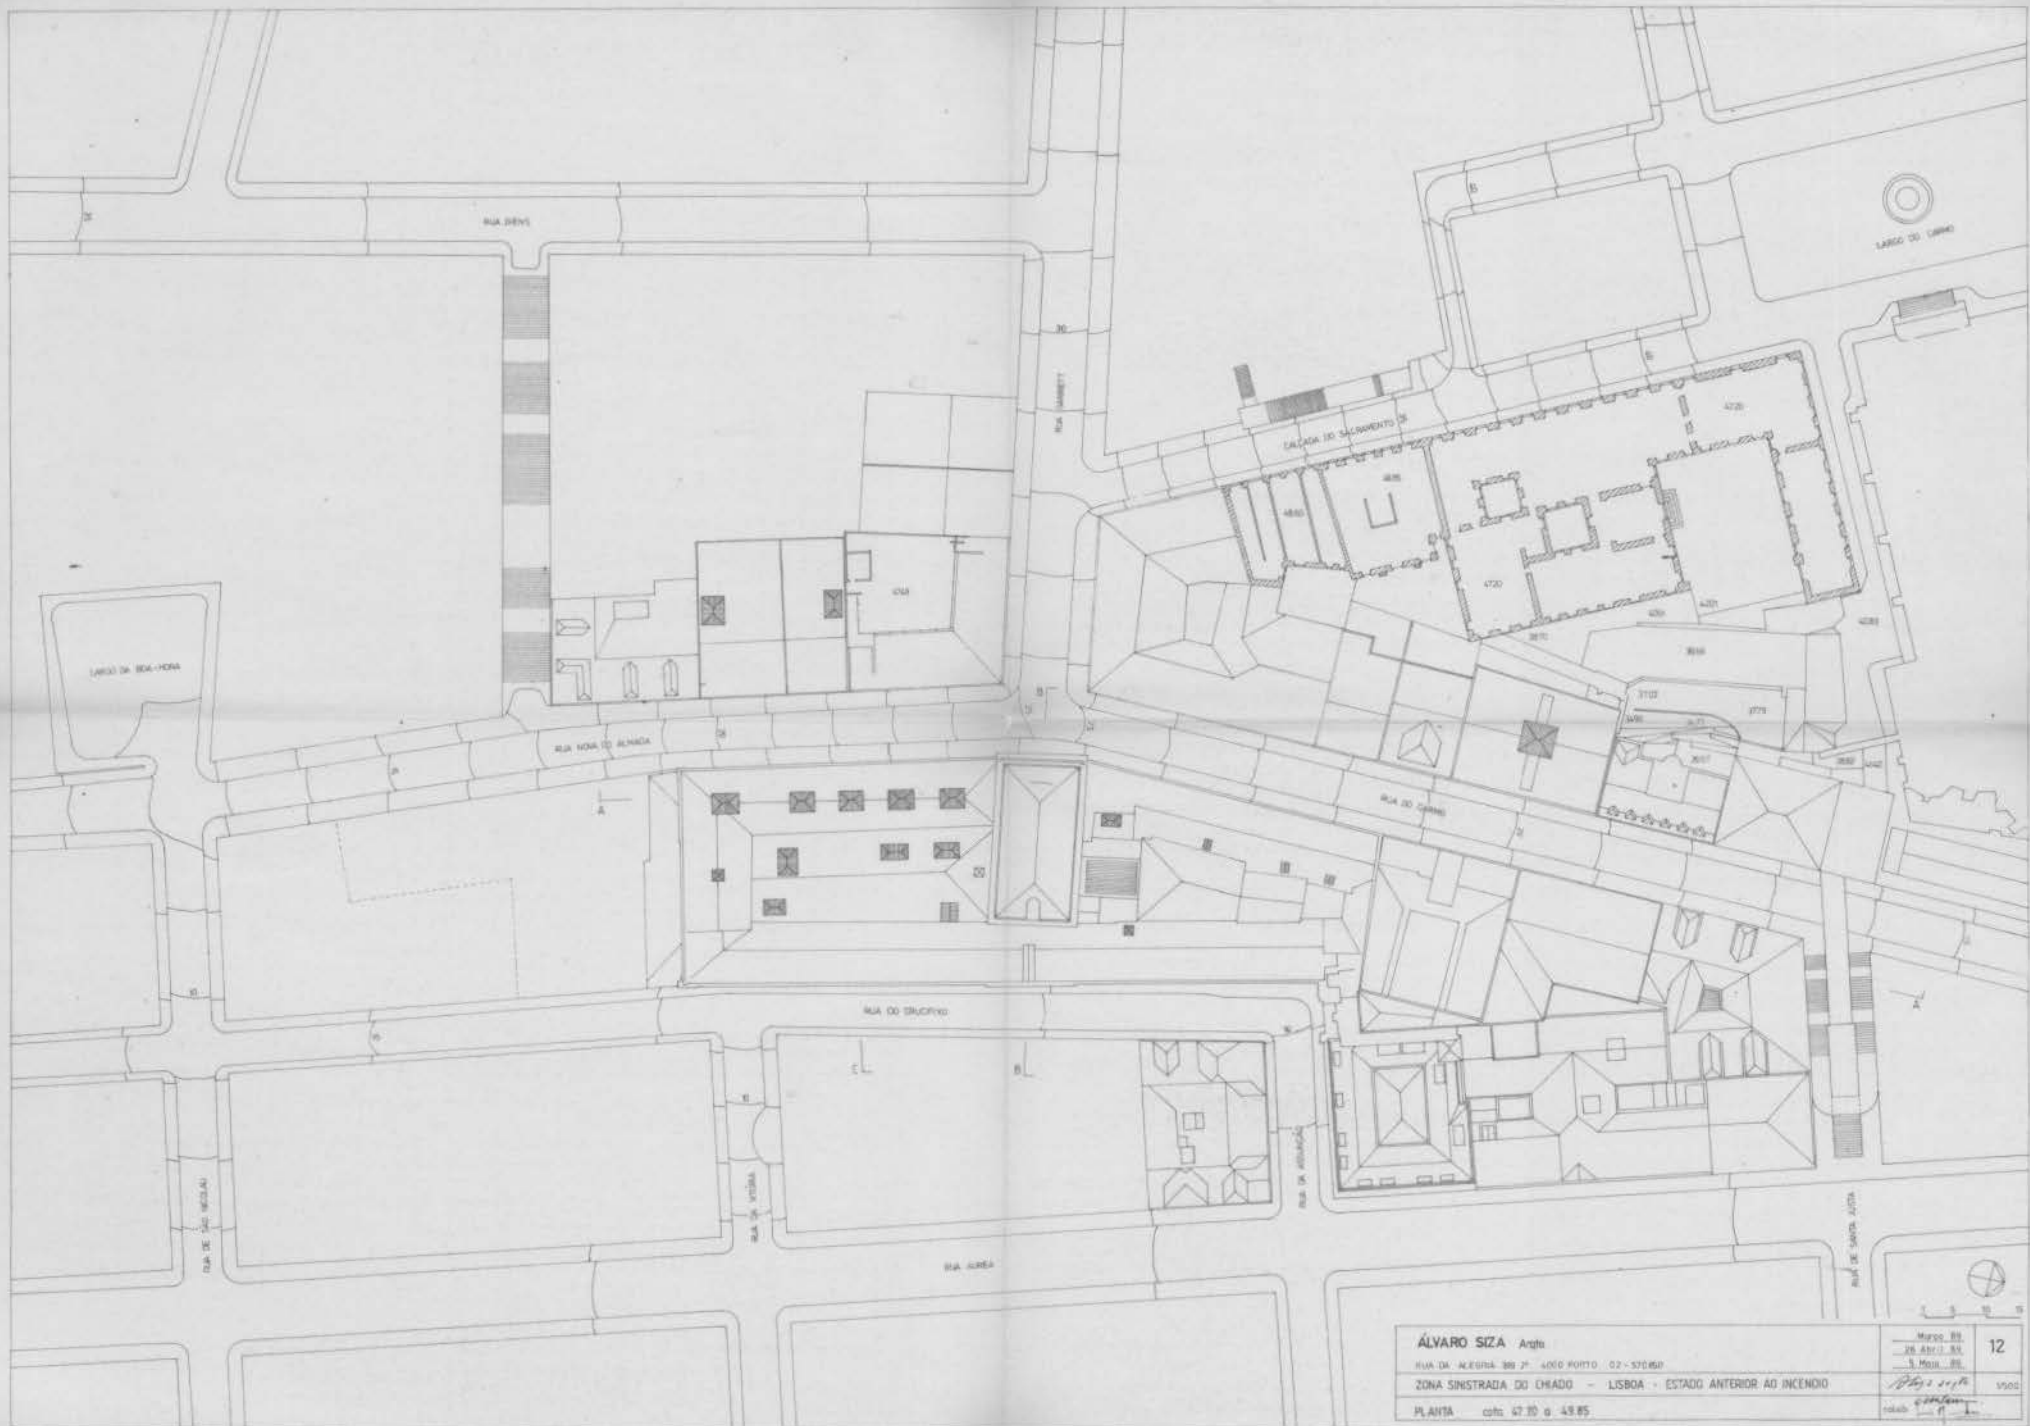

ÁLVARO SIZA Arqta
RUA DA ALBERTA 399 2º - 4000 PORTO - 02 - 570 650
ZONA SINISTRADA DO CHADÓ - LISBOA - ESTADO ANTERIOR AO INCENDIO
PLANTA cote 67.35 a 43.85

Mapa 88 de Abril de 3. Maio de 88	12
redab	1980