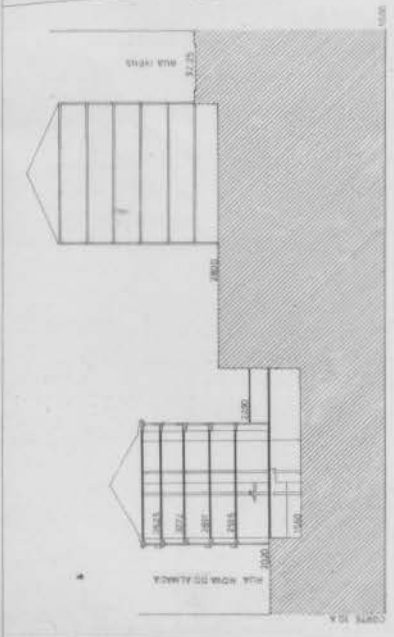

ÁLVARO SIZA Arq. Lda Rua de Alameda 395 2º 4005 PORTO 32-570840		25 Abril 85 5 Maio 85 23 Abril 86	1.4A 1/5000
ZONA SINISTRADA DO CHIADO LISBOA		PROPOSTA DE RECUPERAÇÃO	
BLOCO A - EDIF. 718/910/11 - PLANTA CORTES E ESTRUTURA		PISOS 5	1/5000