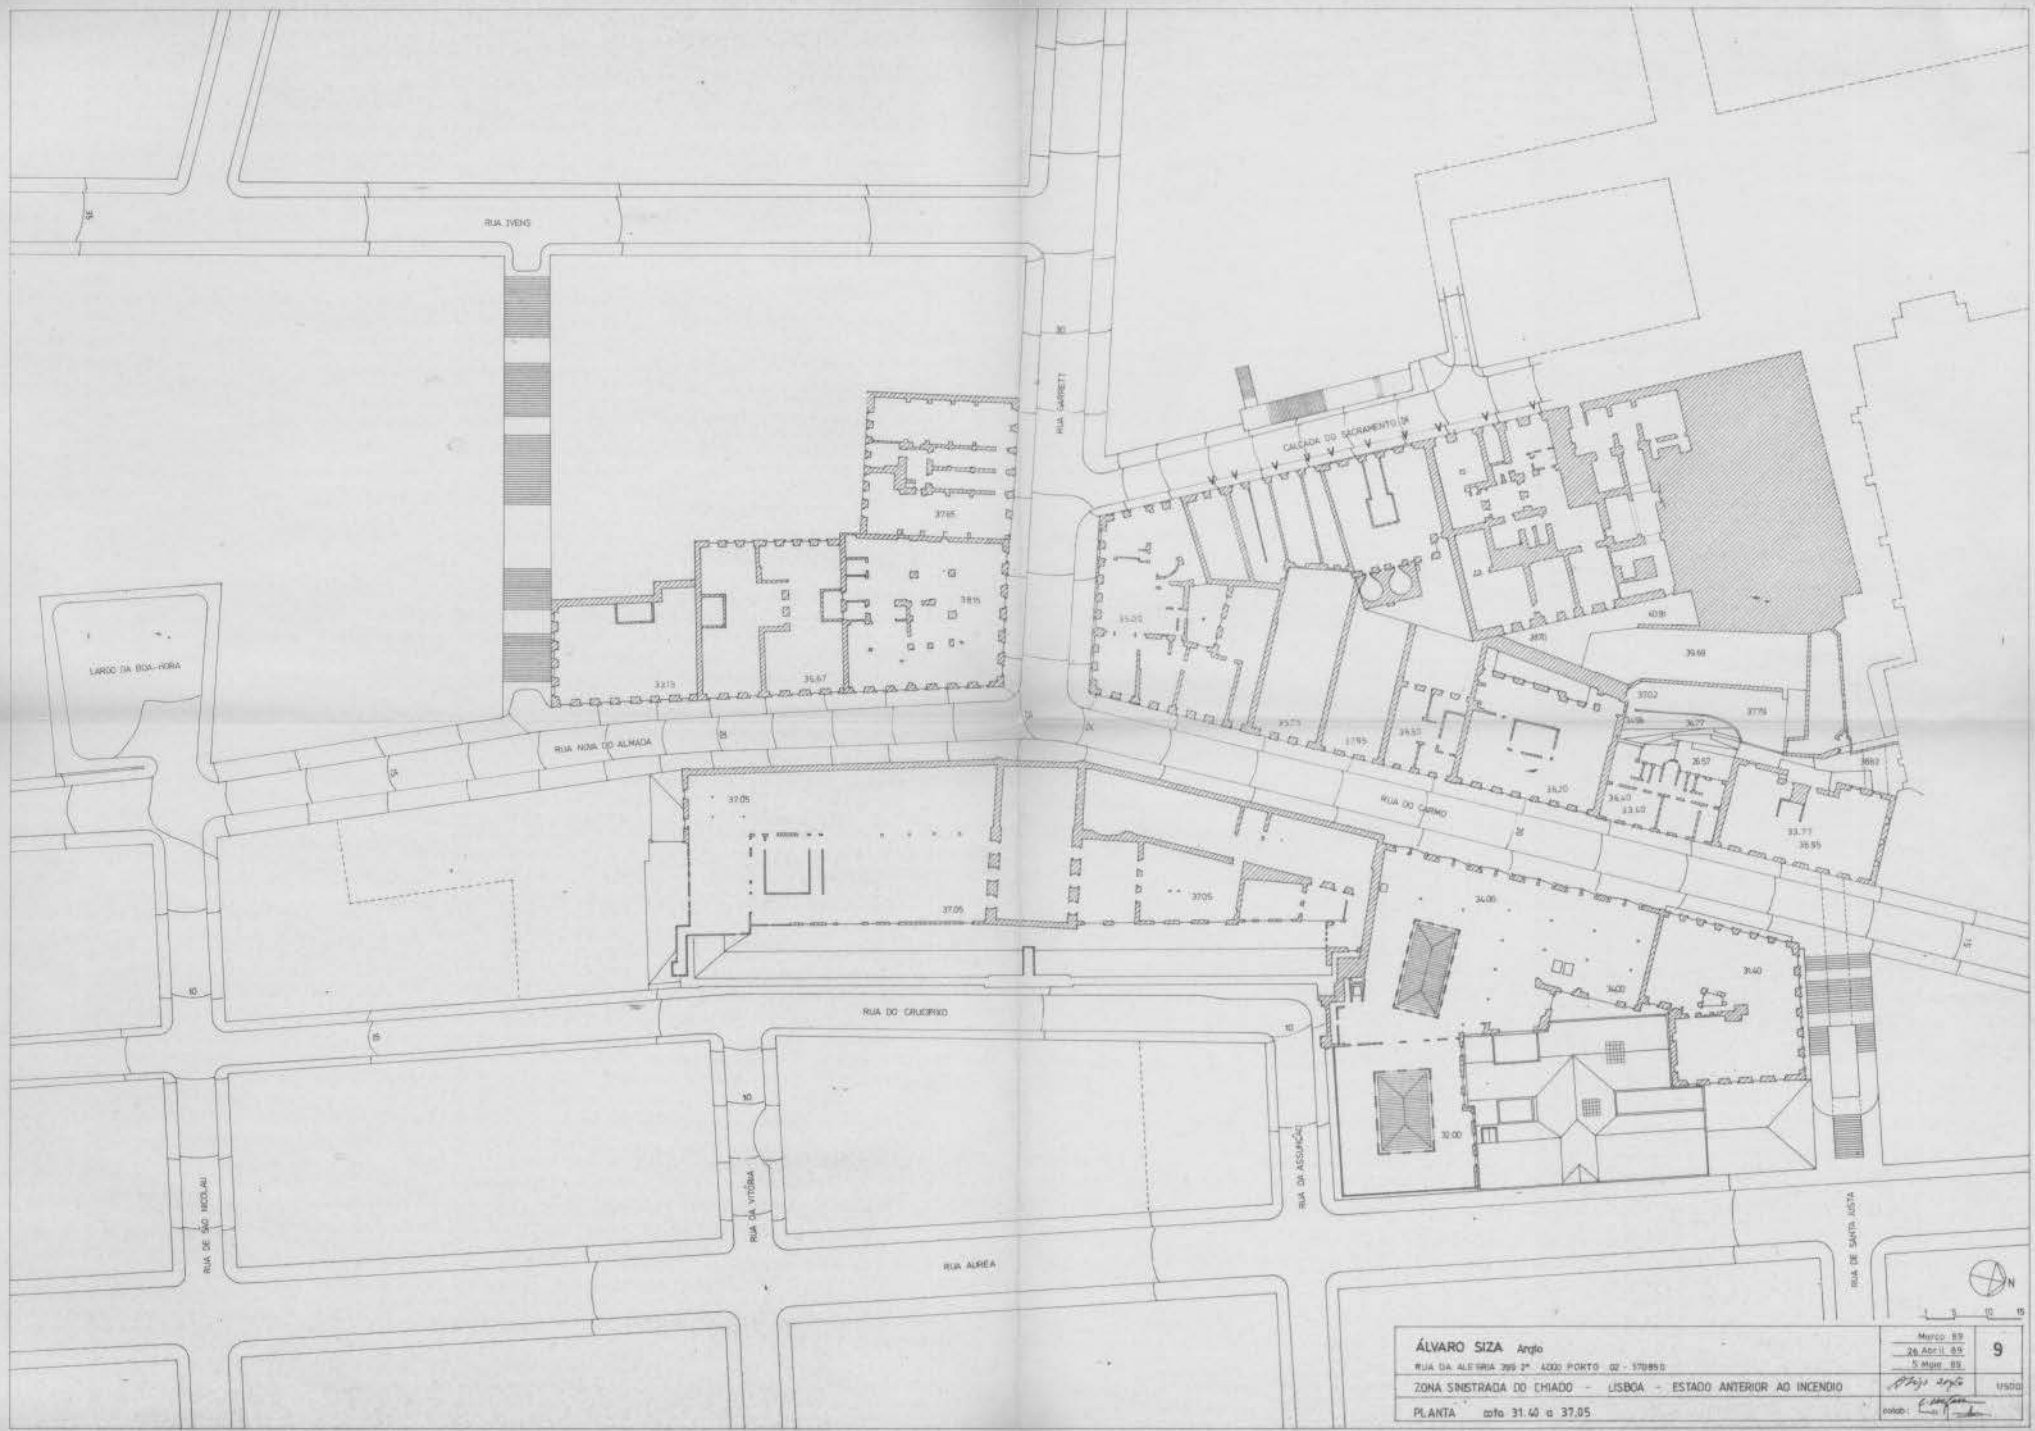

Álvaro Siza Arq.
RUA DA ALEIÇA 399 2º 4200 PORTO CP - 570850
ZONA SINISTRADA DO CHIADO - LISBOA - ESTADO ANTERIOR AO INCENDIO
PLANTA cota 31.40 a 37.05

Março 89
20 Abril 89
5 Maio 89
9
1989