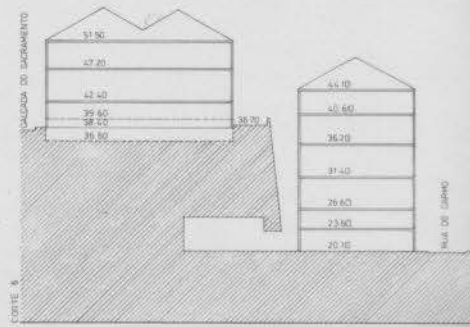

ÁLVARO SIZA Arqta Lda RUA DA ALBERTA 399 1º 4000 PORTO CP - 570850		16 Abril 89 8 Maio 89 23 Abril 90	1.5A 0/500
ZONA SINISTRADA DO CHIADO LISBOA		ESTADO ANTERIOR AO INCENDIO	
BLOCO B EDIF. 12/13/14/15/16/17/18/19		PLANTA DAS COBERTURAS E CORTES