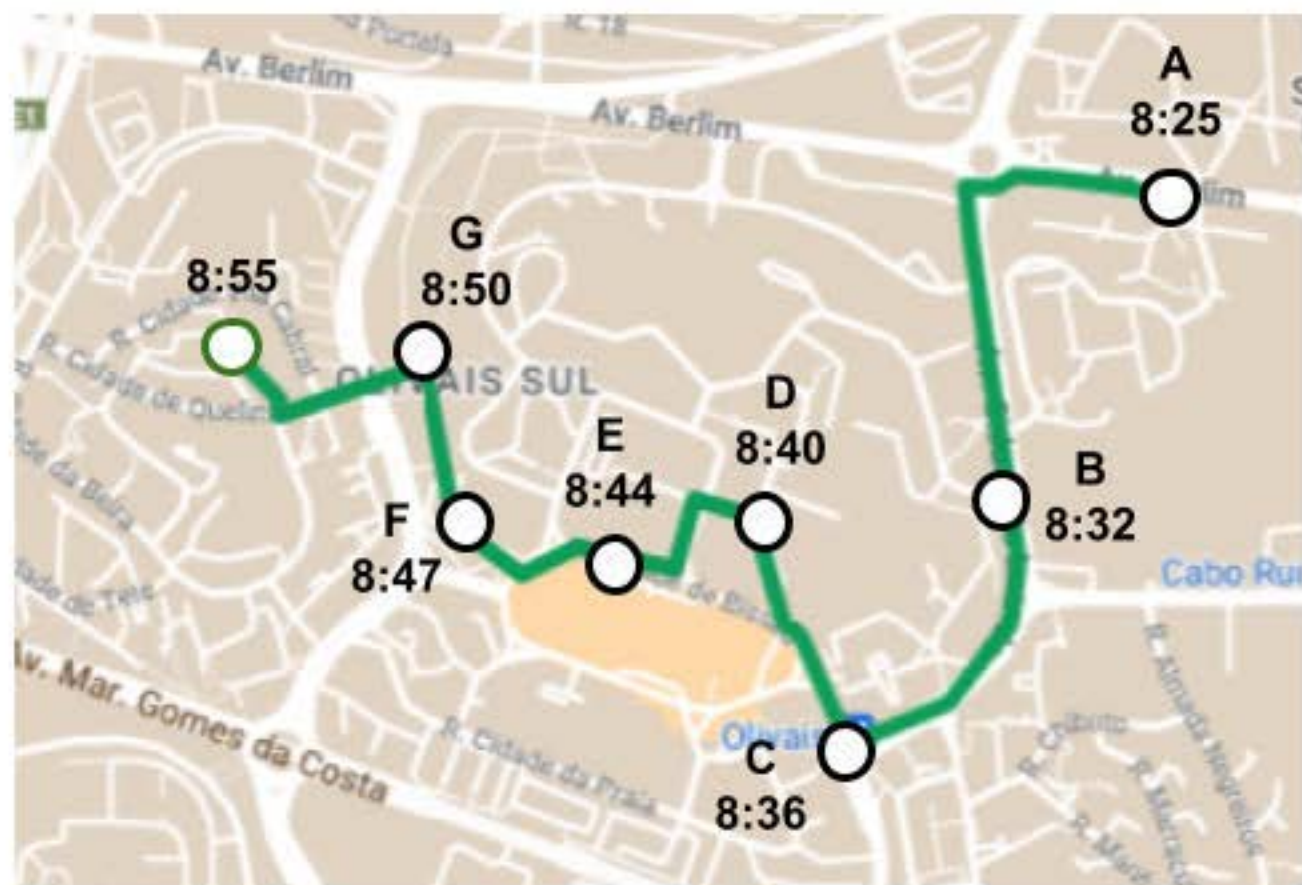

# Percurso e paragens - CB9 J-E João de Deus

4ª Feira

- 8:25 A. Av. Berlim (R. Américo J.F.)
- 8:32 B. R. Cd. Luanda (R. Cd. Benguela)
- 8:36 C. Metro Olivais
- 8:40 D. Quinta Pedagógica
- 8:44 E. R. Cd. Bissau (EPAL)
- 8:47 F. PSP (achados)
- 8:50 G. Pq. Vale do Silêncio
- 8:55 Chegada: J-E. João de Deus