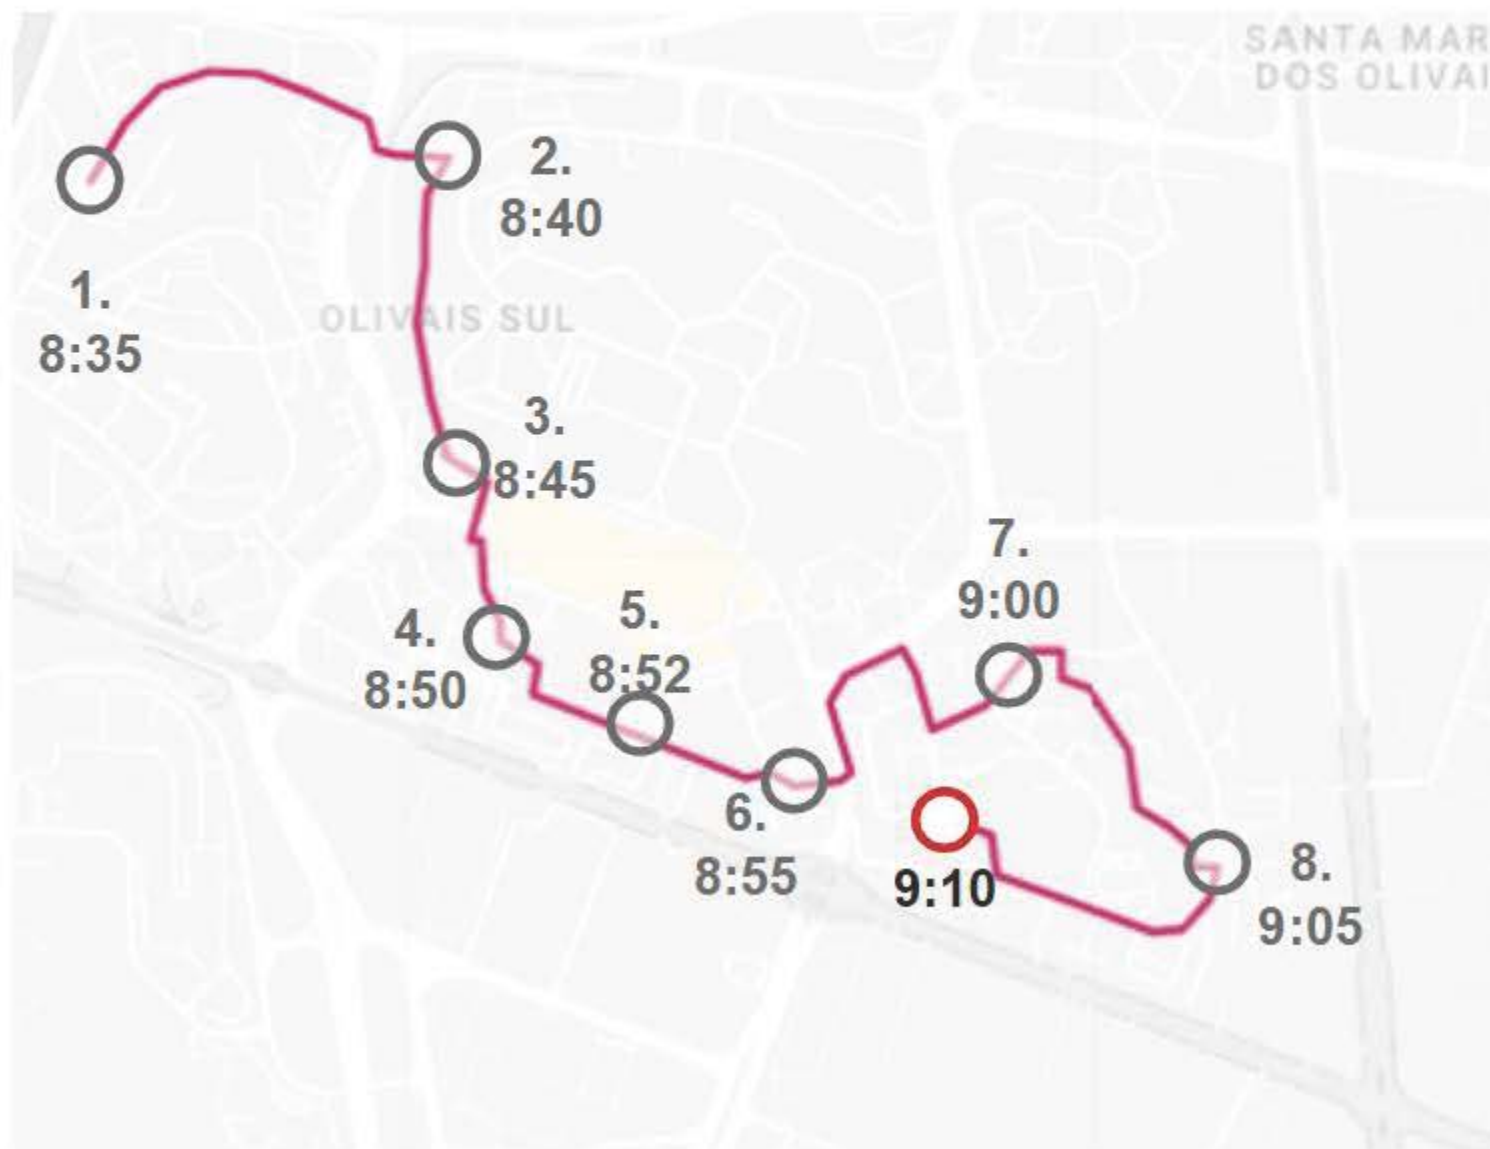

# CB7 EB1/JI Sarah Afonso

6ª Feira

- 8:35 **1.** Jardim M<sup>a</sup> Lourdes Sá Teixeira
- 8:40 **2.** Pq. Vale do Silêncio (escalada)
- 8:45 **3.** R. Cidade Bissau (topo Oeste)
- 8:50 **4.** R. Vila Bissorá (parque infantil)
- 8:52 **5.** EB Olivais (Padaria Portuguesa)
- 8:55 **6.** R. Cidade da praia (Este)
- 9:00 **7.** R. Chibuto / R. Eurico Fonseca
- 9:05 **8.** R. Almada Negreiros 451
- 9:10 **Chegada** EB Sarah Afonso