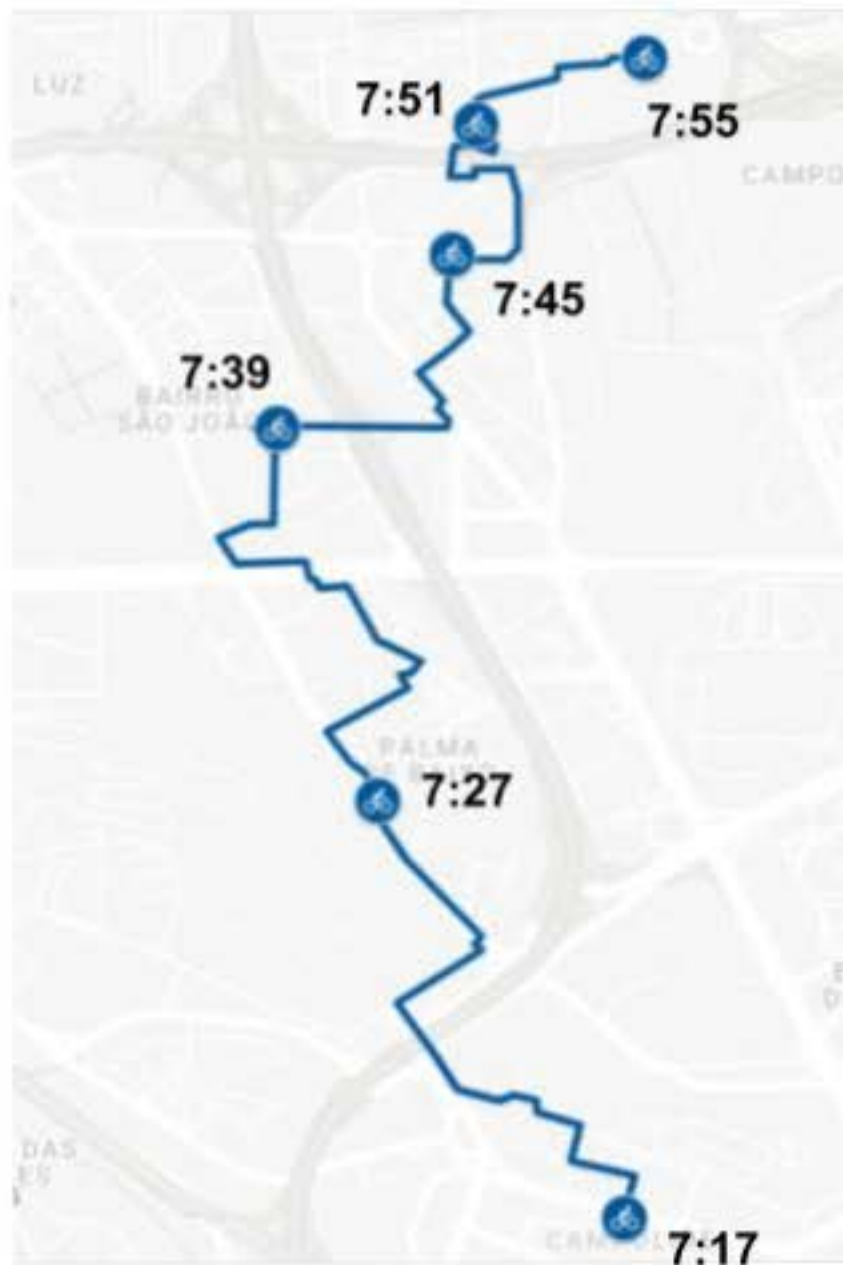

Escola Alemã - Linha Sudoeste

6ª Feira

- 7:17 **Partida:** A - Rua Basílio Teles / Av. Columbano Bordalo Pinheiro (Auchan)
- 7:27 B - Estrada das Laranjeiras (Soauto Volkswagen)
- 7:39 C - Rua Mário Gomes Páscoa / Rua S. Tomás de Aquino
- 7:45 D - R. Frei Joaquim de Santa Rosa de Viterbo / Rua Tomás da Fonseca
- 7:51 E - Azinhaga das Galhardas (Ponte Ciclopederal)
- 7:55 **Chegada Escola Alemã**