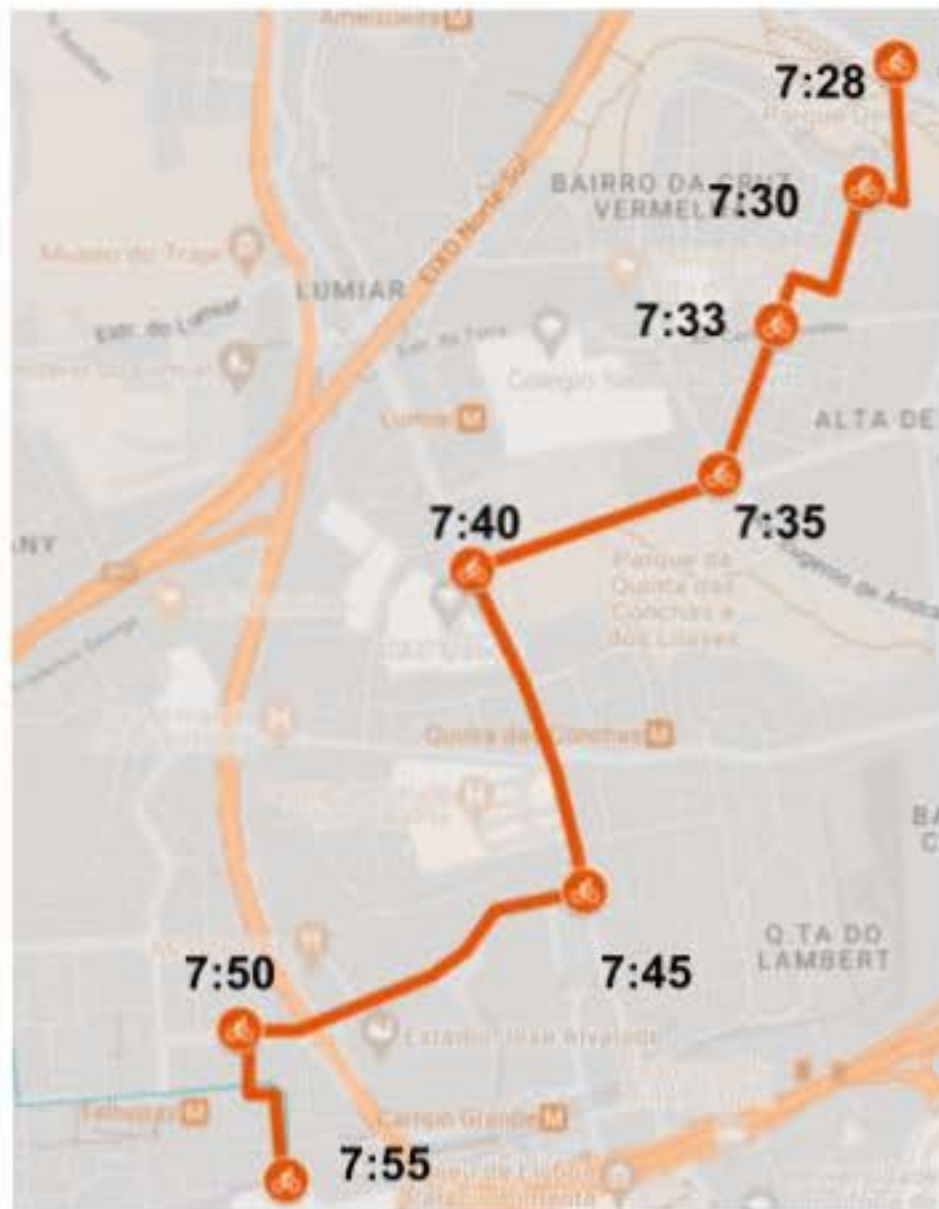

# Linha Este - Escola Alemã

4ª Feira

- 7:28 **Partida:** Rua Prof. Fernando Valle / Av. Nuno Krus Abecassis
- 7:30 Alameda da Música / Av. David Mourão Ferreira
- 7:33 Av. Carlos Paredes / Rua Helena Vaz da Silva
- 7:35 Rua Helena Vaz da Silva / R. Gen. Vasco Gonçalves
- 7:40 Al. Linhas de Torres / Quinta das Conchas (EMEL)
- 7:45 Rua António Stomp / Al. Linhas de Torres
- 7:50 Rua Prof. Eduardo Araújo Coelho / Rua Prof. Fernando da Fonseca
- 7:55 **Chegada Escola Alemã**