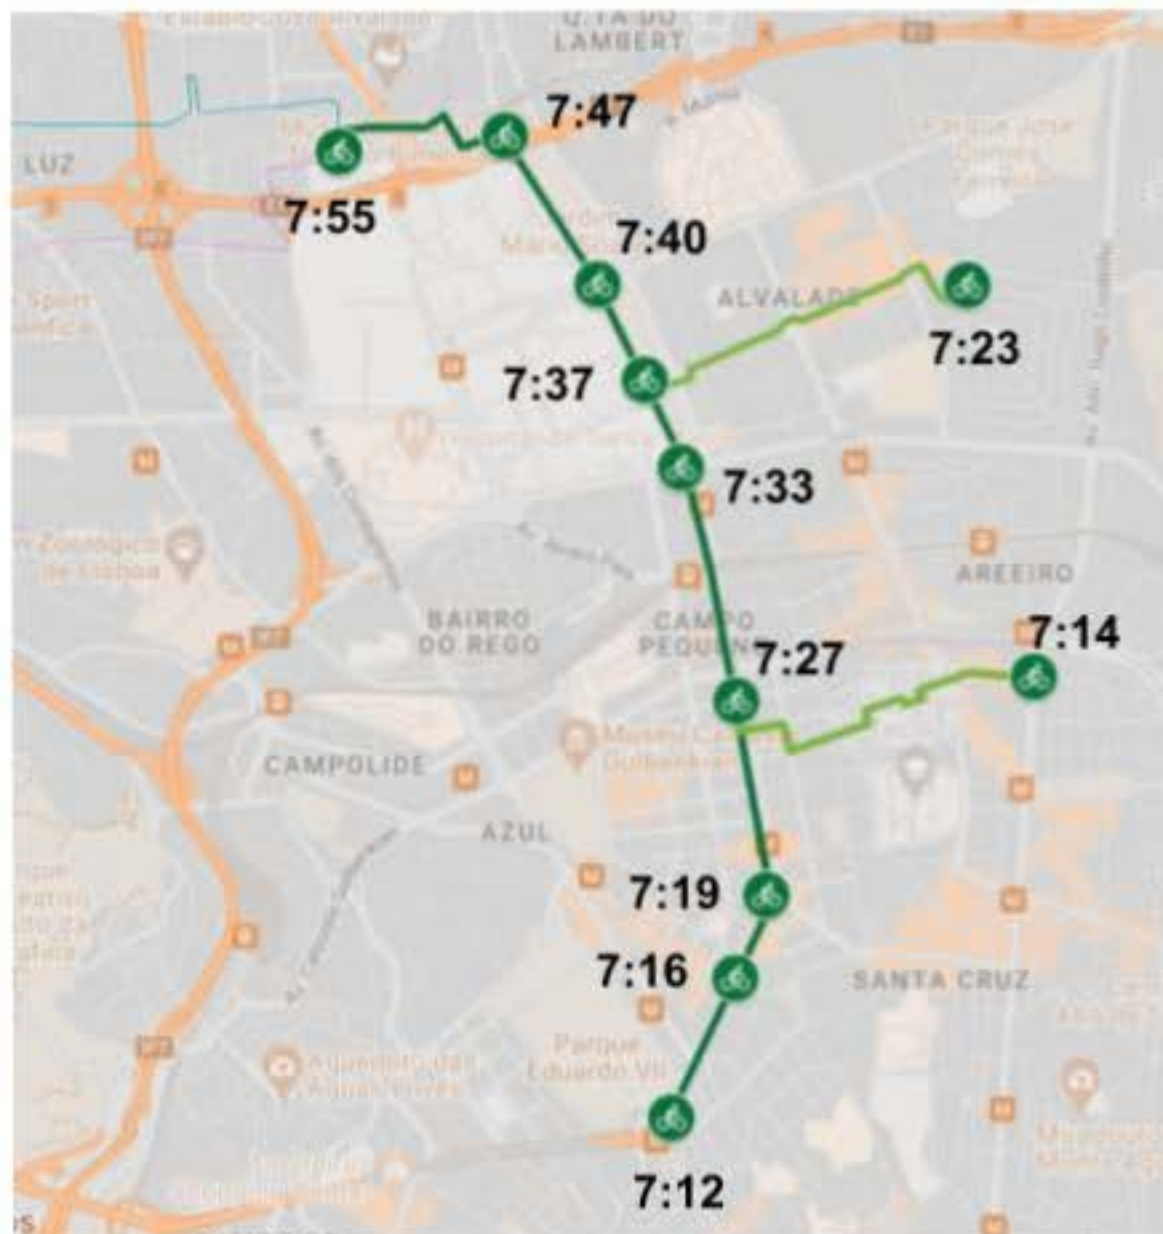

Escola Alemã - Linha Eixo Central (5ª feira)

- 7:12 **Partida:** Marquês de Pombal / Av. Fontes Pereira de Melo
- 7:16 Rua Andrade Corvo / Av. Fontes Pereira de Melo
- 7:19 Praça Duque Saldanha (Quiosque Lisboa Saldanha)
- 7:14 Av. Almirante Reis / Av. Paris
- 7:27 Av. Barbosa do Bocage / Av. República
- 7:33 Rotunda Entrecampos (Estação Gira)
- 7:23 Rua Duarte Lobo / Av. Santa Joana Princesa
- 7:37 Quiosque Campo Grande (Túnel Av. da Igreja)
- 7:40 Al. Universidade / Av. Brasil
- 7:47 Terminal Campo Grande (NOS)
- 7:55 **Chegada Escola Alemã**