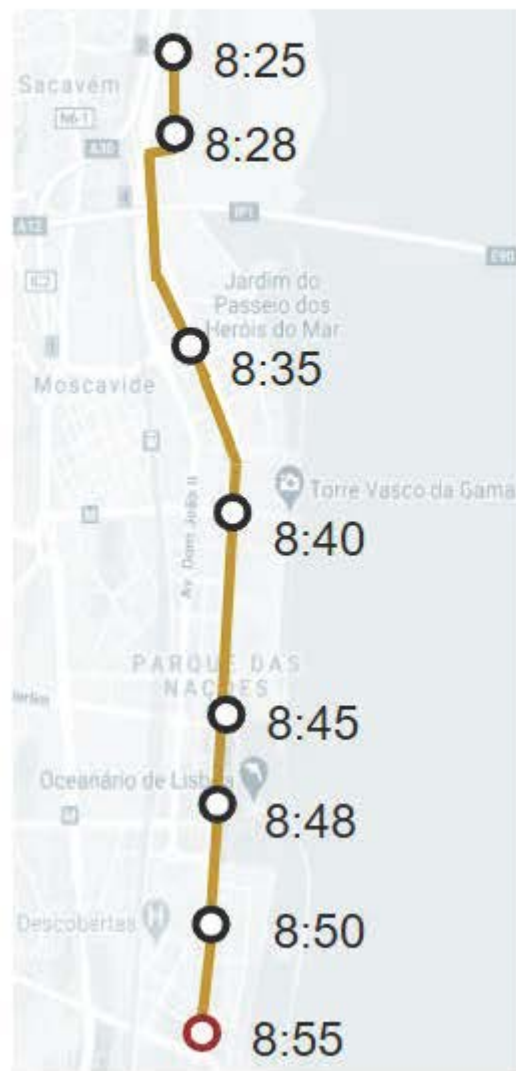

# CB1 - EB Parque das Nações - Linha 1º Ciclo

2ª, 4ª e 6ª Feira

- 8:25 **Partida:** Rua Capitão Cook
- 8:28 Rua do Sena (Ps. Heróis do Mar)
- 8:35 Rotunda das Oliveiras
- 8:40 Rotunda dos Vice Reis
- 8:45 Vodafone (Alameda dos Oceanos)
- 8:48 Pavilhão do Conhecimento (Alameda dos Oceanos)
- 8:50 Torre Galp
- 8:55 **Chegada:** EB Parque das Nações