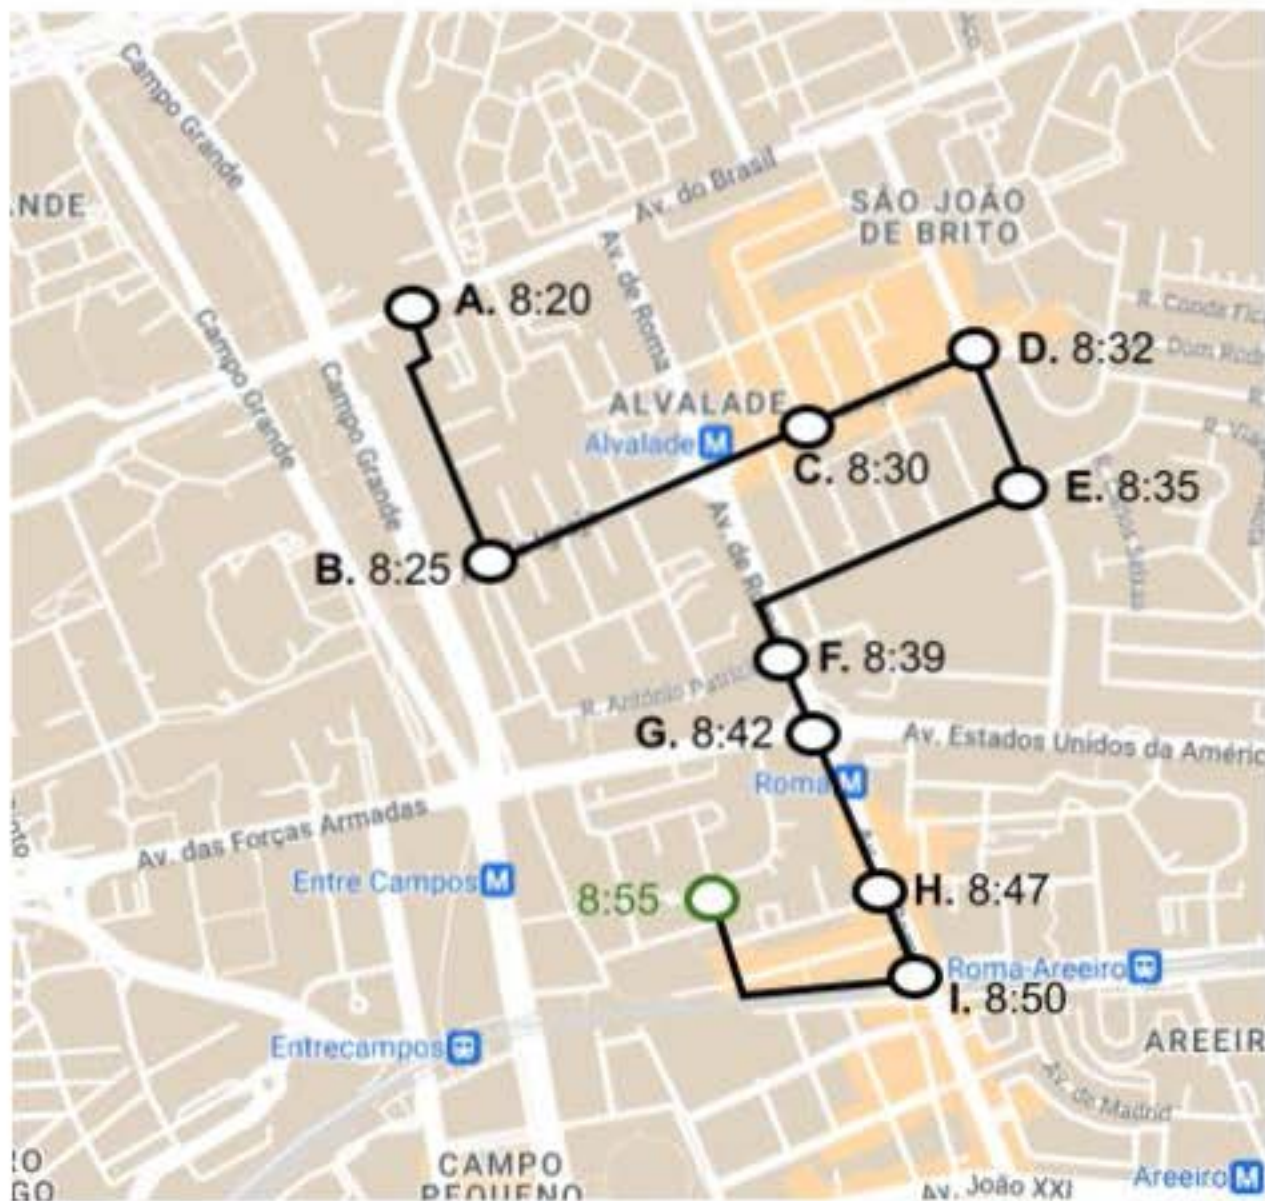

CB15 - EB Eugénio dos Santos

6ª Feira

- A. 8:20 Partida: Av. Brasil / R. Afonso Lopes Vieira
- B. 8:25 Av. Igreja / R. Afonso Lopes Vieira
- C. 8:30 Av. Igreja / R. Acácio de Paiva
- D. 8:32 Av. Igreja / Av. Rio de Janeiro
- E. 8:35 Av. Rio de Janeiro / R. M.ª Amália Vaz Carvalho
- F. 8:39 Av. Roma / R. Antônio Patrício
- G. 8:42 Av. Roma / Av. EUA (estação GIRA)
- H. 8:47 Av. Roma / R. Frei Amador Arrais (Frutalmeidas)
- I. 8:50 Av. Roma / R. Infante Dom Pedro
- 8:55 Chegada