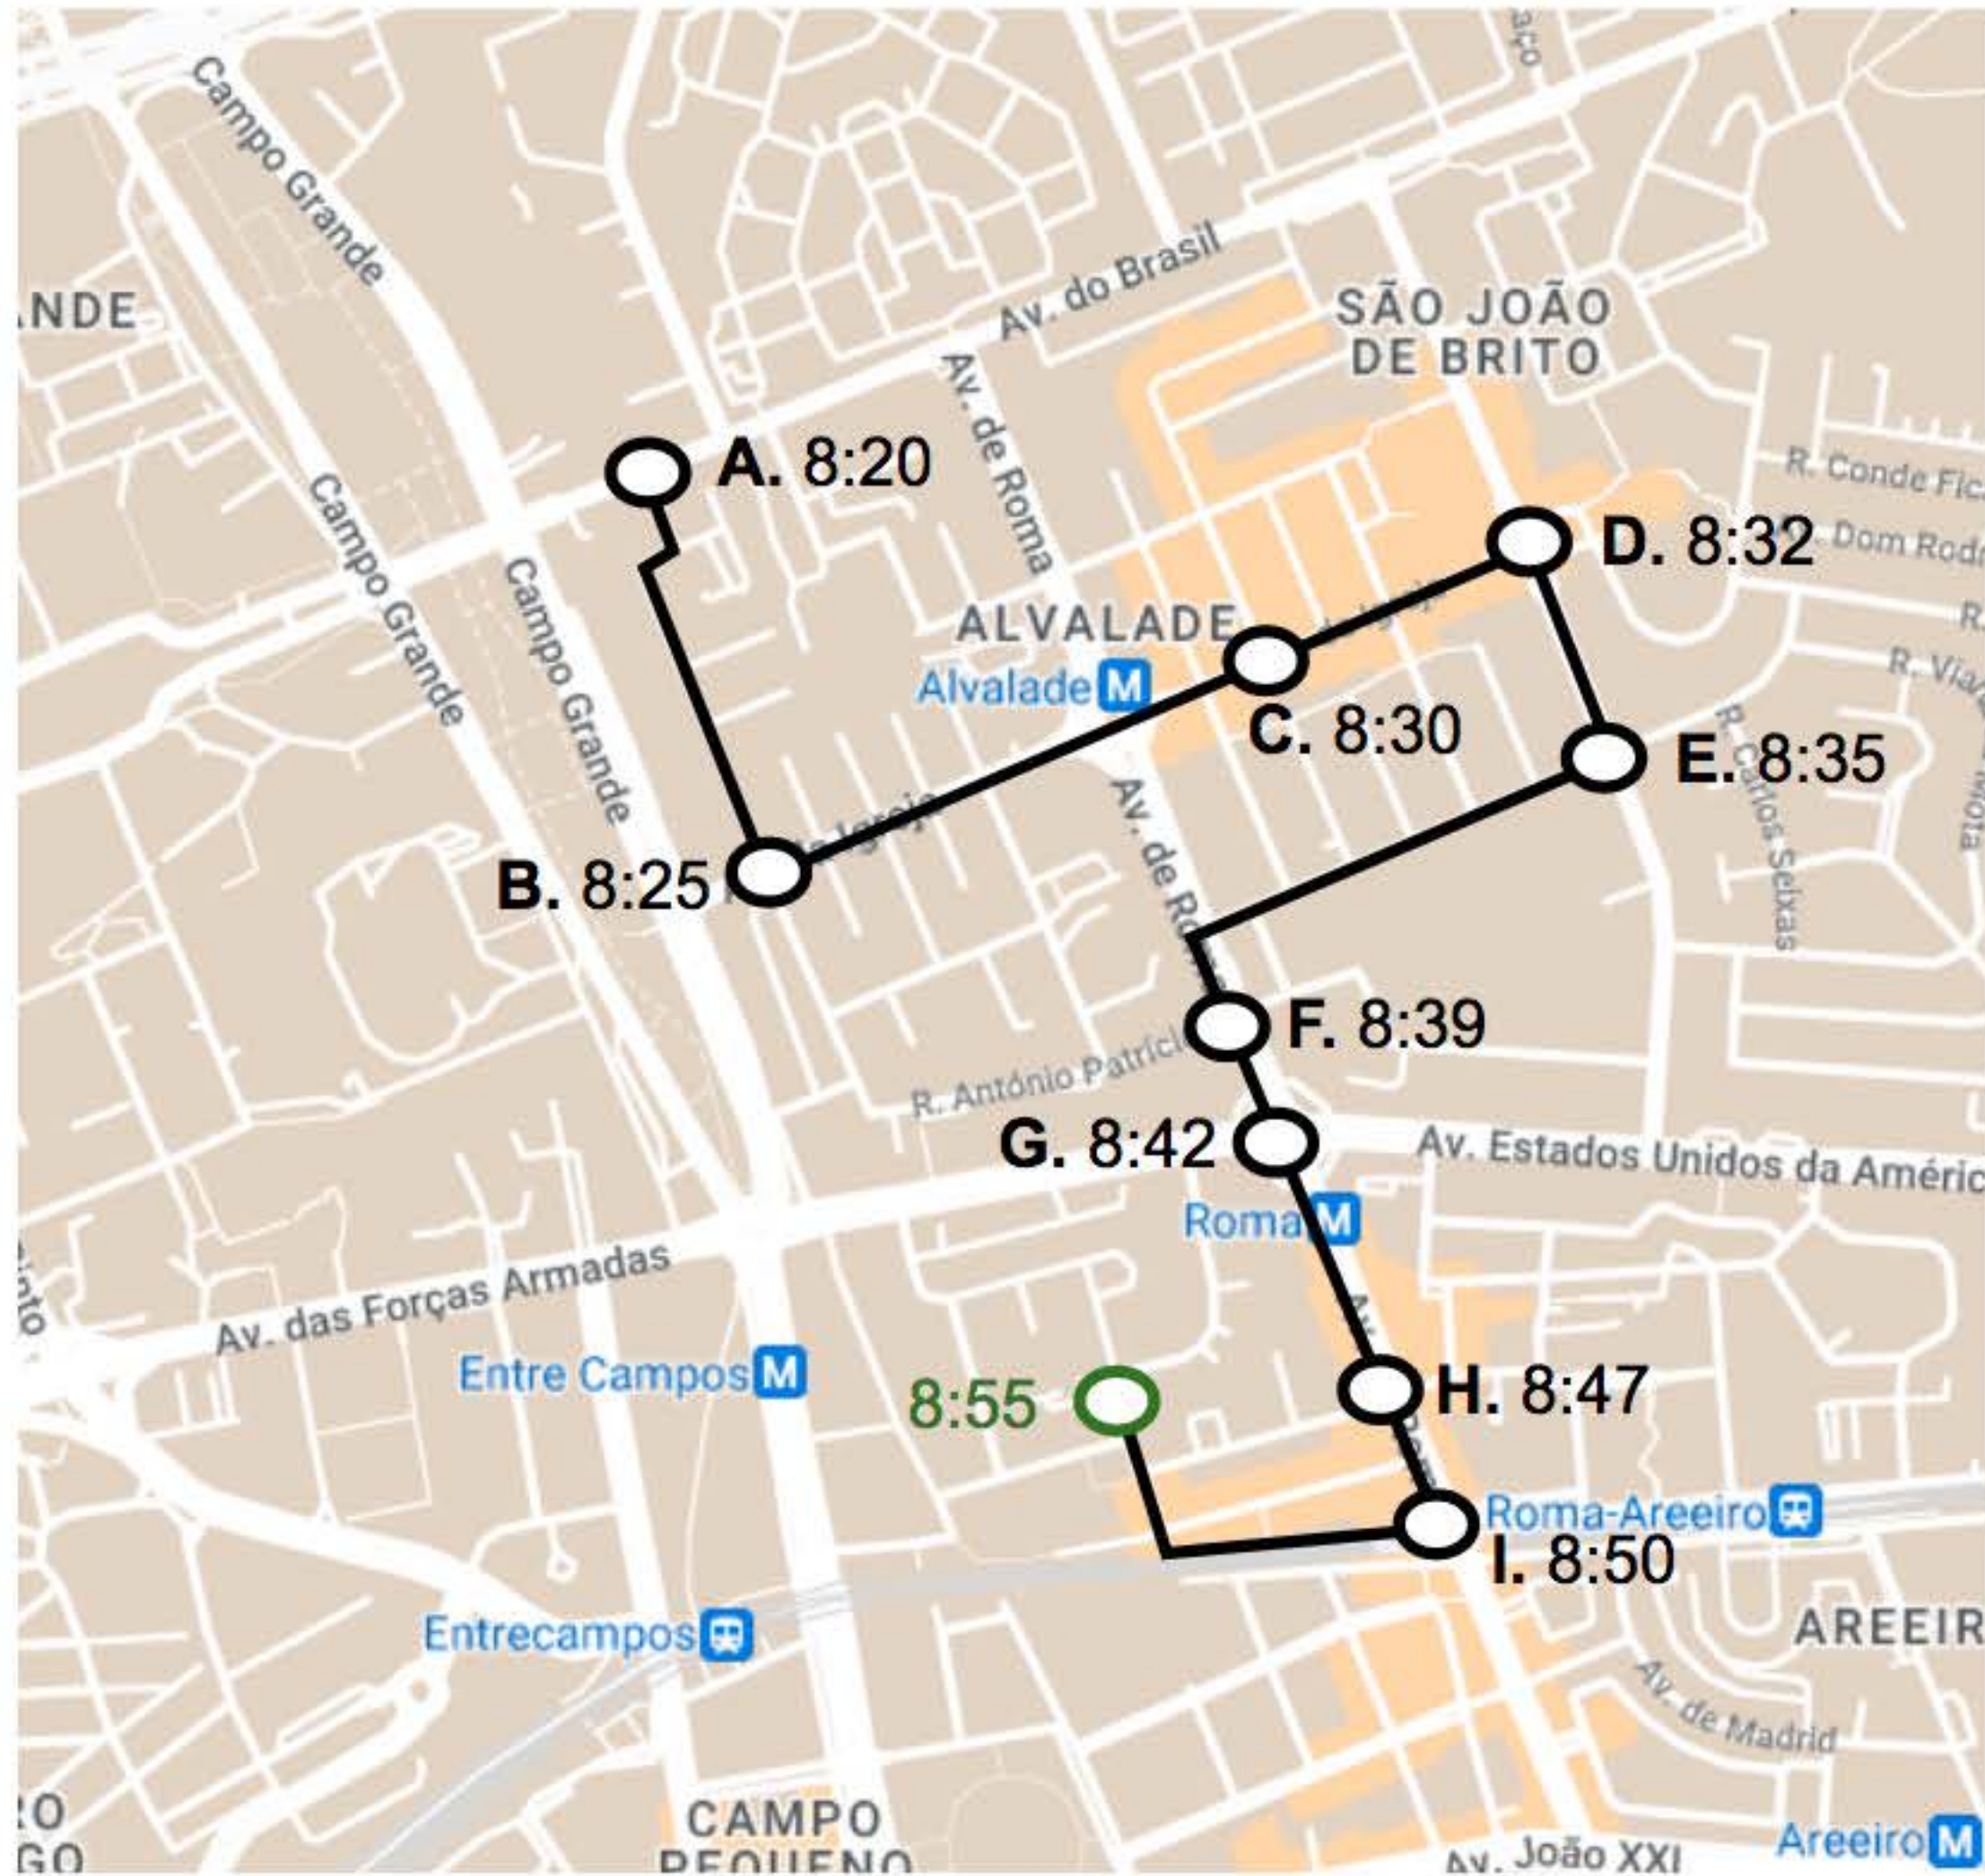

CB12 - EB Bairro de São Miguel

5ª Feira

- **A. 8:20 Partida:** Av. Brasil / R. Afonso Lopes Vieira
- **B. 8:25** Av. Igreja / R. Afonso Lopes Vieira
- **C. 8:30** Av. Igreja / R. Acácio de Paiva
- **D. 8:32** Av. Igreja / Av. Rio de Janeiro
- **E. 8:35** Av. Rio de Janeiro / R. M.^a Amália Vaz Carvalho
- **F. 8:39** Av. Roma / R. António Patrício
- **G. 8:42** Av. Roma / Av. EUA (estação GIRA)
- **H. 8:47** Av. Roma / R. Frei Amador Arrais (Frutalmeidas)
- **I. 8:50** Av. Roma / R. Infante Dom Pedro
- **8:55 Chegada**