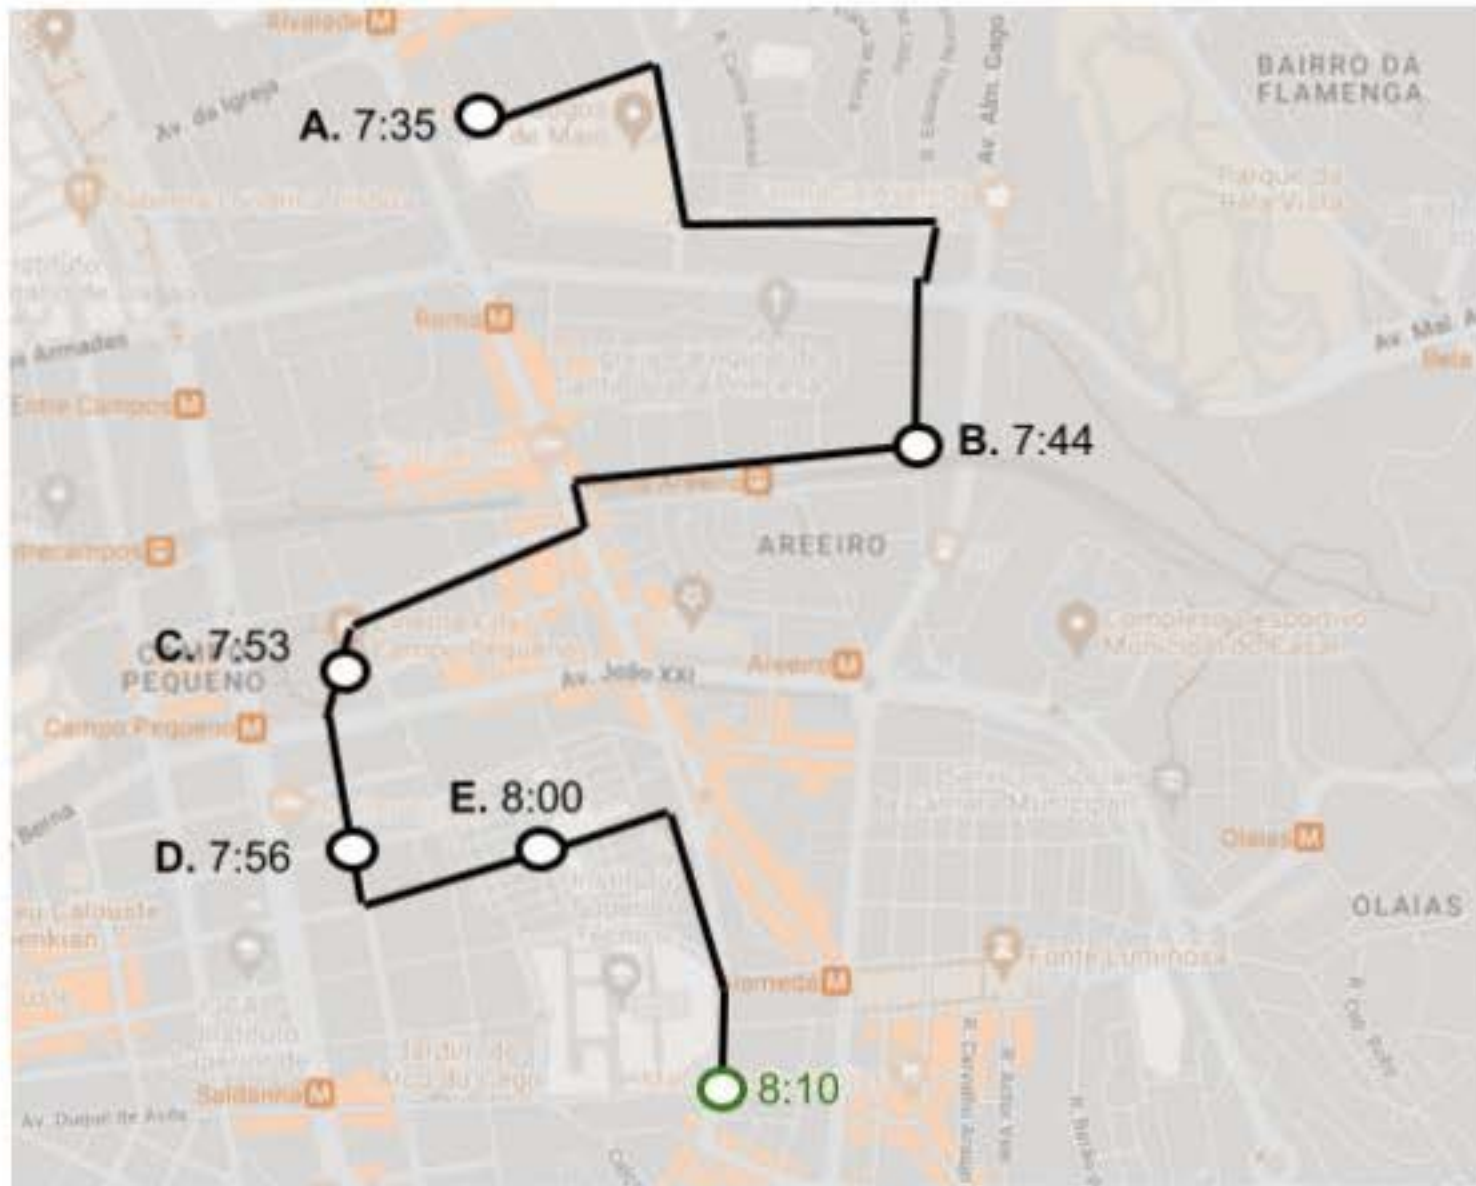

# CB11 - Colégio Sagrado Coração de Maria - Linha Norte

6ª Feira

- A. 7:35:** Escola Sec. D. Leonor (R. M. Amália, junto doca da Gira)
- B. 7:44** R. Guilhermina Suggia /Av. Frei Miguel Contreiras
- C. 7:53** Campo Pequeno (junto ao campo futebol sintético)
- D. 7:56** Av .Def . de Chaves / Av. Elias Garcia
- E. 8:00** Escola D. Filipa de Lencastre
- 8:10** **Chegada**