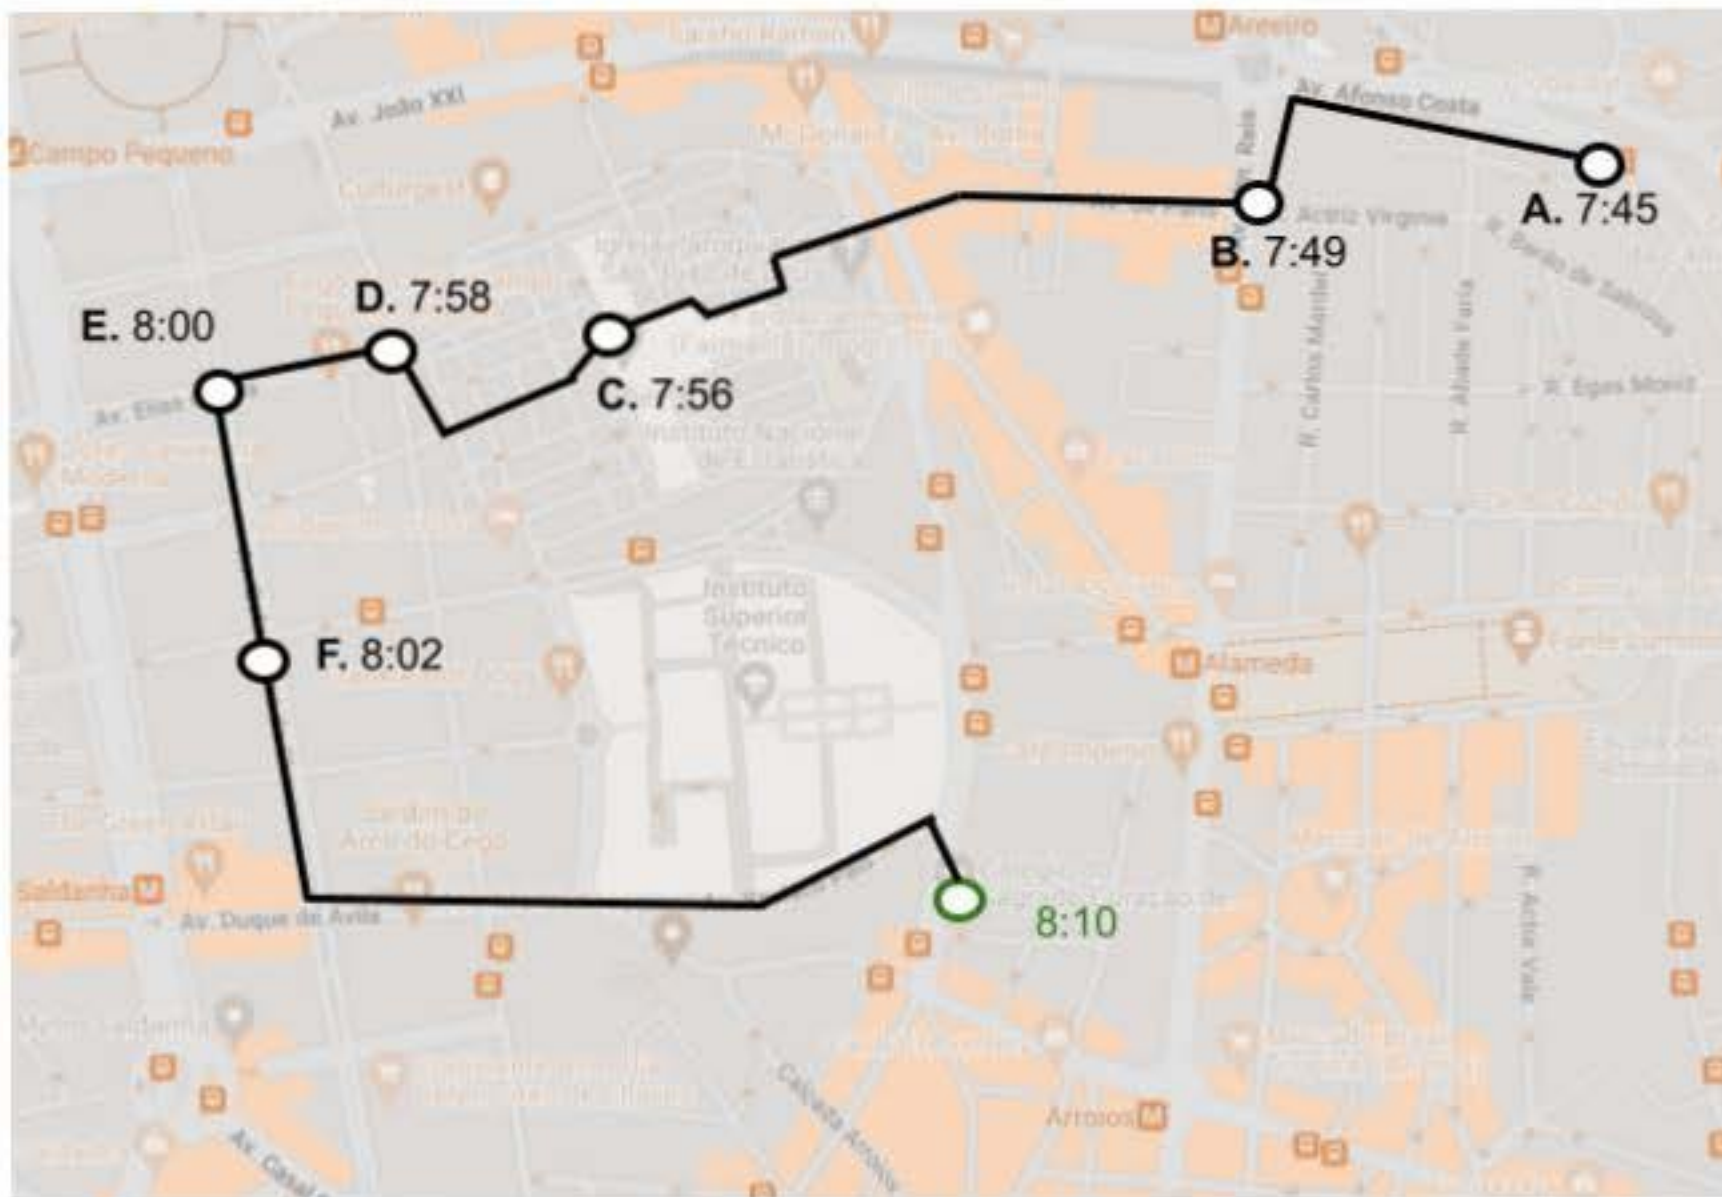

# CB11 - Colégio Sagrado Coração de Maria - Linha Este

4ª Feira

- A. 7:45:** Av. Afonso Costa (Ciclovia em frente n.º22)
- B. 7:49** Av. Alm. Reis / R. Actriz Virgínia
- C. 7:56** R. Fernando Pedroso / R. Stuart Carvalhais
- D. 7:59** R. Arco do Cego / Av. Elias Garcia
- E. 8:01** Av. Elias Garcia / Av. Def. de Chaves
- F. 8:03** Av. Def. de Chaves / Av. António José de Almeida
- 8:10** Chegada