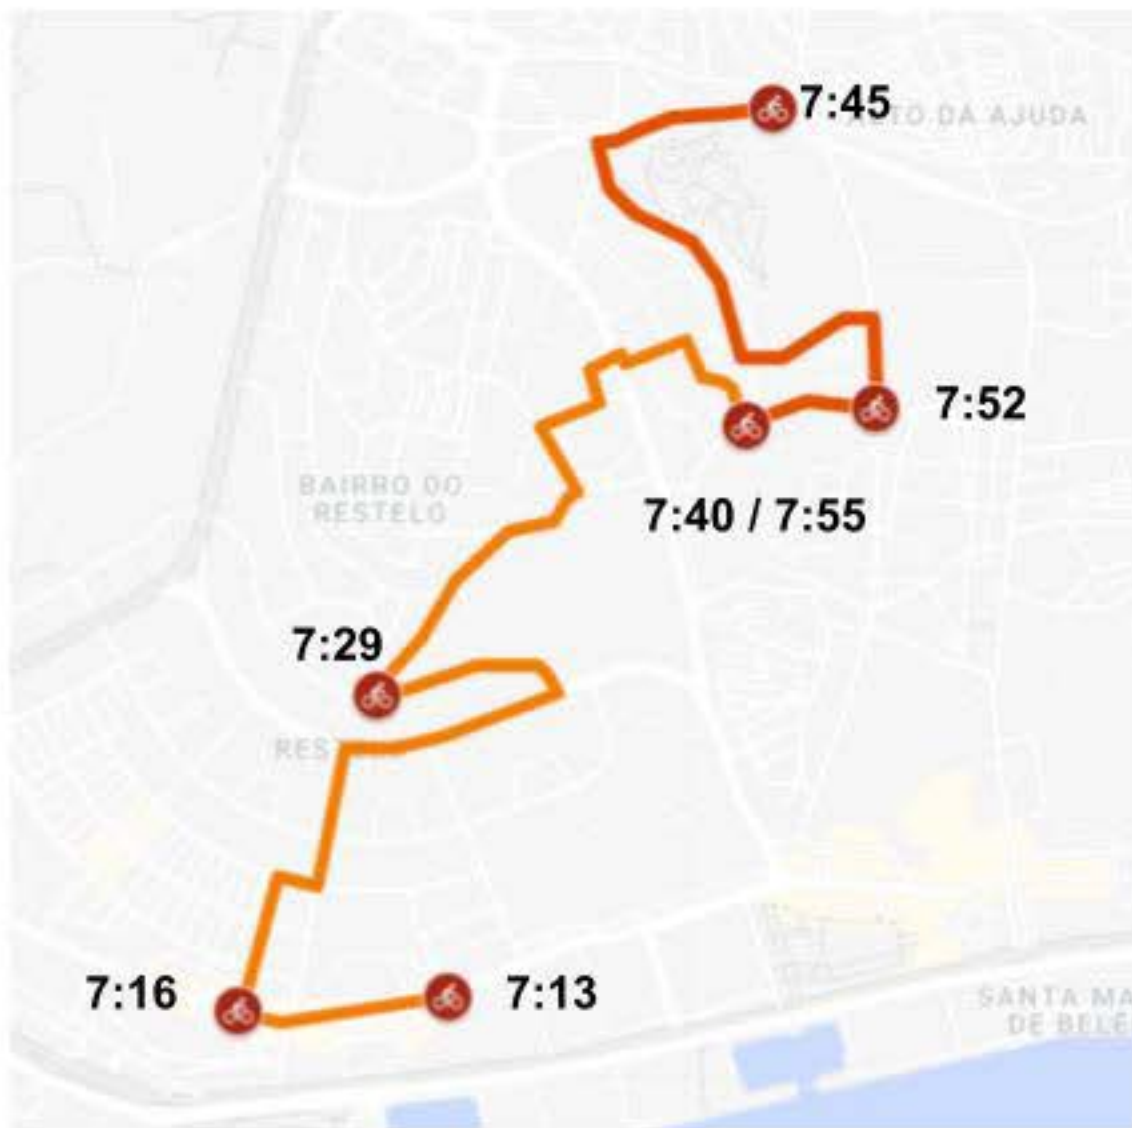

CB10 - EB Paula Vicente

6ª Feira

Paragem		Turno Sul	Turno Norte
A	Rua Vila Correia / Rua Bartolomeu Dias	7:13	-
B	Rua de Pedrouços / Travessa de Ribeiro Seabra	7:16	-
C	Rua Gil Eanes / Rua de Alcolena	7:29	-
D	EB Paula Vicente (chegada Turno Sul)	7:40	-
E	Estrada de Caselas (GALP)	-	7:45
F	Calçada do Galvão / Rua Gonçalves Zarco	-	7:52
G	EB Paula Vicente (chegada Turno Norte)	-	7:55