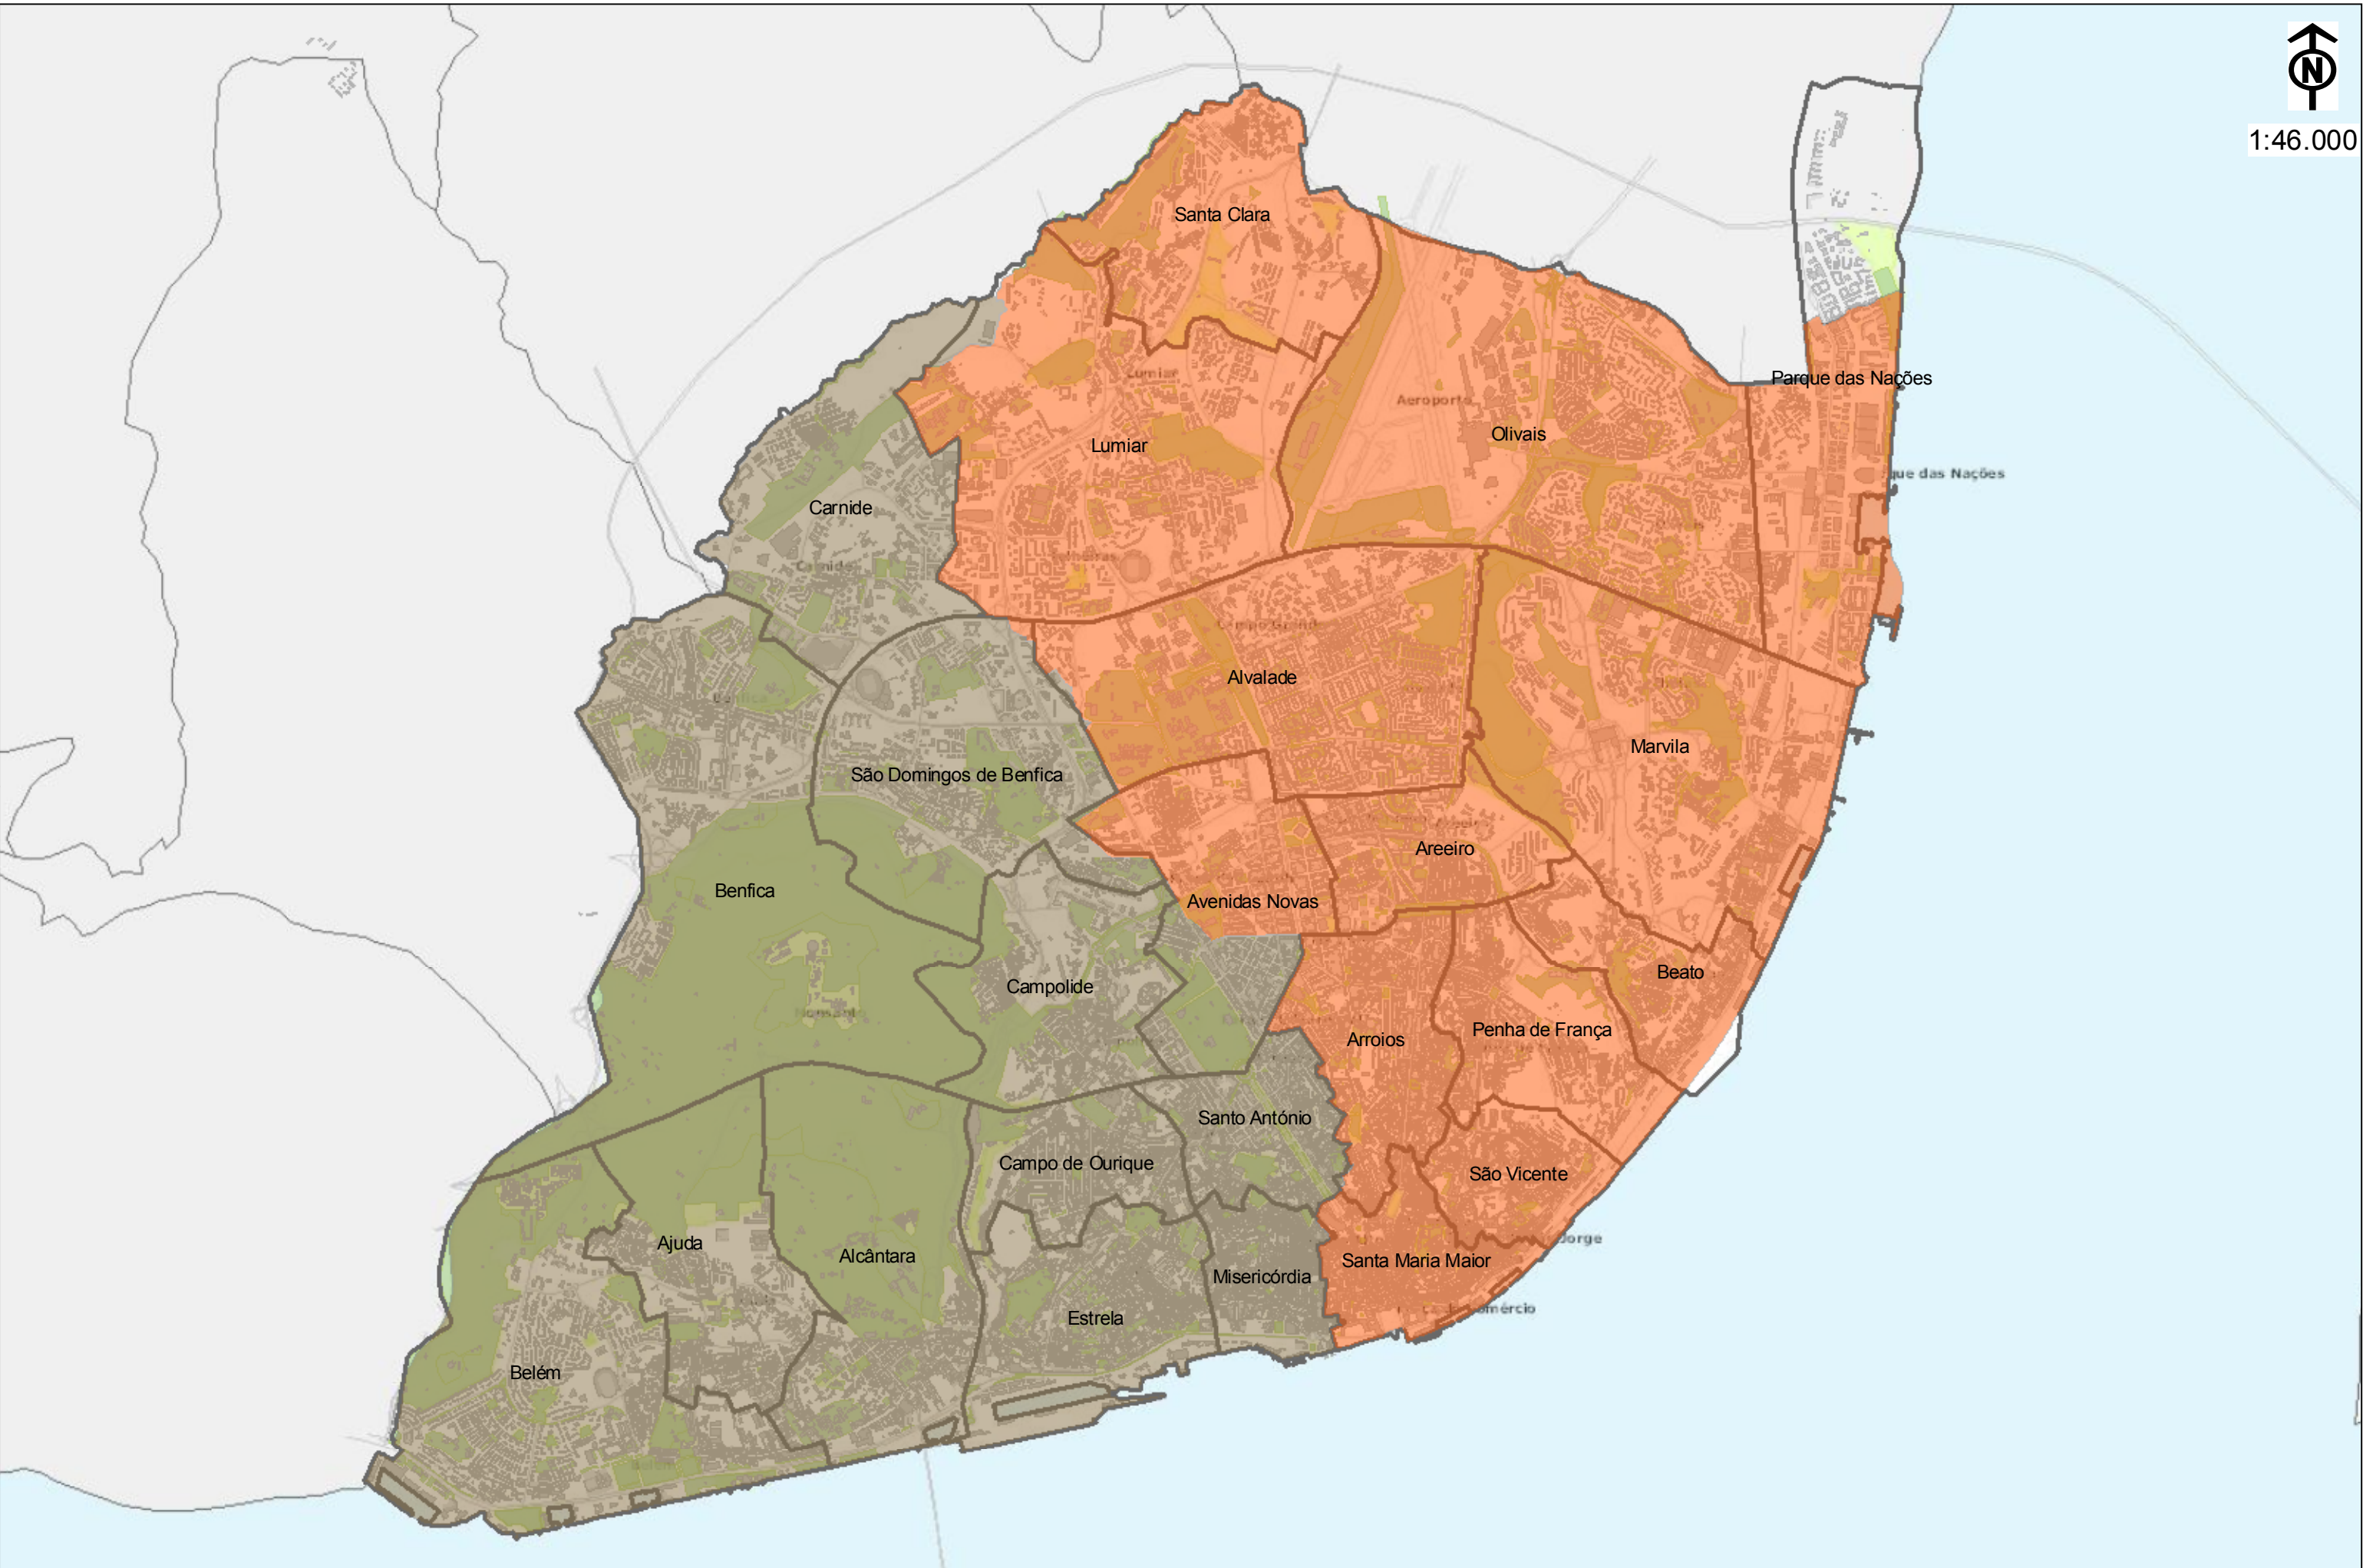

1:46.000

- Área Ocidental Recolha PaP Indiferenciados à 3ª, 5ª feiras e Sábado; Embalagens à 2ª e 6ª feira; Papel à 4ª feira
- Área Oriental Recolha PaP Indiferenciados à 2ª, 4ª e 6ª feira; Embalagens à 3ª e Sábado; Papel à 5ª feira