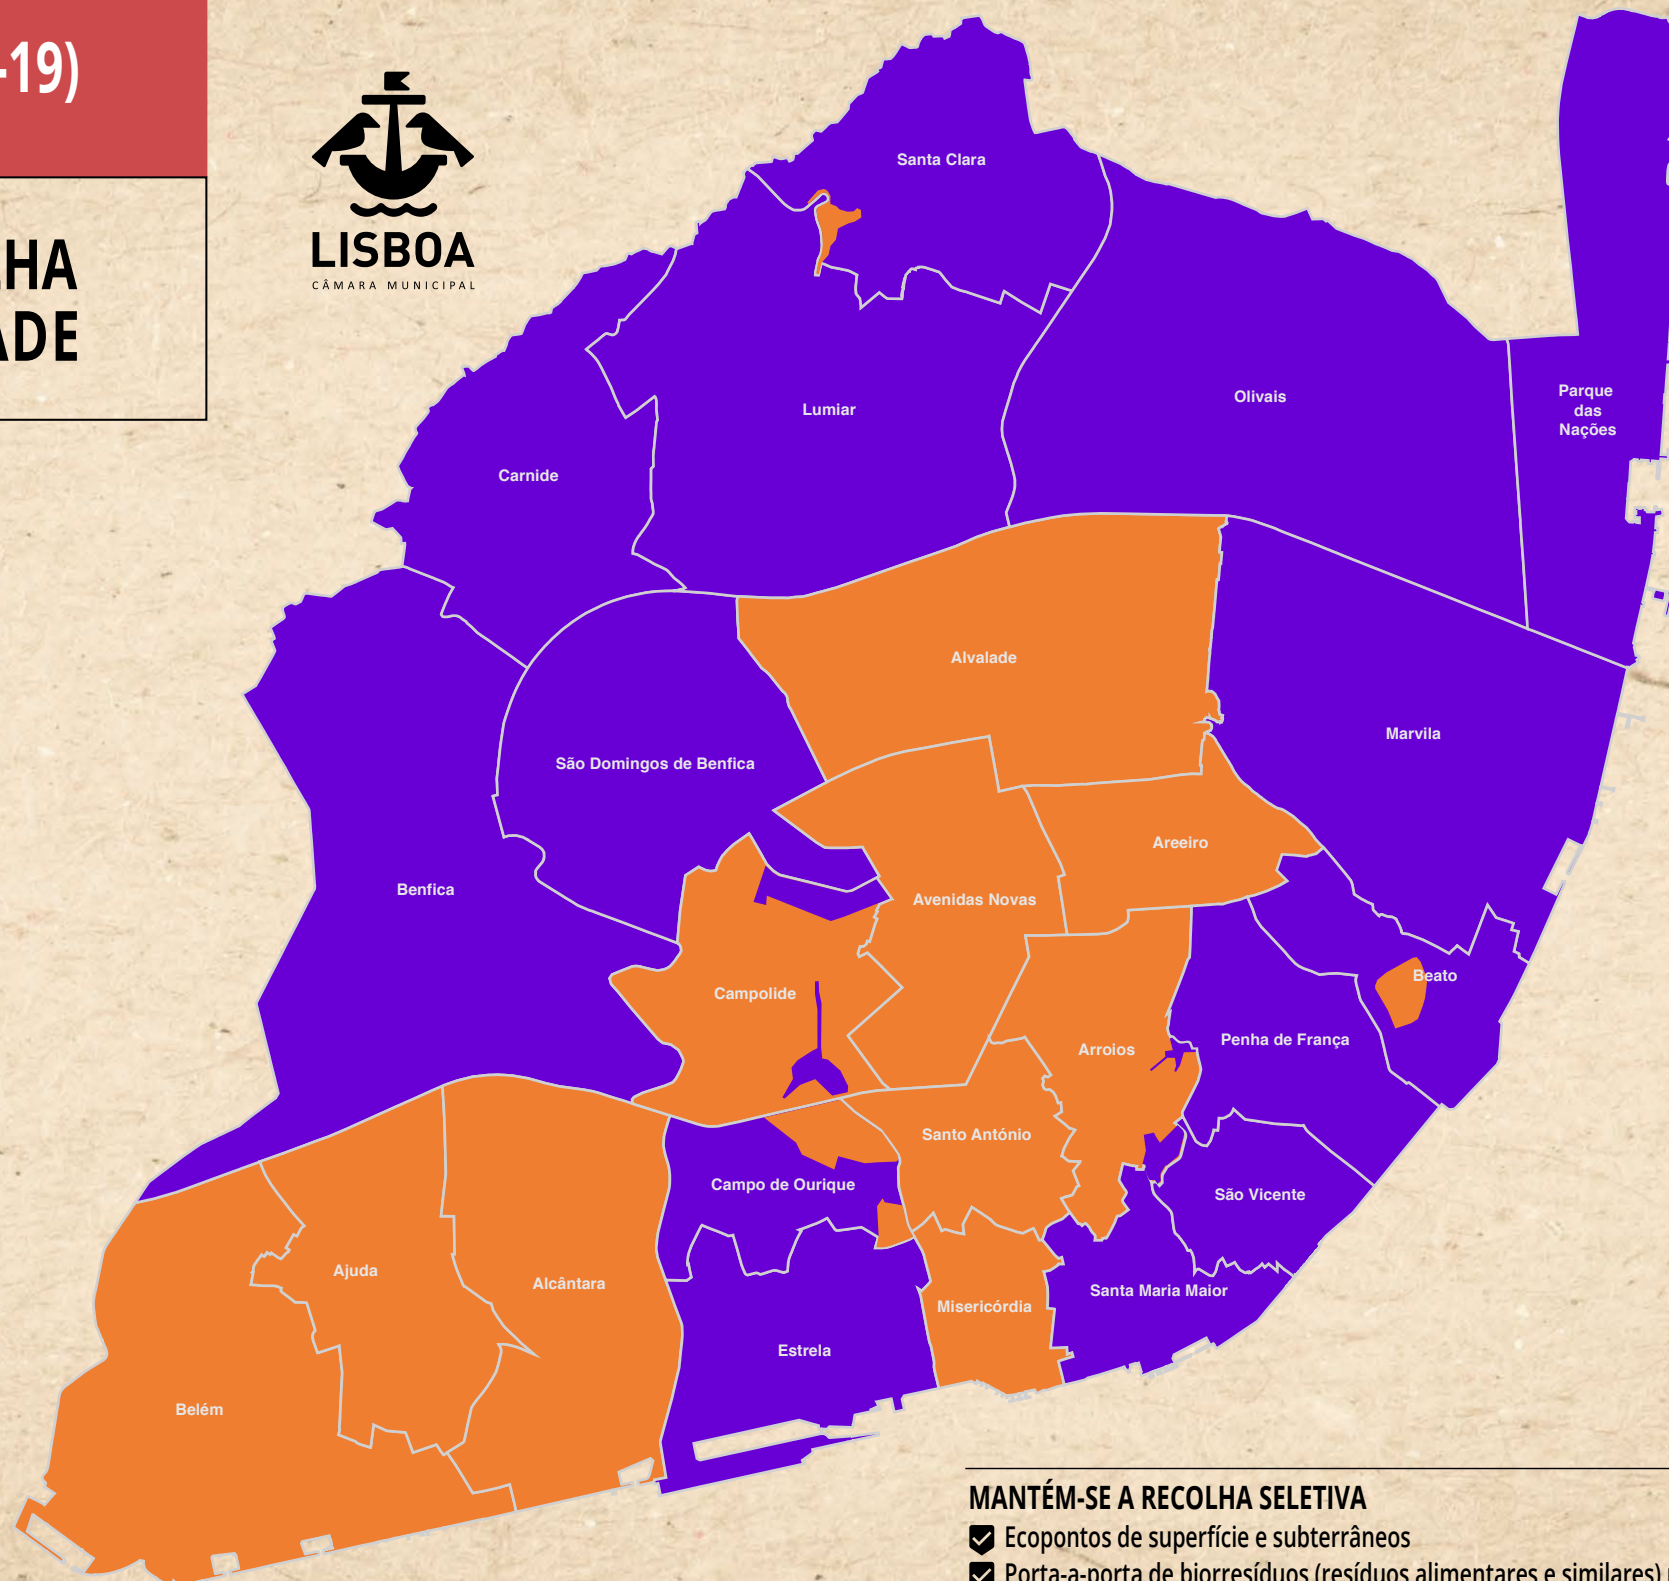

CORONA VÍRUS (COVID-19)

CALENDÁRIO DE RECOLHA DE RESÍDUOS NA CIDADE

SEGUNDA-FEIRA - QUARTA-FEIRA - SEXTA-FEIRA

Ajuda	Avenidas Novas
Alcântara	Belém
Alvalade	Misericórdia
Areiro	Santo António

Arroios

Exceção nas seguintes zonas que será realizada às **TERÇAS, QUINTAS E SÁBADOS**:

Zona do Intendente - Travessa Bica aos Anjos; Travessa Forno aos Anjos; Travessa do Maldonado; Beco do Monte; Rua da Bombarda e Rua Maria Fonte.

Bairro das Colónias - Rua Poeta Milton; Rua Cidade de Manchester; Rua da Ilha do Príncipe; Rua de Cabo Verde e Rua da Guiné.

TERÇA-FEIRA - QUINTA-FEIRA - SÁBADO

Benfica	Parque das Nações
Carnide	Penha de França
Estrela	Santa Maria Maior
Lumiar	São Domingos de Benfica
Marvila	São Vicente
Olivais	

Santa Clara

Exceção nos seguintes arruamentos que será realizada às **SEGUNDAS, QUARTAS E SÁBADOS**:

Rua de Campo de Ourique e transversais; Rua D. João V; Rua Tierno Galvan; Rua Carlos Alberto Mota Pinto; Rua Silva Carvalho (de Rua de Campo de Ourique até Rua das Amoreiras); Travessa Santa Quitéria; Travessa São Plácido e Travessa Santo Ildefonso.